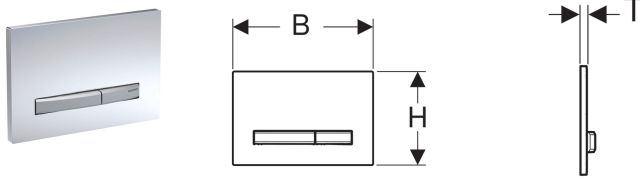

Geberit bedieningsplaat Sigma50, voor spoeling met 2 hoeveelheden

Voorbeeldafbeelding

Gebruiksdoelen

- Voor de spoelactivering bij Geberit Sigma inbouwspoelreservoirs

Eigenschappen

- Frontbediening
- Bedieningstoetsen easy-to-clean-gecoat
- Bedieningsstangen geluidsgesoleerd, snel in te stellen zonder gereedschap

Toebehoren

- Houder voor Geberit DuoFresh stick, voor Sigma inbouwspoelreservoir 12 cm
- Houder voor Geberit DuoFresh stick, voor Sigma inbouwspoelreservoir 8 cm
- Geberit DuoFresh module met automatische activering en houder voor Geberit DuoFresh stick, voor Sigma inbouwspoelreservoir 12 cm
- Geberit DuoFresh module met automatische activering en houder voor Geberit DuoFresh stick, voor Sigma inbouwspoelreservoir 8 cm
- Geberit DuoFresh module met manuele activering en inschuifeenheid voor Geberit DuoFresh stick, voor Sigma inbouwspoelreservoir 12 cm
- Geberit DuoFresh module met manuele activering en inschuifeenheid voor Geberit DuoFresh stick, voor Sigma inbouwspoelreservoir 8 cm