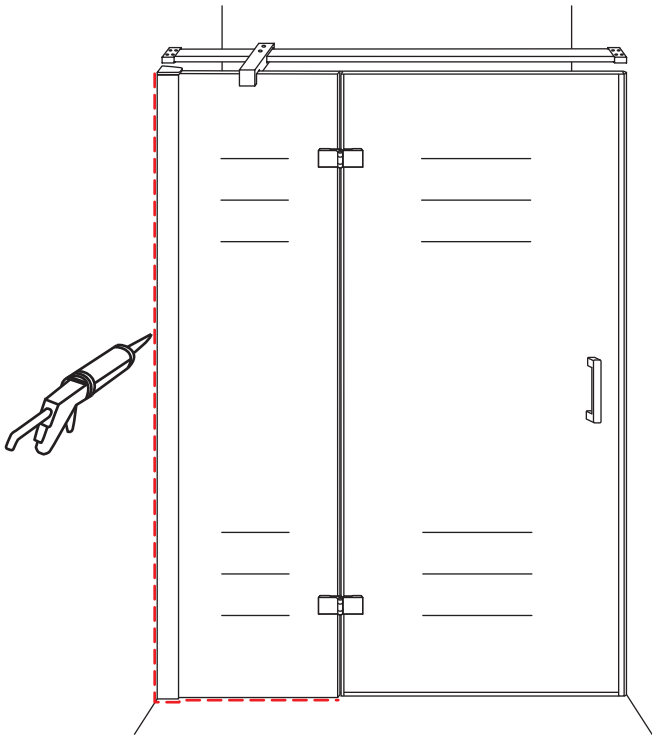

Voorzie alleen de
buitenzijde van de
cabine van siliconenkit.