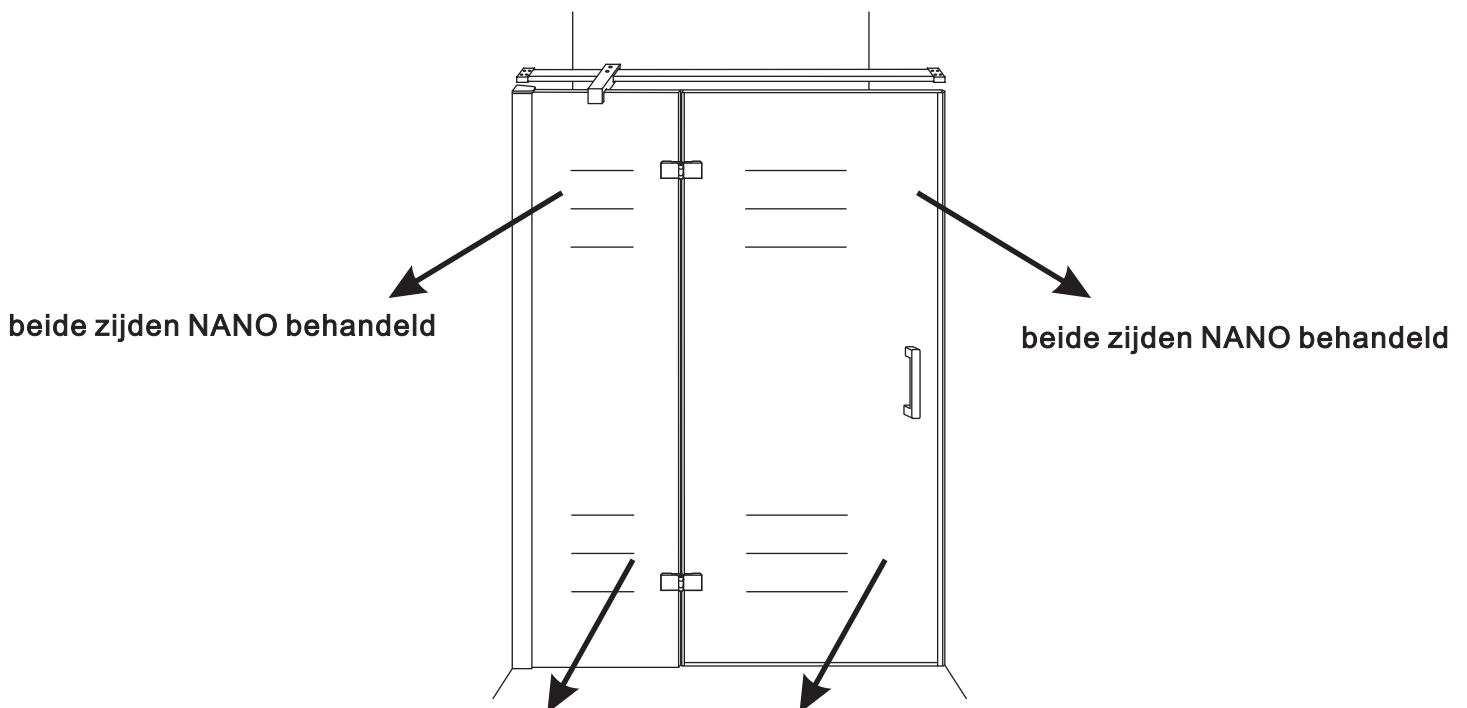

## INSTALLATIE VOORSCHRIFT

Nis swingdeur + vast paneel 110 (60-50) x 200

1100x2000mm  
(1085-1100) x 2000mm

Zonder NANO

NANO

beide zijden NANO behandeld

beide zijden NANO behandeld

beide zijden NANO behandeld