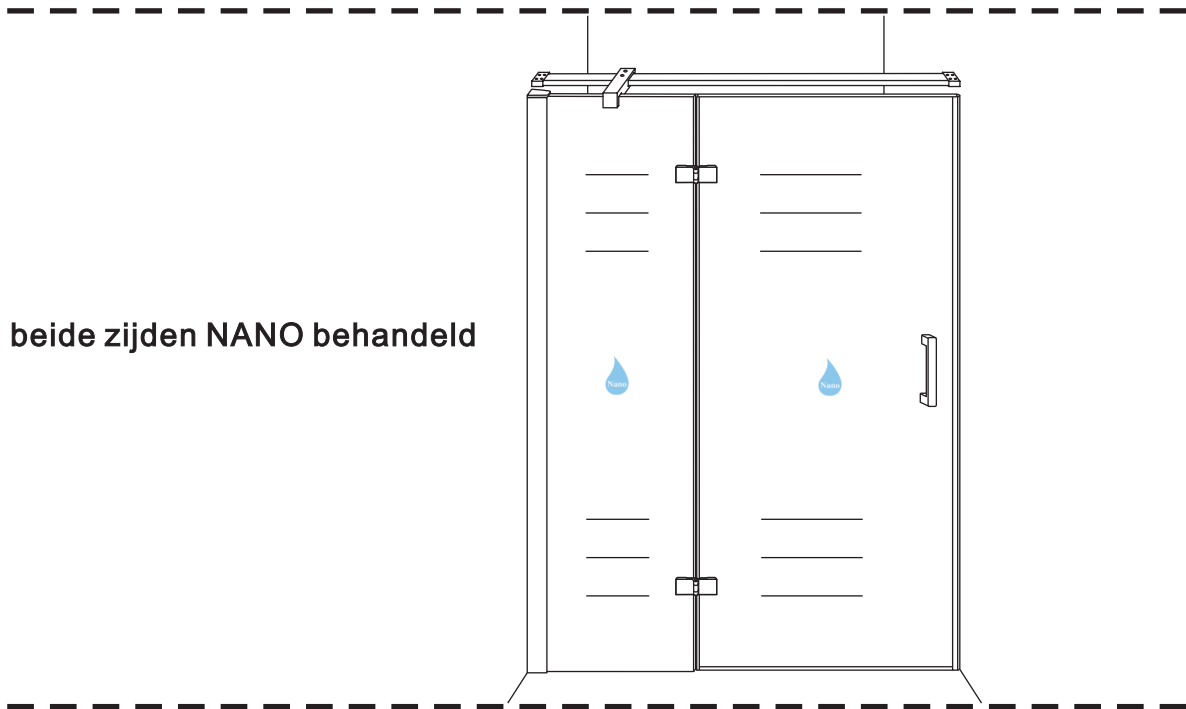

## INSTALLATIE VOORSCHRIFT

Nis swingdeur + vast paneel 110 (60-50) x 200

1100x2000mm  
(1085-1100) x 2000mm

Zonder NANO

NANO

beide zijden NANO behandeld

beide zijden NANO behandeld

beide zijden NANO behandeld