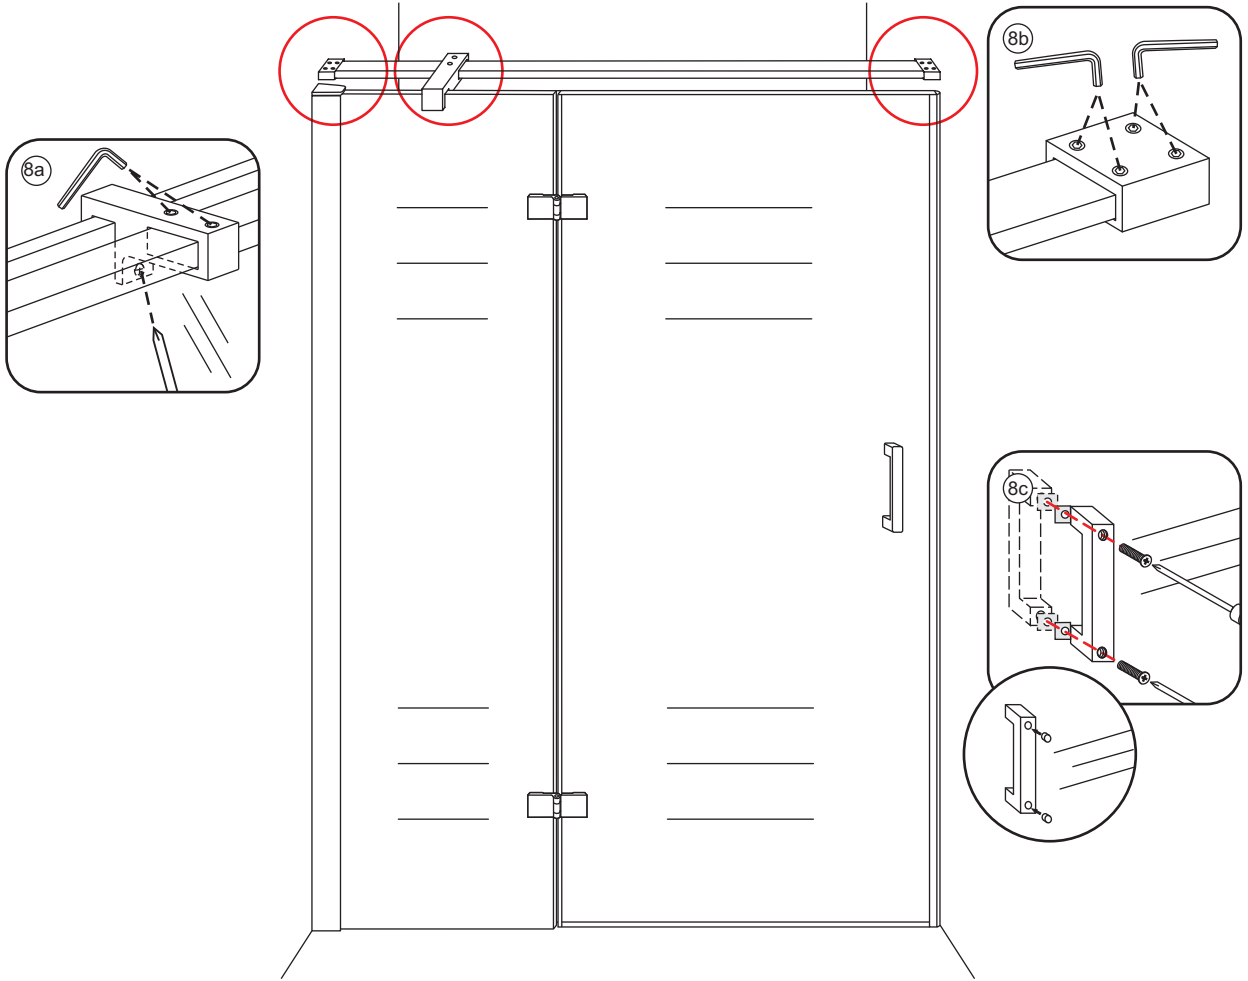

Voorzie alleen de
buitenzijde van de
cabine van siliconenkit.