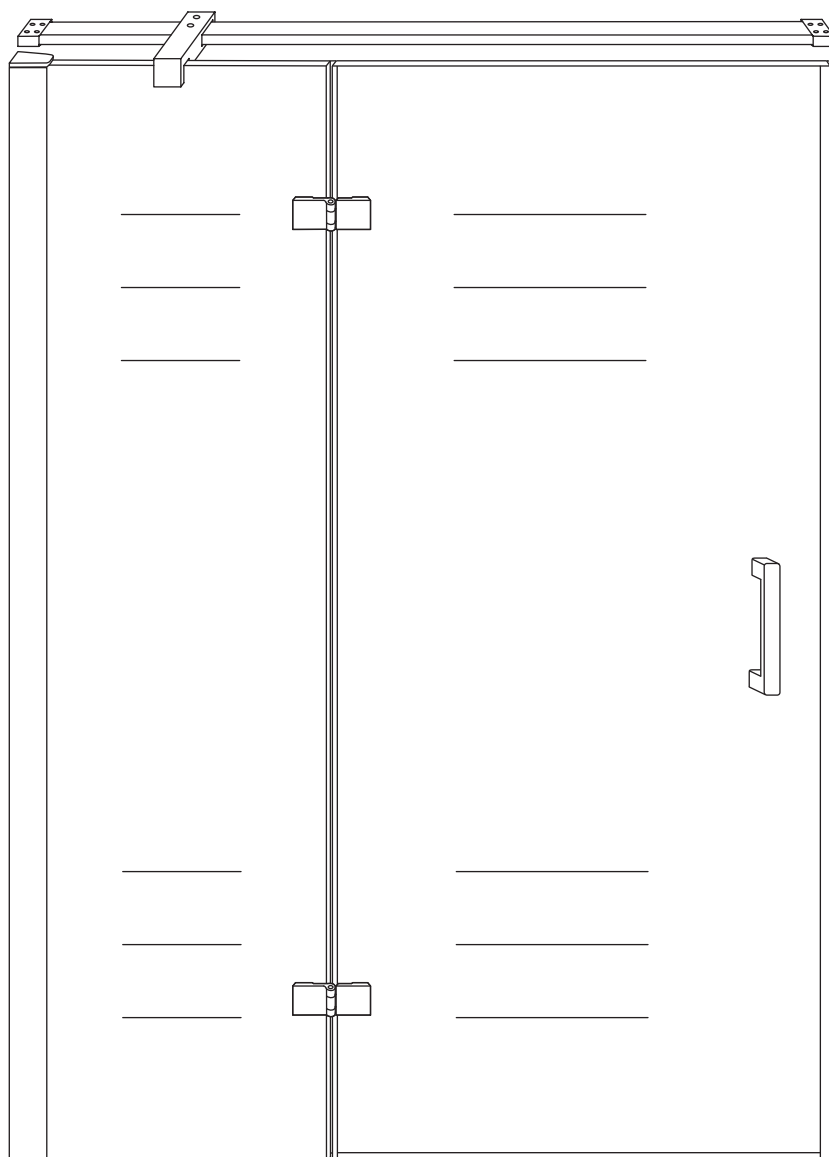

## INSTALLATIE VOORSCHRIFT

Nis swingdeur + vast paneel 110 (60-50) x 200

1100x2000mm  
(1085-1100) x 2000mm

Zonder NANO

NANO

beide zijden NANO behandeld

beide zijden NANO behandeld

beide zijden NANO behandeld

# 3

Deur links scharnierend

Verwijder de zwarte hoekbeschermers pas als de cabine helemaal is geïnstalleerd!

Deur rechts scharnierend