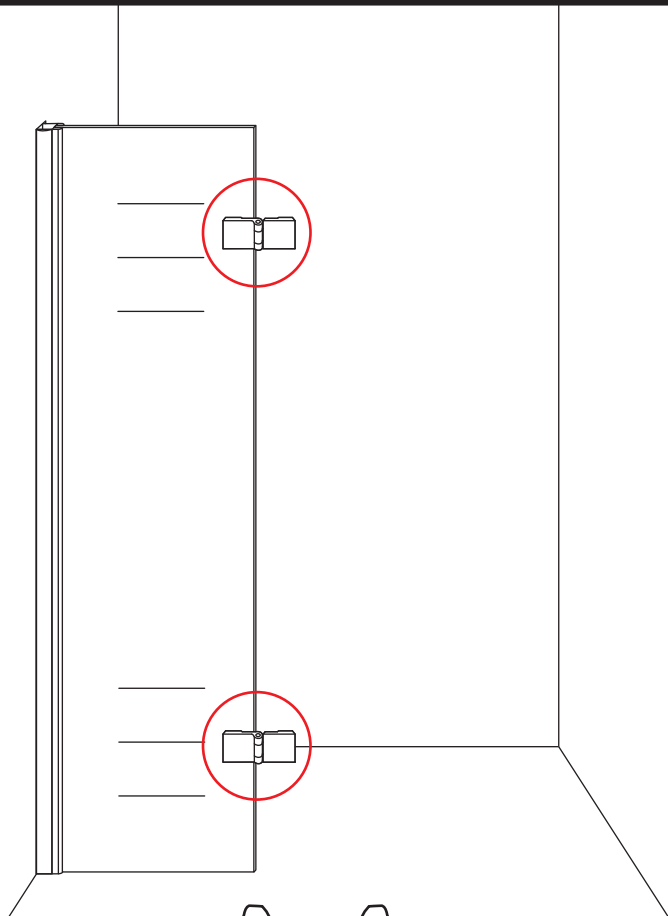

## INSTALLATIE VOORSCHRIFT

Nis swingdeur + vast paneel 110 (60-50) x 200

1100x2000mm  
(1085-1100) x 2000mm

Zonder NANO

NANO

beide zijden NANO behandeld

beide zijden NANO behandeld

beide zijden NANO behandeld

# 3

Deur links scharnierend

Verwijder de zwarte hoekbeschermers pas als de cabine helemaal is geïnstalleerd!

Deur rechts scharnierend