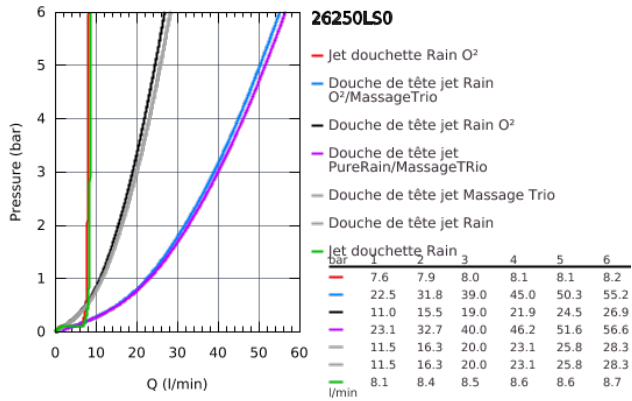

26 250 LS0 RAINSHOWER SYSTEM SMARTCONTROL DUO 360 SYSTÈME DE DOUCHE AVEC MITIGEUR THERMOSTATIQUE

DESCRIPTION DU PRODUIT

- constitué de :
 - bras de douche de 500 mm horizontal
 - thermostat SmartControl
 - permet la sélection de la douche de tête et la douche à main
 - douche de tête Rainshower Duo 360 blanche
 - GROHE PureRain/GROHE Rain O2* et TrioMassage
 - Douche à main Power&Soul 115 mm (27 671 LS0)
 - - support pour douche à main (27 055)
 - - flexible Silverflex 1750 mm (28 388 000)
- Débit minimum nécessaire 10 l/min
- GROHE DreamSpray : répartition uniforme du flux entre tous les diffuseurs
- GROHE StarLight : chrome éclatant et durable
- GROHE CoolTouch Minimise les risques de brûlures
- GROHE TurboStat Régulation thermostatique quasi-instantanée
- GROHE EcoJoy 100% de plaisir, jusqu'à 50% d'économie
- GROHE SafeStop : butée à 38°C
- GROHE SafeStop Plus : limiteur optionnel température à 43°C
- 1 Bouton poussoir SmartControl pour ON-OFF, tourner pour l'ajustement du débit EcoJoy au débit maximum
- GROHE EasyReach tablette
- GROHE SpeedClean : le calcaire disparaît en un tour de main
- Inner WaterGuide longévité maximale
- convient pour chauffe-eau instantané à partir de 18 kW/h
- TwistFree : système anti-torsion
- * A confirmer lors de la première installation, paramétrage d'usine : GROHE PureRain

26 250 LS0 RAINSHOWER SYSTEM SMARTCONTROL DUO 360 SYSTÈME DE DOUCHE AVEC MITIGEUR THERMOSTATIQUE

26 250 LS0 RAINSHOWER SYSTEM SMARTCONTROL DUO 360 SYSTÈME DE DOUCHE AVEC MITIGEUR THERMOSTATIQUE

PIÈCES DE RECHANGE