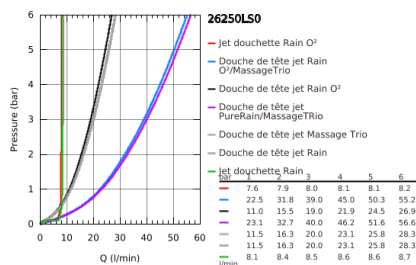

26 250 LS0 RAINSHOWER SYSTEM SMARTCONTROL DUO 360 SYSTÈME DE DOUCHE AVEC MITIGEUR THERMOSTATIQUE

DESCRIPTION DU PRODUIT

- constitué de :
 - bras de douche de 500 mm horizontal
 - thermostat SmartControl
 - permet la sélection de la douche de tête et la douche à main
 - douche de tête Rainshower Duo 360 blanche
 - GROHE PureRain/GROHE Rain O2* et TrioMassage
 - Douche à main Power&Soul 115 mm (27 671 LS0)
 - - support pour douche à main (27 055)
 - - flexible Silverflex 1750 mm (28 388 000)
- Débit minimum nécessaire 10 l/min
- GROHE DreamSpray : répartition uniforme du flux entre tous les diffuseurs
- GROHE StarLight : chrome éclatant et durable
- GROHE CoolTouch Minimise les risques de brûlures
- GROHE TurboStat Régulation thermostatique quasi-instantanée
- GROHE EcoJoy 100% de plaisir, jusqu'à 50% d'économie
- GROHE SafeStop : butée à 38°C
- GROHE SafeStop Plus : limiteur optionnel température à 43°C
- 1 Bouton poussoir SmartControl pour ON-OFF, tourner pour l'ajustement du débit EcoJoy au débit maximum
- GROHE EasyReach tablette
- GROHE SpeedClean : le calcaire disparaît en un tour de main
- Inner WaterGuide longévité maximale
- convient pour chauffe-eau instantané à partir de 18 kW/h
- TwistFree : système anti-torsion
- * A confirmer lors de la première installation, paramétrage d'usine : GROHE PureRain