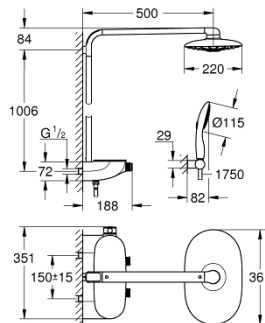

26 250 LS0 RAINSHOWER SYSTEM SMARTCONTROL DUO 360 SYSTÈME DE DOUCHE AVEC MITIGEUR THERMOSTATIQUE

DESCRIPTION DU PRODUIT

- constitué de :
 - bras de douche de 500 mm horizontal
 - thermostat SmartControl
 - permet la sélection de la douche de tête et la douche à main
 - douche de tête Rainshower Duo 360 blanche
 - GROHE PureRain/GROHE Rain O2* et TrioMassage
 - Douche à main Power&Soul 115 mm (27 671 LS0)
 - - support pour douche à main (27 055)
 - - flexible Silverflex 1750 mm (28 388 000)
- Débit minimum nécessaire 10 l/min
- GROHE DreamSpray : répartition uniforme du flux entre tous les diffuseurs
- GROHE StarLight : chrome éclatant et durable
- GROHE CoolTouch Minimise les risques de brûlures
- GROHE TurboStat Régulation thermostatique quasi-instantanée
- GROHE EcoJoy 100% de plaisir, jusqu'à 50% d'économie
- GROHE SafeStop : butée à 38°C
- GROHE SafeStop Plus : limiteur optionnel température à 43°C
- 1 Bouton poussoir SmartControl pour ON-OFF, tourner pour l'ajustement du débit EcoJoy au débit maximum
- GROHE EasyReach tablette
- GROHE SpeedClean : le calcaire disparaît en un tour de main
- Inner WaterGuide longévité maximale
- convient pour chauffe-eau instantané à partir de 18 kW/h
- TwistFree : système anti-torsion
- * A confirmer lors de la première installation, paramétrage d'usine : GROHE PureRain

1: Cartouche thermostatique compacte 1/2" pour Grohtherm 800, 1000, 2000, 3000 et systèmes de douche (Numéro de commande 47439000)

2: Cartouche

(Numéro de commande 48297000)

3: Clapet anti-retour (Numéro de commande 4901000M)

9: Cartouche GROHE TurboStat 1/2" (Numéro de commande 47175000)*

10: Cale d'épaisseur (Numéro de commande 26385000)*

11: Colonne de douche (Numéro de commande 48349000)*

12: Colonne de douche (Numéro de commande 48350000)*