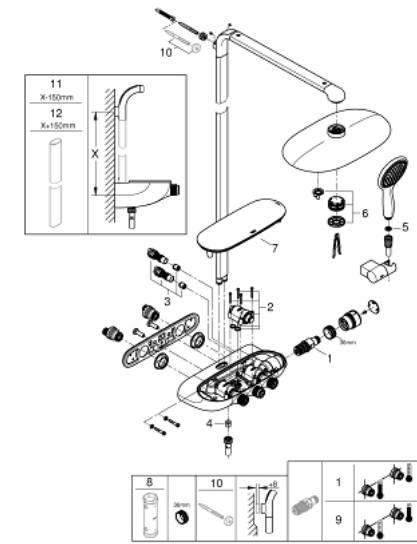

26 250 LS0 RAINSHOWER SYSTEM SMARTCONTROL DUO 360 SYSTÈME DE DOUCHE AVEC MITIGEUR THERMOSTATIQUE

DESCRIPTION DU PRODUIT

- constitué de :
 - bras de douche de 500 mm horizontal
 - thermostat SmartControl
 - permet la sélection de la douche de tête et la douche à main
 - douche de tête Rainshower Duo 360 blanche
 - GROHE PureRain/GROHE Rain O2* et TrioMassage
 - Douche à main Power&Soul 115 mm (27 671 LS0)
 - - support pour douche à main (27 055)
 - - flexible Silverflex 1750 mm (28 388 000)
- Débit minimum nécessaire 10 l/min
- GROHE DreamSpray : répartition uniforme du flux entre tous les diffuseurs
- GROHE StarLight : chrome éclatant et durable
- GROHE CoolTouch Minimise les risques de brûlures
- GROHE TurboStat Régulation thermostatique quasi-instantanée
- GROHE EcoJoy 100% de plaisir, jusqu'à 50% d'économie
- GROHE SafeStop : butée à 38°C
- GROHE SafeStop Plus : limiteur optionnel température à 43°C
- 1 Bouton poussoir SmartControl pour ON-OFF, tourner pour l'ajustement du débit EcoJoy au débit maximum
- GROHE EasyReach tablette
- GROHE SpeedClean : le calcaire disparaît en un tour de main
- Inner WaterGuide longévité maximale
- convient pour chauffe-eau instantané à partir de 18 kW/h
- TwistFree : système anti-torsion
- * A confirmer lors de la première installation, paramétrage d'usine : GROHE PureRain

26 250 LS0 RAINSHOWER SYSTEM SMARTCONTROL DUO 360 SYSTÈME DE DOUCHE AVEC MITIGEUR THERMOSTATIQUE

26 250 LS0 RAINSHOWER SYSTEM SMARTCONTROL DUO 360 SYSTÈME DE DOUCHE AVEC MITIGEUR THERMOSTATIQUE

PIÈCES DE RECHANGE

1: Cartouche thermostatique compacte 1/2" pour Grohtherm 800, 1000, 2000, 3000 et systèmes de douche (Numéro de commande 47439000)

2: Cartouche

(Numéro de commande 48297000)

3: Clapet anti-retour (Numéro de commande 4901000M)

9: Cartouche GROHE TurboStat 1/2" (Numéro de commande 47175000)*

10: Cale d'épaisseur (Numéro de commande 26385000)*

11: Colonne de douche (Numéro de commande 48349000)*

12: Colonne de douche (Numéro de commande 48350000)*