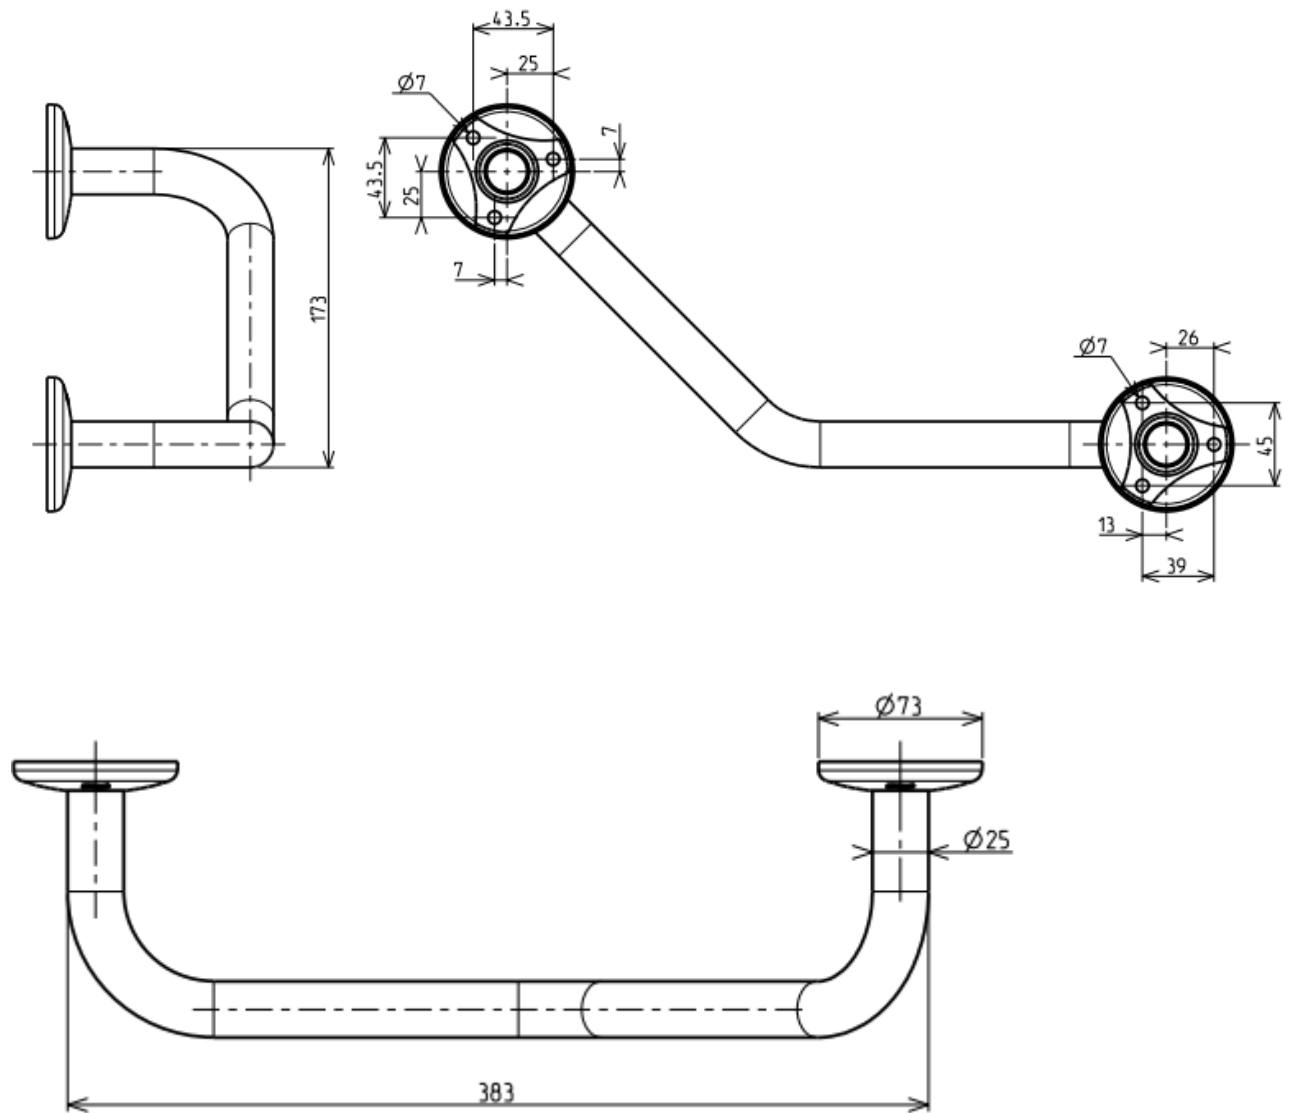

SANO – POIGNÉE ANGLE GAUCHE/DROITE

SKU 215730

DIMENSIONS: Longueur: 431 mm
 Largeur : 221 mm
 Profondeur: 98 mm

Matériel	Laiton
Couleur	Chrome
Fixation	Murale
Caractéristiques	Set de fixation inclus
Diamètre tube	25 mm
Distance vers le mur	98 mm
Matériel rosas	ABS
Diamètre rosas	73 mm
Matériel vis	AISI 304