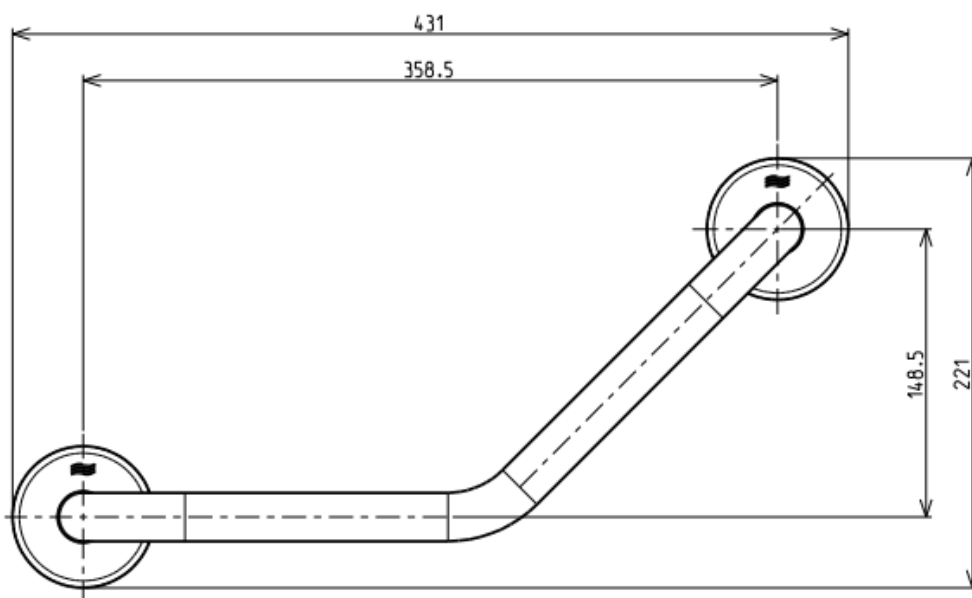

SANO – POIGNÉE ANGLE GAUCHE/DROITE

SKU 215730

DIMENSIONS: Longueur: 431 mm
 Largeur : 221 mm
 Profondeur: 98 mm

Matériel	Laiton
Couleur	Chrome
Fixation	Murale
Caractéristiques	Set de fixation inclus
Diamètre tube	25 mm
Distance vers le mur	98 mm
Matériel rosas	ABS
Diamètre rosas	73 mm
Matériel vis	AISI 304