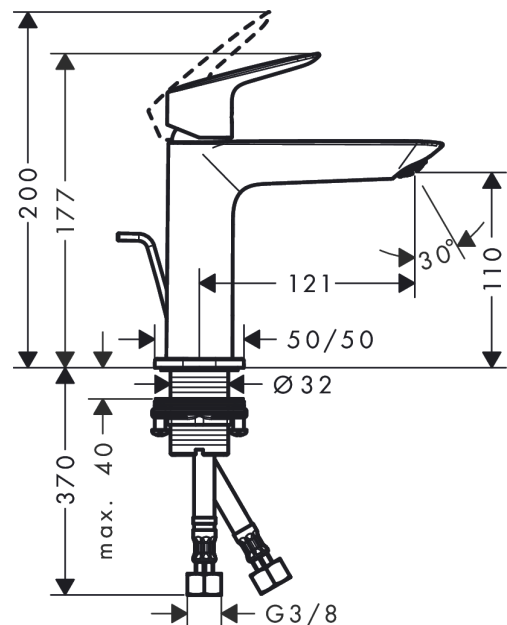

Logis

Fine ééngreeps wastafelmengkraan 100 CoolStart met trekwaste

Oppervlakte finish: **mat zwart** Artikelnummer: **71254670**

Beschrijving

- ComfortZone 110
- voorsprong uitloop 121 mm
- uitloophoogte: 110 mm
- greepvariant: rechte greep
- vaste uitloop
- straalsoort: normale straal
- maximale doorstroomhoeveelheid bij 3 bar: 5 l/min
- keramisch kardoes
- pop-up afvoergarnituur G 1½
- materiaal afvoergarnituur: synthetisch
- koud water met de greep in de middenpositie, bespaart energie en kosten
- EU taxonomie: max 6l/min - substantiële bijdrage (SC) mogelijk

Artikeldetails

Vrijblijvende advies verkoopprijs excl. BTW 149,80 €

Vrijblijvende advies verkoopprijs incl. BTW 181,26 €

Technologie

Productfoto

Maattekening

Doorstroomdiagram