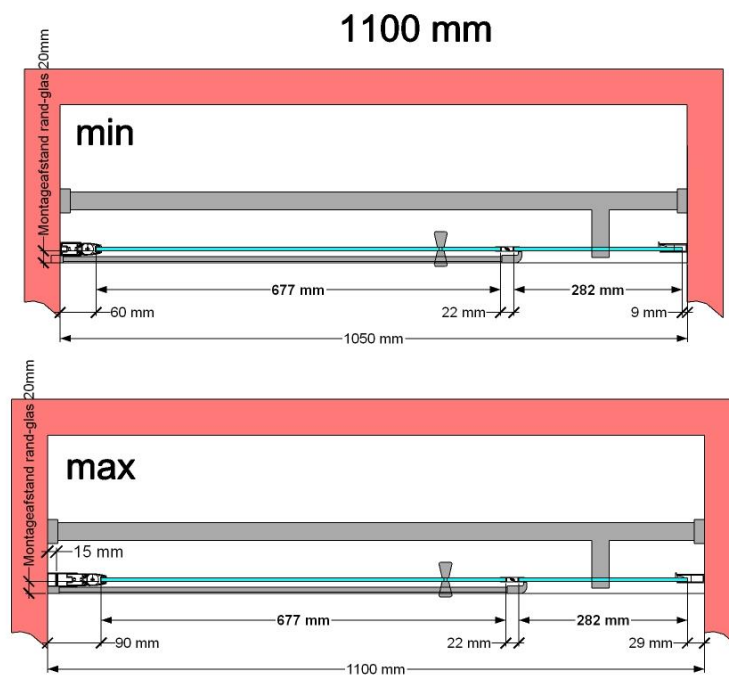

VAN MARCKE – PINA XL DESIGN – PORTE PIVOTANTE – 110 CM

SKU 224583

PHOTO

DIMENSIONS

	SKU 224583
Type de porte de douche	Porte pivotante
Hauteur	200 cm
Matériel profils	Aluminium
Finitions profils	Blanc
Finitions verre	Verre de sécurité transparent
Épaisseur verre	6 mm
Traitement verre	Easy Clean
Sens de rotation	Extérieur
Extensibilité	1050 - 1100 mm
Largeur d'accès	692mm
Réversible	Oui
Lift-système	Oui
Poignée	Oui
Fermeture magnétique	Oui
Certificats	CE
Garantie	5 ans
Sans cadre	Non
Avec set de fixation	Oui