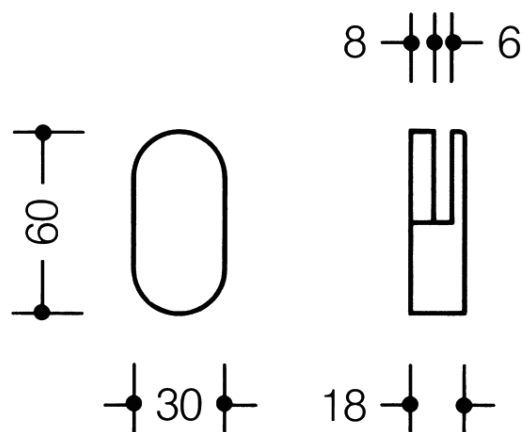

### Caractéristiques :

- patte de fixation plate pour miroir
- conception rectiligne et fonctionnelle, langage formel simple et indémodable
- pour miroirs de 6 mm d'épaisseur
- protection antiviol par une fixation cachée
- facile à nettoyer
- largeur 30 mm, hauteur 60 mm, profondeur 18 mm
- en polyamide de haute qualité, disponible dans les couleurs HEWI

### Couleur :

SKU 216014 : blanc  
SKU 216054 : noir