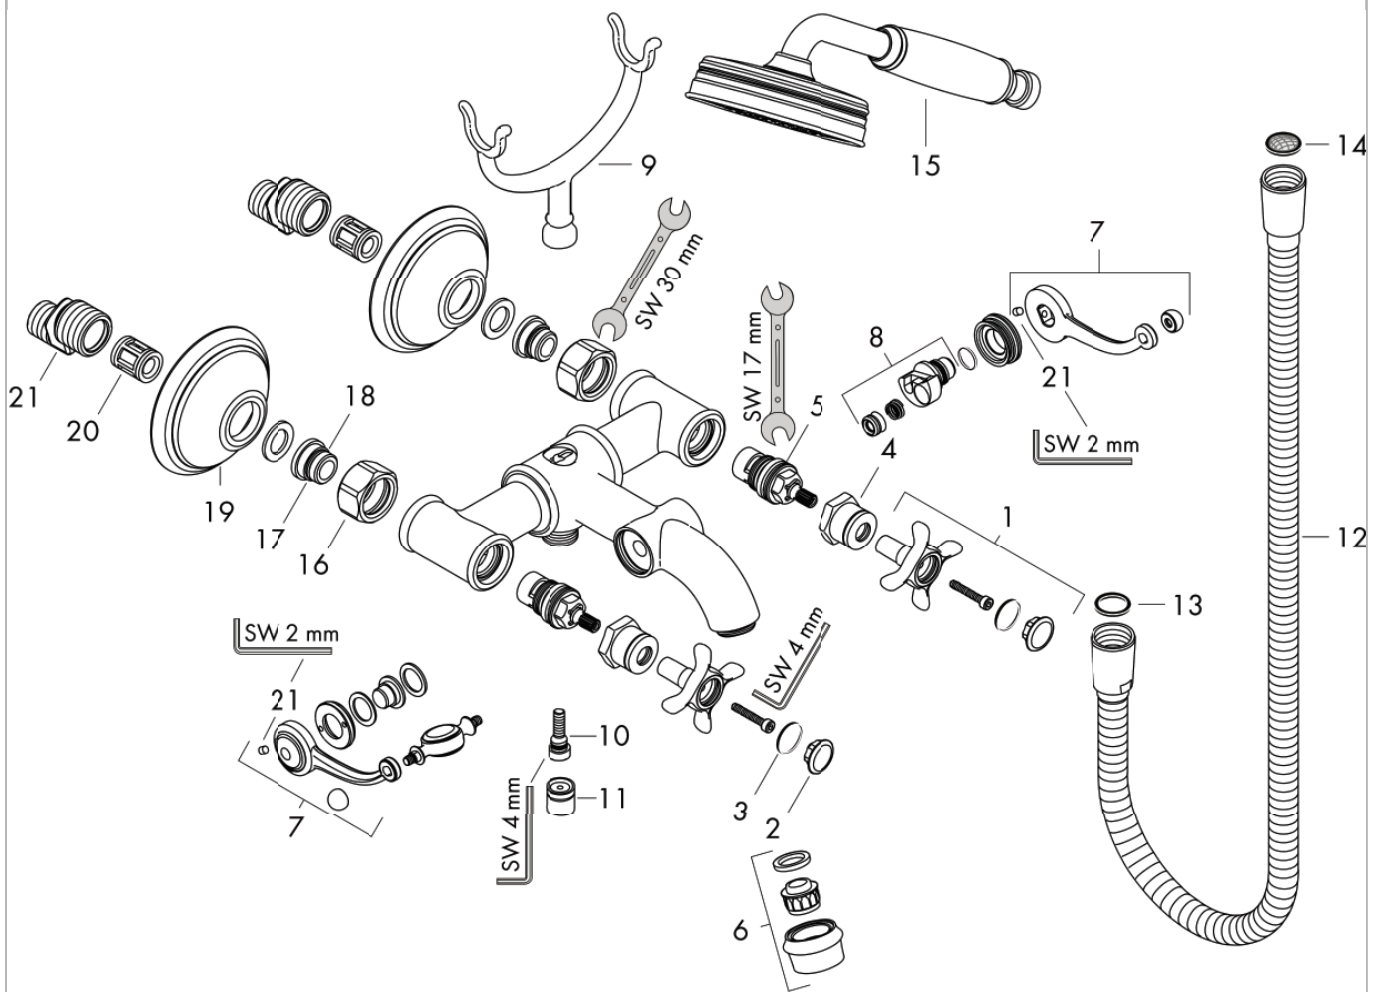

Axor Montreux
Mélangeur Bain/douche

Surfaces: **chromé** Numéro d'article: **16540000**

Vue éclatée

Année de construction: **>04/06**

Axor Montreux
Mélangeur Bain/douche

Surfaces: **chromé** Numéro d'article: **16540000**

Liste des pièces détachées

Année de construction: >04/06

Pos.	Description	Numéro d'article	GP	UE
1	poignée	16597000	15	1
2	set de cache vis couleur eau chaude / froide	97987000	11	1
3	joint torique 16x2	98133000	1	1
4	douille	97993000	10	1
5	mécanisme d'arrêt fermer à droite	94009000	9	1
6	mousseur M22x1 (25 l/min)	98575000	12	1
7	levier de baladeur	98594000	17	1
8	inverseur	98591000	13	1
9	support téléphone	98590000	10	1
10	joint torique 5x2	98215000	1	1
11	set des clapet anti-retour DW 15	94074000	5	1
12	flexible 1,25 m	28112000	0	1
13	joint	98058000	1	1
14	filtre	94246000	1	1
15	douchette	16320000	0	1
16	set des écrou à six pans	96157000	8	1
17	raccord	97220000	5	1
18	joint torique 15x2	98163000	1	1
19	rosace	98595000	9	1
20	amortisseur anti-coup de bélier	96429000	2	1
21	set des raccord-S	98592000	9	1
22	vis M4x6	97767000	1	1