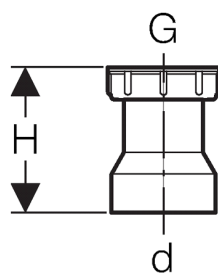

Tuyau de raccordement Geberit avec écrou libre

Données techniques

Matériau

PE-HD

Livré avec

- Joint

Assortiment

N° d'art.	DN	d, ø [mm]	G ["]	H [cm]
152.175.16.1	40	40	1 1/4	4,5
152.176.16.1	40	40	1 1/2	3,5
152.179.16.1	50	50	1 1/4	3,3
152.180.16.1	50	50	1 1/2	3,3
152.181.16.1	50	50	2	3