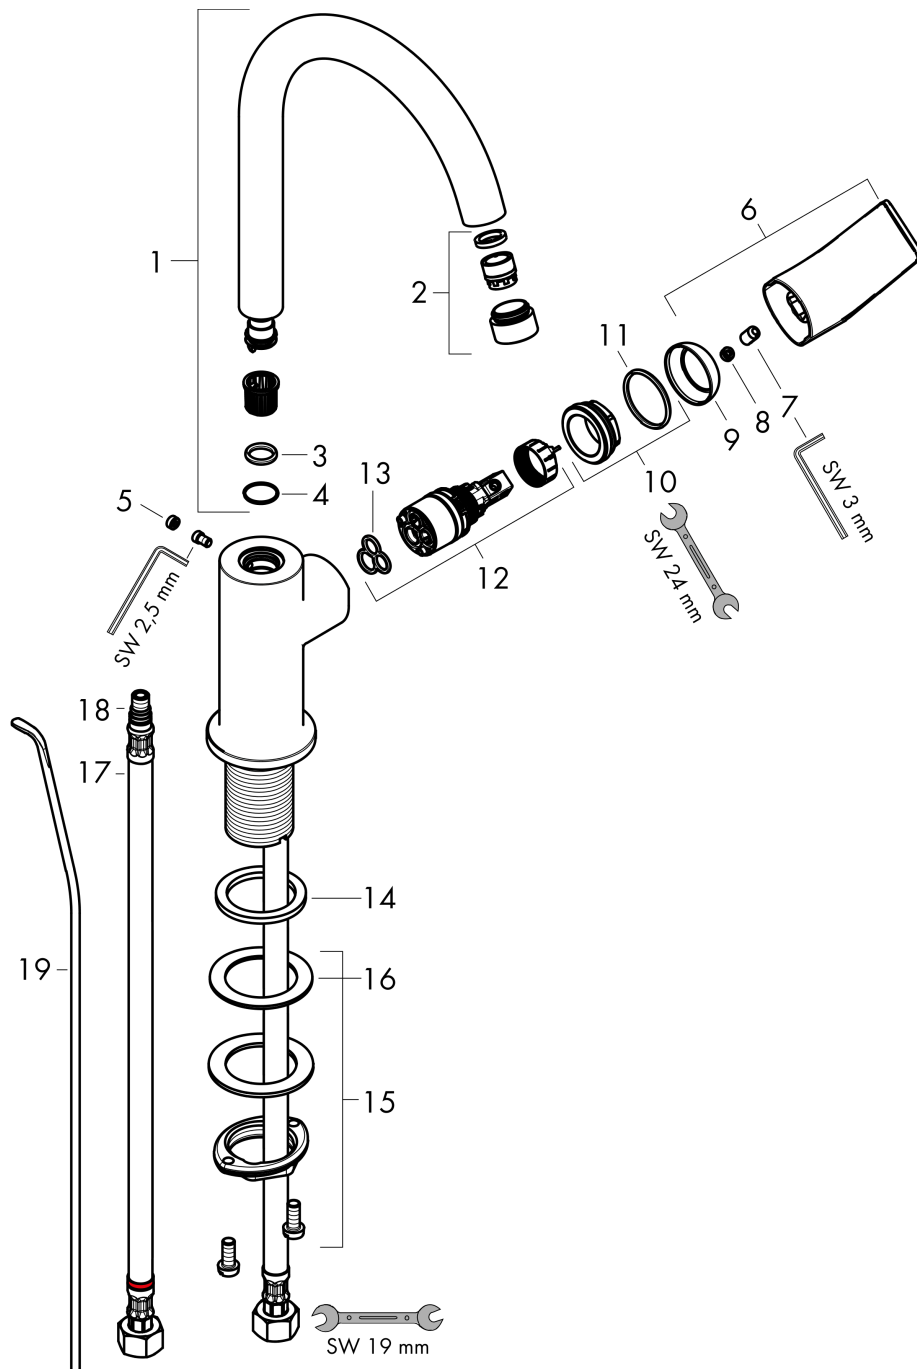

Rebris S

ééngreeps wastafelmengkraan 210 met draaibare uitloop en trekwaste

Oppervlakte finish: **chrom** Artikelnummer: **72536000**

Beschrijving

- ComfortZone grote bewegingsvrijheid bij het handenwassen dankzij ComfortZone 210
- voorsprong uitloop 154 mm
- uitloophoogte: 222 mm
- greepvariant: rechte greep
- met draaibare uitloop
- draaibereik met draaibare uitloop van 120° voor meer bewegingsvrijheid
- straalsoort: normale straal
- maximale doorstroomhoeveelheid bij 3 bar: 5 l/min
- keramisch kardoes
- pop-up afvoergarnituur G 1¼
- materiaal afvoergarnituur: synthetisch
- EU taxonomie: max 6l/min - substantiële bijdrage (SC) mogelijk
- Kiwa K6161_Mechanical Mixers EN817

Rebris S

ééngreeps wastafelmengkraan 210 met draaibare uitloop en trekwaste

Oppervlakte finish: **chrom** Artikelnummer: **72536000**

Doorstroomdiagram

Rebris S

ééngreeps wastafelmengkraan 210 met draibare uitloop en trekwaste

Oppervlakte finish: **chrom** Artikelnummer: **72536000**

Explosietekening

Bouwjaar: >06/22

Rebris S**ééngreeps wastafelmengkraan 210 met draaibare uitloop en trekwaste**Oppervlakte finish: **chrom** Artikelnummer: **72536000****Reserveonderdelenlijst**

Bouwjaar: >06/22

Regel	Beschrijving	Artikelnummer	Prijs incl. BTW	VE
1	uitloop compl.	95494000	-	1
2	perlator M18x1 (5 l/min)	95387000	-	1
3	O-ring 11x2	98127000	-	1
4	O-ring 13x1	98386000	-	1
5	greepstop	95181000	-	1
6	greep	94646000	-	1
7	inbusschroef M6x10 DIN 916	96029000	-	1
8	greepstop	95704000	-	1
9	afdekkap	95493000	-	1
10	moer	95178000	-	1
11	O-ring 24x2	98388000	-	1
12	kardoes compl.	95973001	-	1
13	dichting	98865000	-	1
14	vlakdichting	98749000	-	1
15	schachtbevestigingsset compl. (Ø 32)	13961000	-	1
16	stelring	97548000	-	1
17	aansluitslang 450 mm M8x0,75 G3/8	97206000	-	1
18	O-ring 7x1,5	98422000	-	1
19	trekstang	96657000	-	1
a	afvoergarnituur	92168000	-	1
b	schachtverlenging	13898000	-	1