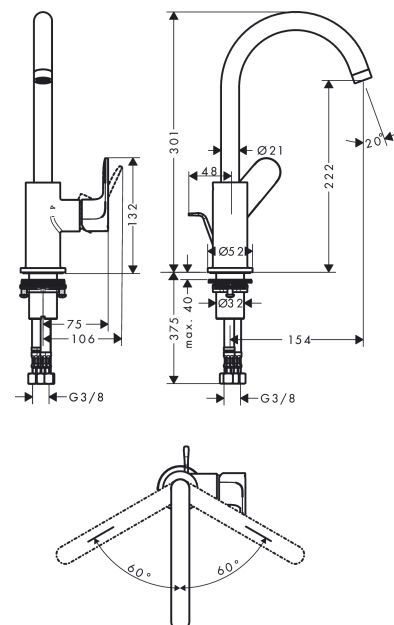

Rebris S

ééngreeps wastafelmengkraan 210 met draaibare uitloop en trekwaste

Oppervlakte finish: **chrom** Artikelnummer: **72536000**

Beschrijving

- ComfortZone grote bewegingsvrijheid bij het handenwassen dankzij ComfortZone 210
- voorsprong uitloop 154 mm
- uitloophoogte: 222 mm
- greepvariant: rechte greep
- met draaibare uitloop
- draaibereik met draaibare uitloop van 120° voor meer bewegingsvrijheid
- straalsoort: normale straal
- maximale doorstroomhoeveelheid bij 3 bar: 5 l/min
- keramisch kardoes
- pop-up afvoergarnituur G 1¼
- materiaal afvoergarnituur: synthetisch
- EU taxonomie: max 6l/min - substantiële bijdrage (SC) mogelijk
- Kiwa K6161_Mechanical Mixers EN817

Rebris S

ééngreeps wastafelmengkraan 210 met draaibare uitloop en trekwaste

Oppervlakte finish: **chrom** Artikelnummer: **72536000**

Doorstroomdiagram

Rebris S

ééngreeps wastafelmengkraan 210 met draibare uitloop en trekwaste

Oppervlakte finish: **chrom** Artikelnummer: **72536000**

Explosietekening

Bouwjaar: >06/22

Rebris S**ééngreeps wastafelmengkraan 210 met draaibare uitloop en trekwaste**Oppervlakte finish: **chrom** Artikelnummer: **72536000****Reserveonderdelenlijst**

Bouwjaar: >06/22

Regel	Beschrijving	Artikelnummer	Prijs incl. BTW	VE
1	uitloop compl.	95494000	-	1
2	perlator M18x1 (5 l/min)	95387000	-	1
3	O-ring 11x2	98127000	-	1
4	O-ring 13x1	98386000	-	1
5	greepstop	95181000	-	1
6	greep	94646000	-	1
7	inbusschroef M6x10 DIN 916	96029000	-	1
8	greepstop	95704000	-	1
9	afdekkap	95493000	-	1
10	moer	95178000	-	1
11	O-ring 24x2	98388000	-	1
12	kardoes compl.	95973001	-	1
13	dichting	98865000	-	1
14	vlakdichting	98749000	-	1
15	schachtbevestigingsset compl. (Ø 32)	13961000	-	1
16	stelring	97548000	-	1
17	aansluitslang 450 mm M8x0,75 G3/8	97206000	-	1
18	O-ring 7x1,5	98422000	-	1
19	trekstang	96657000	-	1
a	afvoergarnituur	92168000	-	1
b	schachtverlenging	13898000	-	1