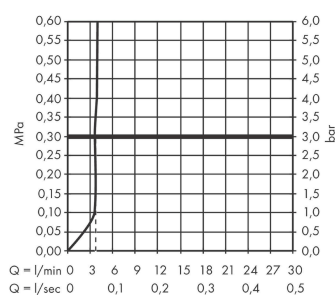

Tecturis S

ééngreeps wastafelkraan 110 CoolStart met trekwaeste

Oppervlakte finish: **Brushed Bronze** Artikelnummer: **73314140**

Beschrijving

- ComfortZone 110
- voorsprong uitloop 116 mm
- uitloophoogte: 105 mm
- greepvariant: rechte greep
- vaste uitloop
- straalsoort: normale straal
- maximale doorstroomhoeveelheid bij 3 bar: 4 l/min
- keramisch kardoes
- pop-up afvoergarnituur G 1¼
- materiaal afvoergarnituur: Metaal
- koud water met de greep in de middenpositie, bespaart energie en kosten
- EU taxonomie: max 6l/min - substantiële bijdrage (SC) mogelijk

Artikeldetails

Vrijblijvende adviesverkooprijs excl. BTW 256,80 €

Vrijblijvende adviesverkooprijs incl. BTW 310,73 €

Technologie

Designprijzen

Productfoto

Maattekening

Doorstroomdiagram