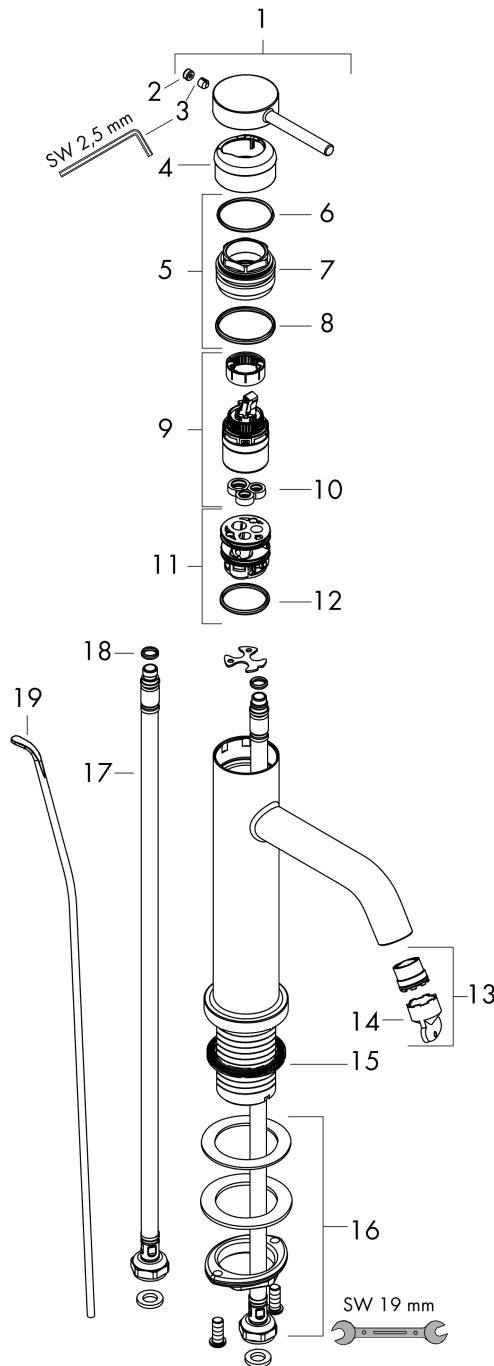

Tecturis S

ééngreeps wastafelkraan 110 CoolStart met trekwaeste

Oppervlakte finish: **Brushed Bronze** Artikelnummer: **73314140**

Beschrijving

- ComfortZone 110
- voorsprong uitloop 116 mm
- uitloophoogte: 105 mm
- greepvariant: rechte greep
- vaste uitloop
- straalsoort: normale straal
- maximale doorstroomhoeveelheid bij 3 bar: 4 l/min
- keramisch kardoes
- pop-up afvoergarnituur G 1¼
- materiaal afvoergarnituur: Metaal
- koud water met de greep in de middenpositie, bespaart energie en kosten
- EU taxonomie: max 6l/min - substantiële bijdrage (SC) mogelijk

Artikeldetails

Vrijblijvende adviesverkooprijs excl. BTW 256,80 €

Vrijblijvende adviesverkooprijs incl. BTW 310,73 €

Technologie

Designprijzen

Productfoto

Maattekening

Doorstroomdiagram

Tecturis S

ééngreeps wastafelkraan 110 CoolStart met trekwaste

Oppervlakte finish: **Brushed Bronze** Artikelnummer: **73314140**

Explosietekening

Bouwjaar: >06/23

Tecturis S**ééngreeps wastafelkraan 110 CoolStart met trekwaste**Oppervlakte finish: **Brushed Bronze** Artikelnummer: **73314140****Reserveonderdelenlijst**

Bouwjaar: >06/23

Regel	Beschrijving	Artikelnummer	Prijs incl. BTW	VE
1	greep	94985140	-	-
2	greepstop	93735460	-	1
3	inbusschroef M5x5	98446000	-	1
4	rozet	94987140	-	1
5	moer	94989000	-	-
6	O-ring 28x1,5	98421000	-	1
7	O-ring 25x1,5	98146000	-	1
8	O-ring 29x2	98391000	-	1
9	kardoes compl.	93760000	-	1
10	dichting	93383000	-	1
11	kardoesadapter	95975000	-	1
12	O-ring 23x2	98398000	-	1
13	perlator M16,5x1 (4,5 l/min)	92875000	-	1
14	montagesleutel	98987000	-	1
15	vlakdichting	98749000	-	1
16	schachtbevestigingsset compl. (Ø 32)	13961000	-	1
17	aansluitslang 600 mm M8x0,75 G3/8	96556000	-	1
18	O-ring 6,6x1,6	93019000	-	1
19	trekstang	96657140	-	1