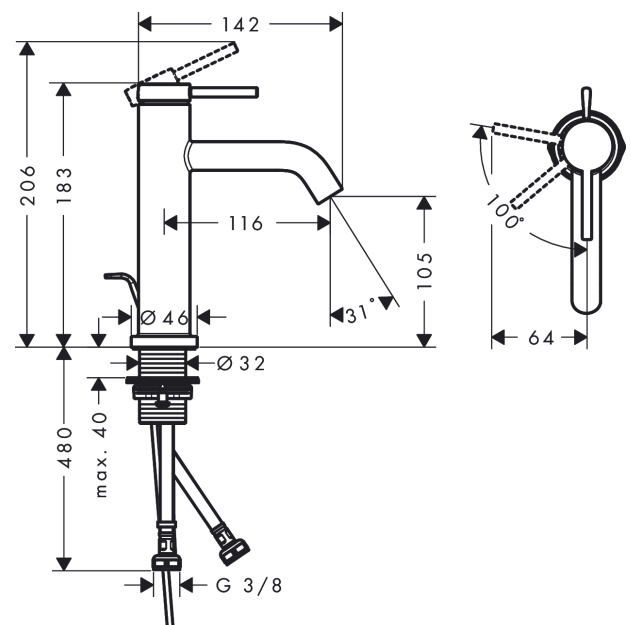

Tecturis S

ééngreeps wastafelkraan 110 CoolStart met trekwaeste

Oppervlakte finish: **Brushed Bronze** Artikelnummer: **73314140**

Beschrijving

- ComfortZone 110
- voorsprong uitloop 116 mm
- uitloophoogte: 105 mm
- greepvariant: rechte greep
- vaste uitloop
- straalsoort: normale straal
- maximale doorstroomhoeveelheid bij 3 bar: 4 l/min
- keramisch kardoes
- pop-up afvoergarnituur G 1¼
- materiaal afvoergarnituur: Metaal
- koud water met de greep in de middenpositie, bespaart energie en kosten
- EU taxonomie: max 6l/min - substantiële bijdrage (SC) mogelijk

Artikeldetails

Vrijblijvende adviesverkooprijs excl. BTW 256,80 €

Vrijblijvende adviesverkooprijs incl. BTW 310,73 €

Technologie

Designprijzen

Productfoto

Maattekening

Doorstroomdiagram

Tecturis S

ééngreeps wastafelkraan 110 CoolStart met trekwaste

Oppervlakte finish: **Brushed Bronze** Artikelnummer: **73314140**

Explosietekening

Bouwjaar: >06/23

Tecturis S**ééngreeps wastafelkraan 110 CoolStart met trekwaste**Oppervlakte finish: **Brushed Bronze** Artikelnummer: **73314140****Reserveonderdelenlijst**

Bouwjaar: >06/23

Regel	Beschrijving	Artikelnummer	Prijs incl. BTW	VE
1	greep	94985140	-	-
2	greepstop	93735460	-	1
3	inbusschroef M5x5	98446000	-	1
4	rozet	94987140	-	1
5	moer	94989000	-	-
6	O-ring 28x1,5	98421000	-	1
7	O-ring 25x1,5	98146000	-	1
8	O-ring 29x2	98391000	-	1
9	kardoes compl.	93760000	-	1
10	dichting	93383000	-	1
11	kardoesadapter	95975000	-	1
12	O-ring 23x2	98398000	-	1
13	perlator M16,5x1 (4,5 l/min)	92875000	-	1
14	montagesleutel	98987000	-	1
15	vlakdichting	98749000	-	1
16	schachtbevestigingsset compl. (Ø 32)	13961000	-	1
17	aansluitslang 600 mm M8x0,75 G3/8	96556000	-	1
18	O-ring 6,6x1,6	93019000	-	1
19	trekstang	96657140	-	1