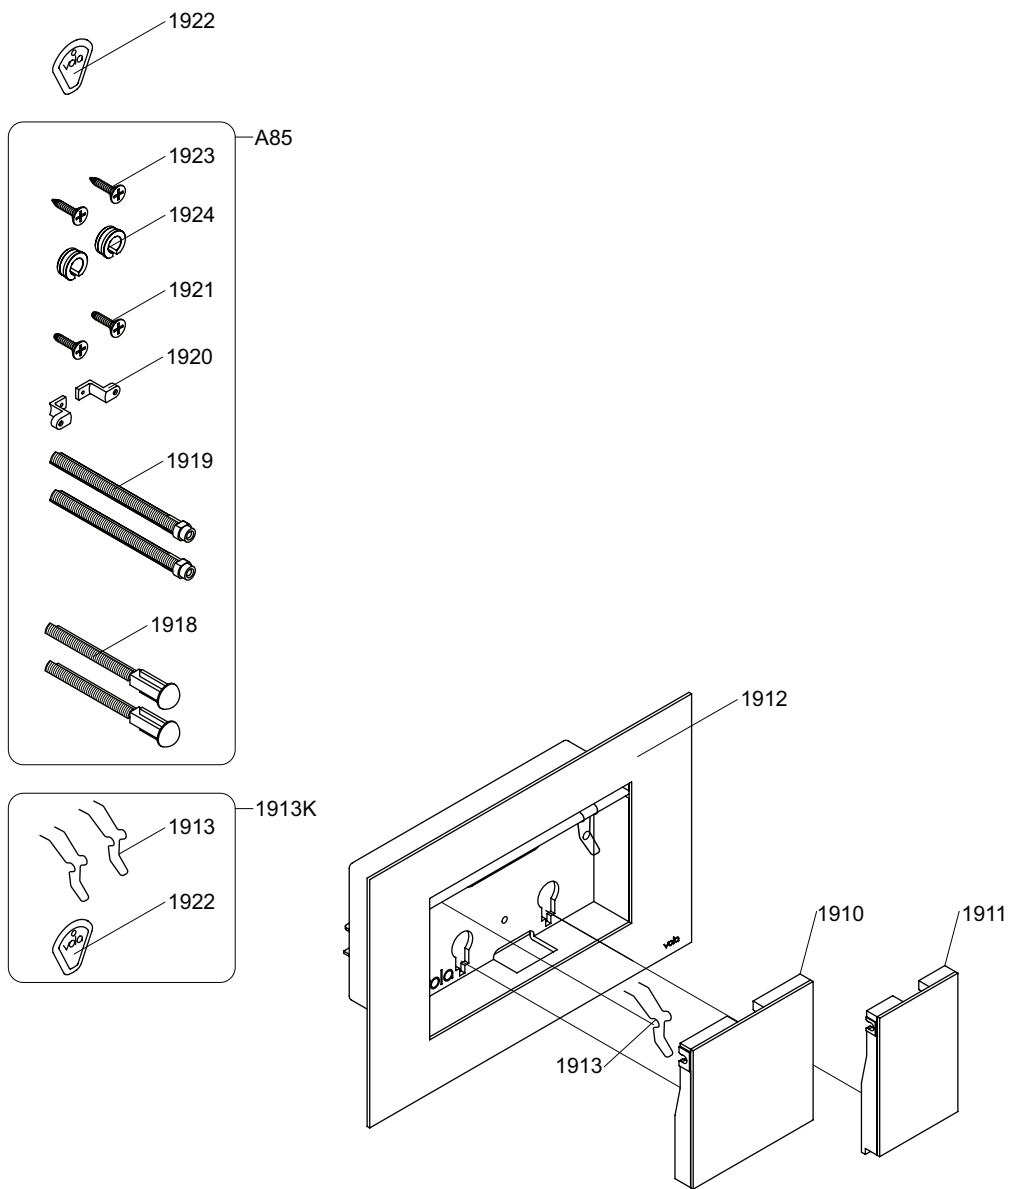

VOLA A85

Fitting instruction
Montageanleitung
Monteringsvejledning
Monteringsvægledning
Montage hanleiding
Manuel de montage

Necessary parts
Notwendige Teile
Nødvendige dele
Nödvändiga delar
Benodigde onderdelen
Les pièces nécessaires

GEBERIT SIGMA (UP320)

Extension
Verlängerung
Forlængerdele
Förlängning
Verlengstukken
Modification

GEBERIT: 240.938.00.1

5

6

7

8

9