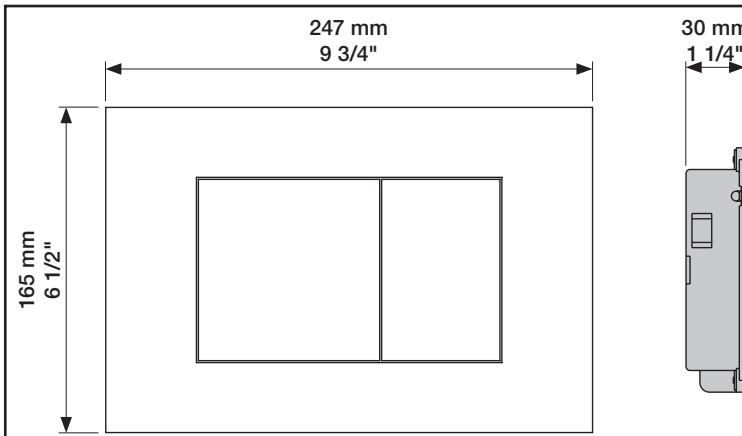

VOLA A85

Fitting instruction
Montageanleitung
Monteringsvejledning
Monteringsvægledning
Montage hanleiding
Manuel de montage

Necessary parts
Notwendige Teile
Nødvendige dele
Nödvändiga delar
Benodigde onderdelen
Les pièces nécessaires

GEBERIT SIGMA (UP320)

Extension
Verlängerung
Forlængerdele
Förlängning
Verlengstukken
Modification

GEBERIT: 240.938.00.1

5

6

7

8

9