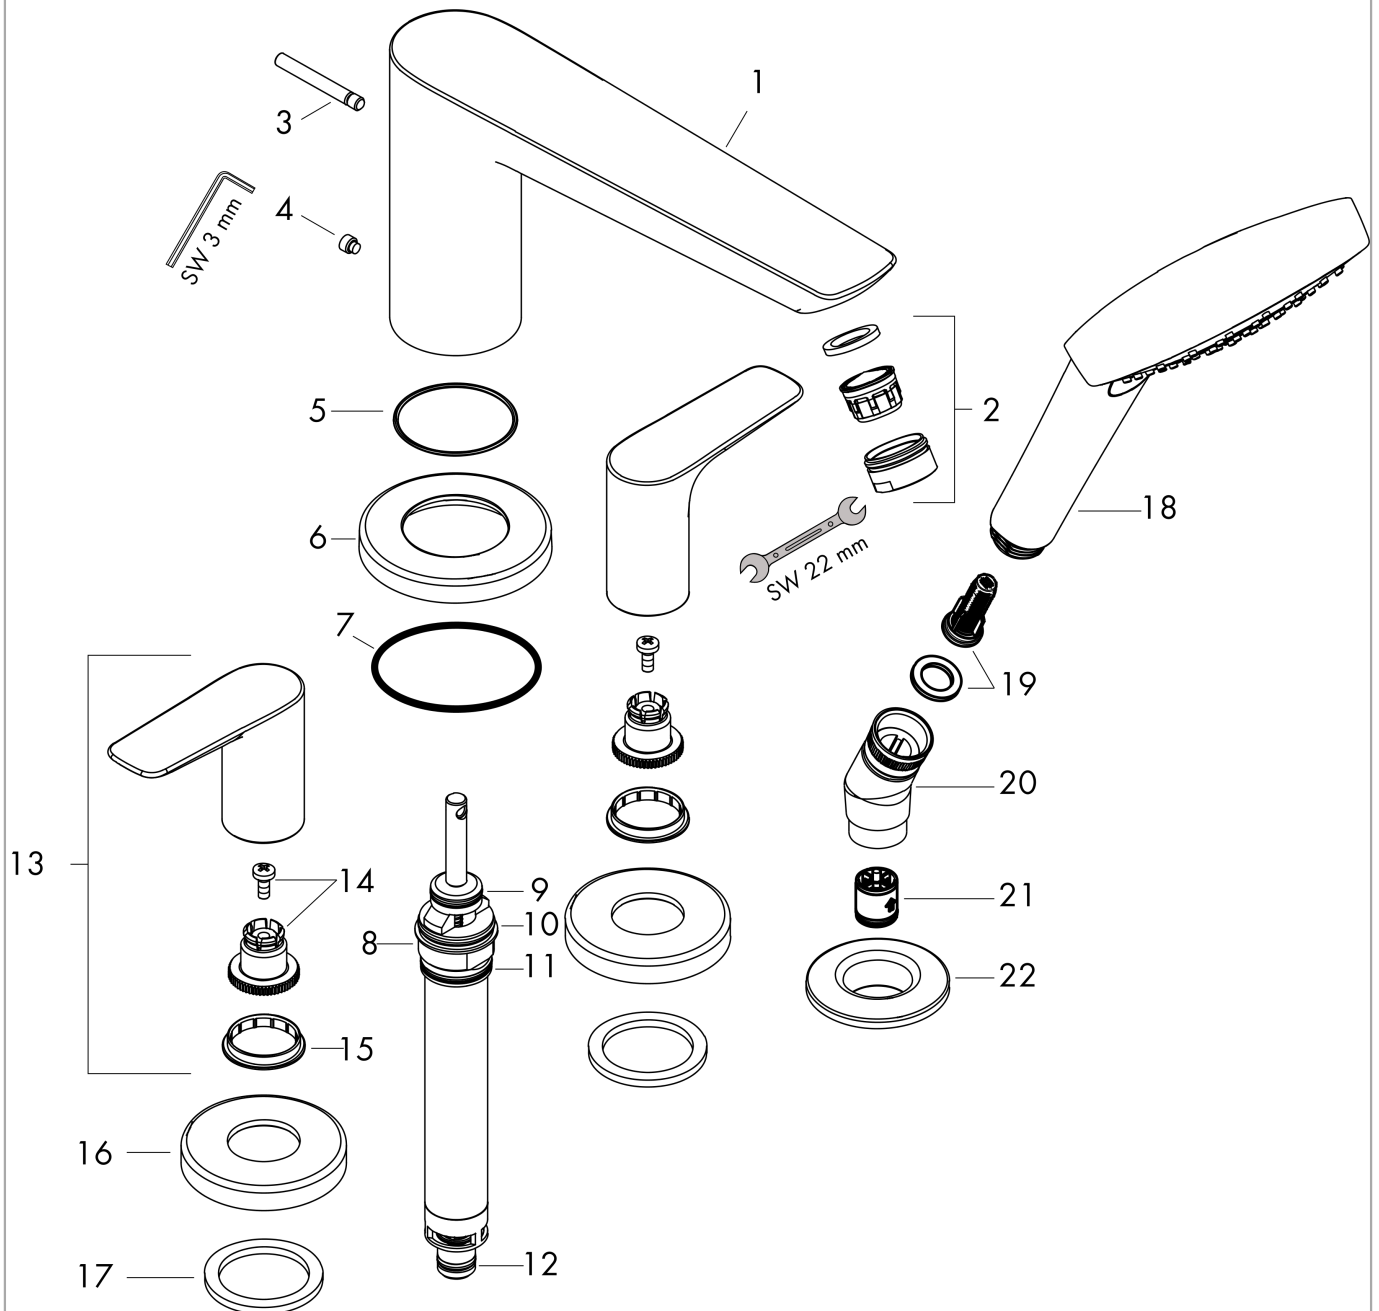

Talis E

4-gats badrandmengkraan afbouwdeel voor inbouwdeel 13244180

Oppervlak: **chrom** Artikelnummer: **71748000**

Beschrijving

- voorsprong uitloop 196 mm
- maximale uittreklengte handdouche: 160 cm
- maximale doorstroomhoeveelheid bij 3 bar: 23,8 l/min
- montage op badrand

Talis E

4-gats badrandmengkraan afbouwdeel voor inbouwdeel 13244180

Oppervlak: chroom Artikelnummer: 71748000

Explosietekening

Bouwjaar: >01/16

Talis E

4-gats badrandmengkraan afbouwdeel voor inbouwdeel 13244180

Oppervlak: **chrom** Artikelnummer: **71748000**

Reserveonderdelenlijst

Bouwjaar: >01/16

Regel	Beschrijving	Artikelnummer	Prijs incl. BTW	VE
1	uitloop compl.	92780000	247,57 €	1
2	perlator M24x1 (30 l/min)	96512000	14,04 €	1
3	trekknop	98707000	22,39 €	1
4	inbusschroef M6x6	97660000	2,90 €	1
5	O-ring 41x1,5	98168000	2,90 €	1
6	rozet Ø 70 mm	97779000	70,30 €	1
7	O-ring 58x3	98202000	2,90 €	1
8	omstelling compl.	96775000	70,30 €	1
9	O-Ring 14x2,5	98189000	2,90 €	1
10	O-Ring 23x2,5	98183000	2,90 €	1
11	O-Ring 22x2	98185000	2,90 €	1
12	O-ring 9x2,5	98217000	2,90 €	1
13	greep	92779000	55,90 €	1
14	greepadapter m. schroef	94184000	4,96 €	1
15	kleurringset, koud / warm	95819000	11,13 €	1
16	rozet	31098000	35,82 €	1
17	vlakdichting	98749000	4,96 €	1
18	Handdouche	26814400	-	1
19	filter	97708000	4,96 €	1
20	douchehouder	28071000	35,82 €	1
21	terugslagklepset DW 15	94074000	14,04 €	1
22	rozet Ø 52 mm	97159000	44,65 €	1
a	Basisset	13244180	388,65 €	1
b	Kranenvet	90920000	14,04 €	1