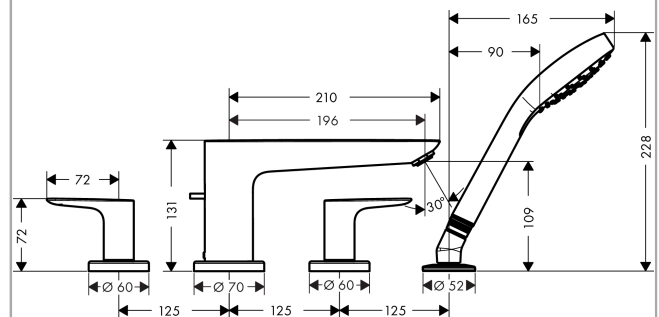

Maattekening