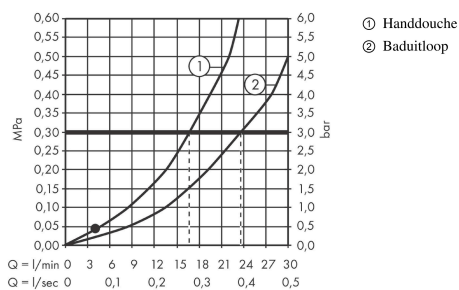

Doorstroomdiagram