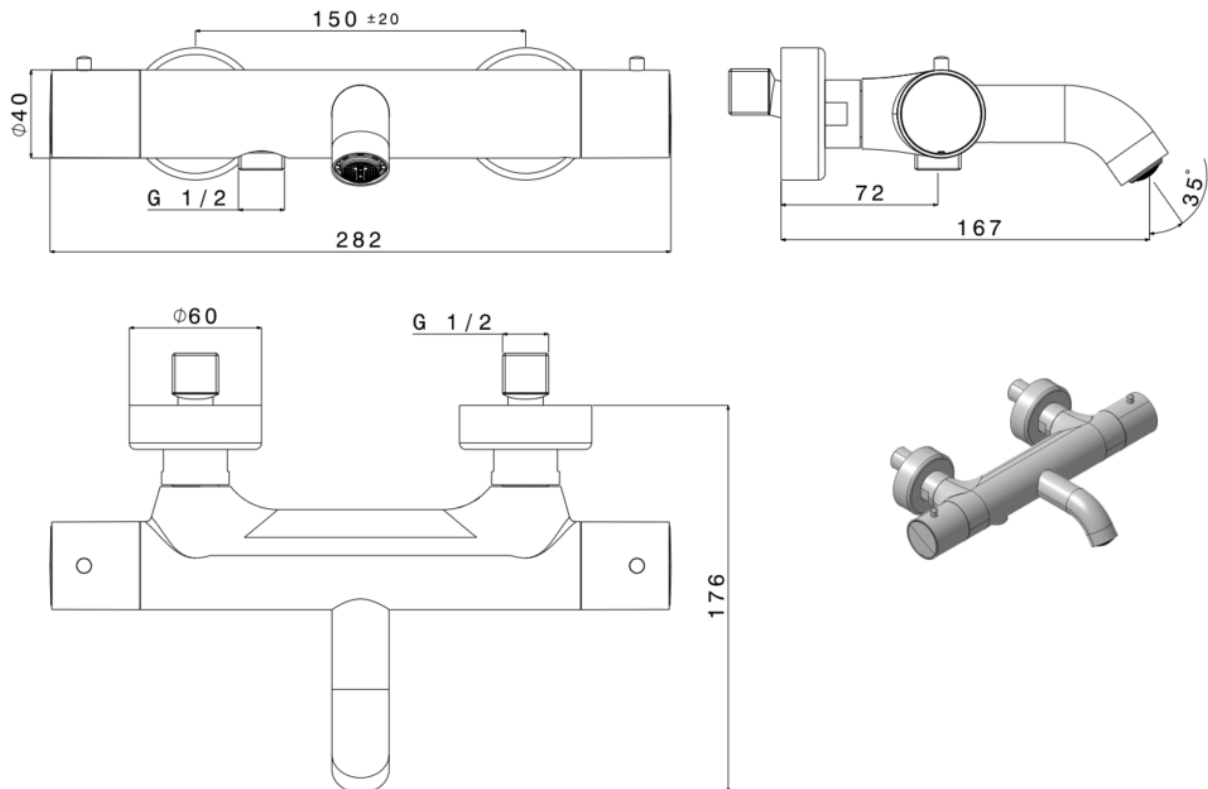

NERO – THERMOSTATISCHE BAD/ DOUCHEMENGKRAAN - CHROOM

SKU 156594

AFBEELDING:

MAATTEKENING:

Type kraan	Thermostatische bad/ douchemengkraan – 2 greep
Afwerking	Chroom
Materiaal	Messing
Debiet bij 3 bar	14.3 l/min – bad, 20.8 l/min - douche
Type aansluiting	Universeel: G 1/2"
Type binnenwerk	Keramische
Greep	Metaal
Keerkleppen	Ja
Waterbesparing	Ja
Energiebesparend	Ja
ECO greep	Nee
Koud lichaam	Nee
38°C veiligheidsblokkering	Ja
Flexibel	Niet inbegrepen
Bevestiging	Wandmontage
Keuringen	ACS, NF, Belgaqua
Netto gewicht	2.05 kg
Garantie	5 jaar