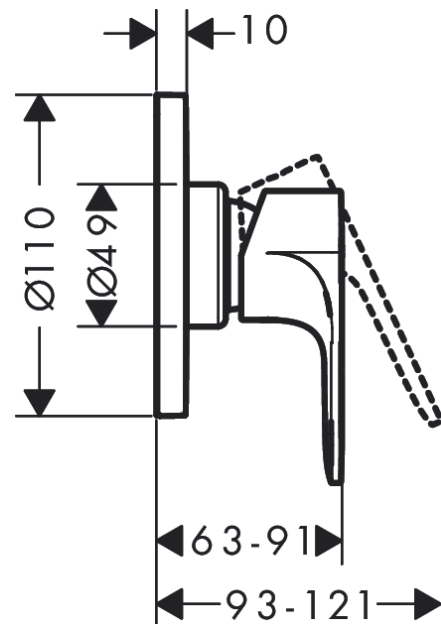

Rebris S

ééngreeps douchemengkraan inbouw

Oppervlakte finish: **chrom** Artikelnummer: **72649000**

Beschrijving

- 1 functie
- maximale doorstroomhoeveelheid bij 3 bar: 28,7 l/ min
- minimale bedrijfsdruk: 1 bar
- maximale bedrijfsdruk: 10 bar
- Kiwa K6161_Mechanical Mixers EN817

Artikeldetails

Vrijblijvende advies verkoopprijs excl. BTW 129,30 €

Vrijblijvende advies verkoopprijs incl. BTW 156,45 €

Designprijzen

reddot winner 2022

Productfoto

Maattekening

Doorstroombiagram