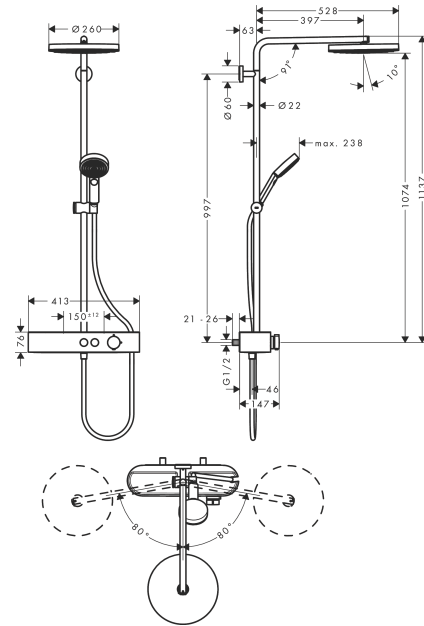

Pulsify S**Showerpipe 260 1jet met ShowerTablet Select 400**Oppervlakte finish: **mat wit** Artikelnummer: **24220700****Beschrijving**

- bestaat uit: Hoofddouche, handdouche, douchethermostaat, glijstang, schuifstuk, Doucheslang
- Hoofddouche Pulsify 260 1jet
- afmeting hoofddouche: 260 mm
- straalsoort hoofddouche: PowderRain
- oppervlak straalplaat: grafiet
- Snelle afvoer laat de hoofddouche leeglopen wanneer deze 10° of meer gekanteld is.
- afneembare douchekop
- planchet gemaakt van kunststof
- planchet grafiet
- straalsoort handdouche: PowderRain, IntenseRain, massagestraal
- maximale doorstroomhoeveelheid bij 3 bar: 10,9 l / min
- minimale bedrijfsdruk: 1 bar
- maximale bedrijfsdruk: 10 bar
- kogelgewricht: hoek hoofddouche verstelbaar
- hoogte van buis kan worden verkort
- diameter glijstang: 22 mm
- in hoogte verstelbaar schuifstuk met vergrendelend push-schuifstuk
- lengte douchearm hoofddouche: 398 mm
- draaibare douchearm
- CoolContact thermostaat: Zorgt dat de buitenkant niet warm wordt, waardoor douchen nog veiliger wordt
- thermostaat ShowerTablet Select 400
- veiligheidsblokkering bij 40°C
- SafetyFunctie: maximale warmwatertemperatuur vooraf instelbaar
- handige omstelling via Select-knop
- gelijktijdig gebruik van 2 functies
- hartafstand 150 ± 12 mm
- intrinsiek veilig tegen terugstroming
- Thermostaat wordt geleverd met knoppen handdouche en hoofddouche
- 2 functies

Artikeldetails

Vrijblijvende advies
verkoopprijs excl. BTW 1.138,50 €

Vrijblijvende advies
verkoopprijs incl. BTW 1.377,59 €

Technologie**Designprijzen**

reddot winner 2021

Pulsify S
Showerpipe 260 1jet met ShowerTablet Select 400
 Oppervlakte finish: mat wit Artikelnummer: 24220700

Productfoto

Maattekening

Doorstroombiagram

Pulsify S

Showerpipe 260 1jet met ShowerTablet Select 400

Oppervlakte finish: mat wit Artikelnummer: 24220700

Inbouwvoorbeeld