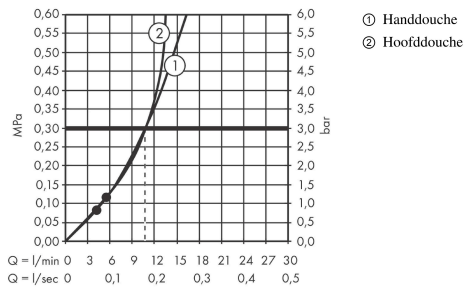

Pulsify S**Showerpipe 260 1jet met ShowerTablet Select 400**Oppervlakte finish: **mat wit** Artikelnummer: **24220700****Beschrijving**

- bestaat uit: Hoofddouche, handdouche, douchethermostaat, glijstang, schuifstuk, Doucheslang
- Hoofddouche Pulsify 260 1jet
- afmeting hoofddouche: 260 mm
- straalsoort hoofddouche: PowderRain
- oppervlak straalplaat: grafiet
- Snelle afvoer laat de hoofddouche leeglopen wanneer deze 10° of meer gekanteld is.
- afneembare douchekop
- planchet gemaakt van kunststof
- planchet grafiet
- straalsoort handdouche: PowderRain, IntenseRain, massagestraal
- maximale doorstroomhoeveelheid bij 3 bar: 10,9 l / min
- minimale bedrijfsdruk: 1 bar
- maximale bedrijfsdruk: 10 bar
- kogelgewricht: hoek hoofddouche verstelbaar
- hoogte van buis kan worden verkort
- diameter glijstang: 22 mm
- in hoogte verstelbaar schuifstuk met vergrendelend push-schuifstuk
- lengte douchearm hoofddouche: 398 mm
- draaibare douchearm
- CoolContact thermostaat: Zorgt dat de buitenkant niet warm wordt, waardoor douchen nog veiliger wordt
- thermostaat ShowerTablet Select 400
- veiligheidsblokkering bij 40°C
- SafetyFunctie: maximale warmwatertemperatuur vooraf instelbaar
- handige omstelling via Select-knop
- gelijktijdig gebruik van 2 functies
- hartafstand 150 ± 12 mm
- intrinsiek veilig tegen terugstroming
- Thermostaat wordt geleverd met knoppen handdouche en hoofddouche
- 2 functies

Artikeldetails

Vrijblijvende advies
verkoopprijs excl. BTW 1.138,50 €

Vrijblijvende advies
verkoopprijs incl. BTW 1.377,59 €

Technologie**Designprijzen**

reddot winner 2021

Pulsify S
Showerpipe 260 1jet met ShowerTablet Select 400
 Oppervlakte finish: mat wit Artikelnummer: 24220700

Productfoto

Maattekening

Doorstroombiagram

Pulsify S

Showerpipe 260 1jet met ShowerTablet Select 400

Oppervlakte finish: mat wit Artikelnummer: 24220700

Inbouwvoorbeeld