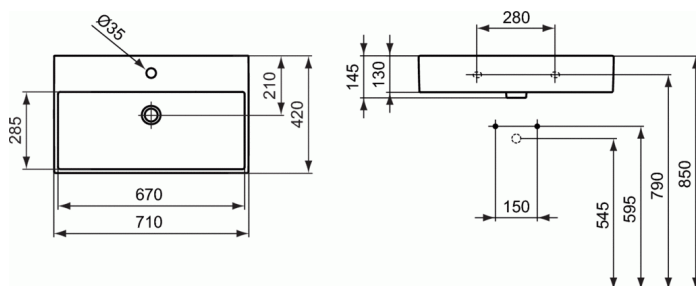

STRADA

Lavabo 710mm

Lavabo 710mm

Lavabo en grès fin de première qualité pour montage mural. En grès fin cuite à 1270°, est insensible à la lumière et inaltérable aux acides de base.

Sa porosité est inférieure à 0,1%, le point de rupture se situe entre 480 et 520Kg/cm².

L'émail (épaisseur de 0,7mm) est posé directement sur la porcelaine et est cuit à la même température, et ce sans engobe.

L'émail répond à la norme NF D14-503 (02/2012) concernant la résistance aux variations de température à 60°C et aux cycles de chocs thermiques à 120°C.

L'émail résiste aux produits chimiques décrits dans la norme NF D14-508 (02/2012).

COULEURS*

* MA = Blanc Ideal Plus, 01 = Blanc

NORMES ET BÉNÉFICES

Lavabo avec une plage arrière plane équipée d'un trou de robinetterie central.

Le lavabo est fixé au mur à l'aide de deux écrous vissés sur des tiges filetées.

Les trous de fixation sont sur un empattement de 280 mm.

Le nom du fabricant apparaît en toute lettre sur le produit.

Dimensions (l x p x h) : 710 x 420 x 145 mm