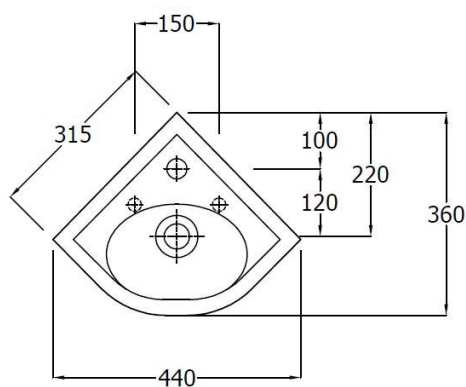

STAR – LAVE-MAINS D'ANGLE

SKU 018389

PHOTO

PLAN

Type de lavabo	Lave-mains d'angle
Nombre de cuvettes	1
Matériel	Céramique
Couleur	Blanc
Finitions	Brillant
Montage	à monter au mur
Avec trop-plein intégré	Oui
Diamètre du trop-plein intégré	25 mm
Avec trou de robinet intégré	Oui
Diamètre du trou de robinet	35 mm
Avec trou de siphon	Oui
Diamètre du siphon	45 mm
Poids	6,30 kg
Garantie	5 ans
Plus	/
Avec set de fixation	Oui