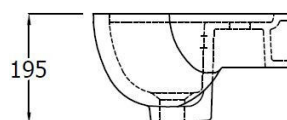

STAR – LAVE-MAINS D'ANGLE

SKU 018389

PHOTO

PLAN

Type de lavabo	Lave-mains d'angle
Nombre de cuvettes	1
Matériel	Céramique
Couleur	Blanc
Finitions	Brillant
Montage	à monter au mur
Avec trop-plein intégré	Oui
Diamètre du trop-plein intégré	25 mm
Avec trou de robinet intégré	Oui
Diamètre du trou de robinet	35 mm
Avec trou de siphon	Oui
Diamètre du siphon	45 mm
Poids	6,30 kg
Garantie	5 ans
Plus	/
Avec set de fixation	Oui