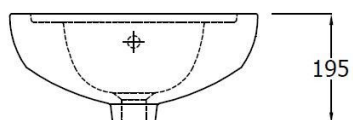

STAR – LAVE-MAINS D'ANGLE

SKU 018389

PHOTO

PLAN

Type de lavabo	Lave-mains d'angle
Nombre de cuvettes	1
Matériel	Céramique
Couleur	Blanc
Finitions	Brillant
Montage	à monter au mur
Avec trop-plein intégré	Oui
Diamètre du trop-plein intégré	25 mm
Avec trou de robinet intégré	Oui
Diamètre du trou de robinet	35 mm
Avec trou de siphon	Oui
Diamètre du siphon	45 mm
Poids	6,30 kg
Garantie	5 ans
Plus	/
Avec set de fixation	Oui