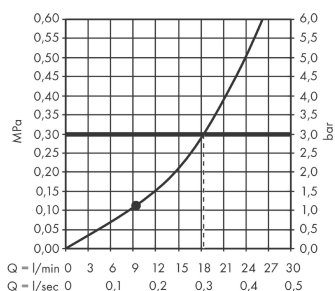

Rainfinity

Douche d'épaules 500 1jet avec tablette

Surfaces: **Chrome** N° Art.: **26243000**

Description

Caractéristiques

- zone de jet: 309 x 28 mm
- dimension du diffuseur: 502 x 81 mm
- champ d'application: utilisable comme douche de tête, douche d'épaule ou douche latérale
- type de jet: PowderRain
- débit maximal à 3 bars: 13 l/min.
- raccordement: G 1/2
- matériau: métal
- tablette en verre sécurit
- surface de la tablette en -000 = verre miroir, - 700 = graphite, satiné

Technologie

Prix du design

Photo du produit

Plan coté

Schéma d'écoulement

Les valeurs de consommation ont été mesurées dans la pratique, avec les robinetteries correspondantes (thermostat/mélangeur/vanne sous crêpi)