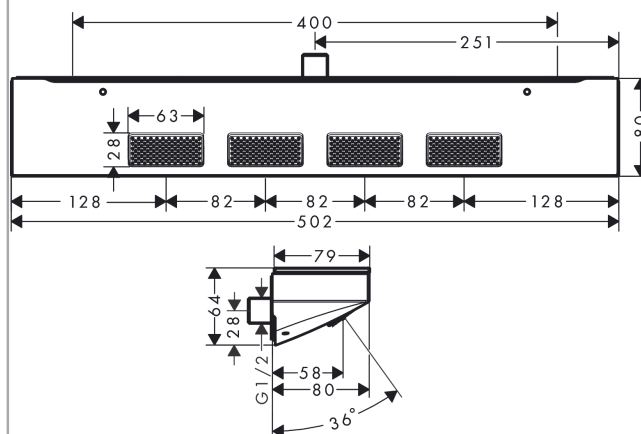

Rainfinity

Douche d'épaules 500 1jet avec tablette

Surfaces: **Chrome** N° Art.: **26243000**

Description

Caractéristiques

- zone de jet: 309 x 28 mm
- dimension du diffuseur: 502 x 81 mm
- champ d'application: utilisable comme douche de tête, douche d'épaule ou douche latérale
- type de jet: PowderRain
- débit maximal à 3 bars: 13 l/min.
- raccordement: G 1/2
- matériau: métal
- tablette en verre sécurit
- surface de la tablette en -000 = verre miroir, - 700 = graphite, satiné

Technologie

Prix du design

Photo du produit

Plan coté

Schéma d'écoulement

Les valeurs de consommation ont été mesurées dans la pratique, avec les robinetteries correspondantes (thermostat/mélangeur/vanne sous crêpi)

Rainfinity
Douche d'épaules 500 1jet avec tablette
 Surfaces: **Chrome** N° Art.: **26243000**

Exemple de montage