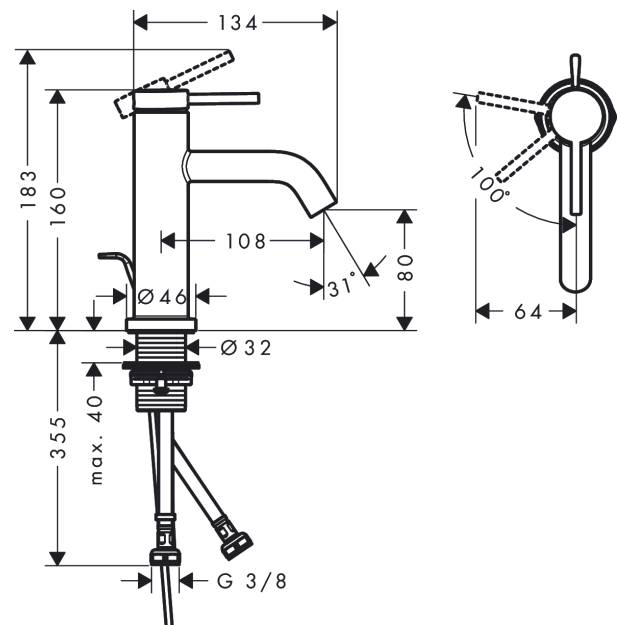

#### Beschrijving

- ComfortZone 80
- voorsprong uitloop 108 mm
- uitloophoogte: 80 mm
- greepvariant: rechte greep
- vaste uitloop
- straalsoort: normale straal
- maximale doorstroomhoeveelheid bij 3 bar: 4 l/min
- keramisch kardoes
- pop-up afvoergarnituur G 1¼
- materiaal afvoergarnituur: Metaal
- koud water met de greep in de middenpositie, bespaart energie en kosten
- EU taxonomie: max 6l/min - substantiële bijdrage (SC) mogelijk

#### Maattekening