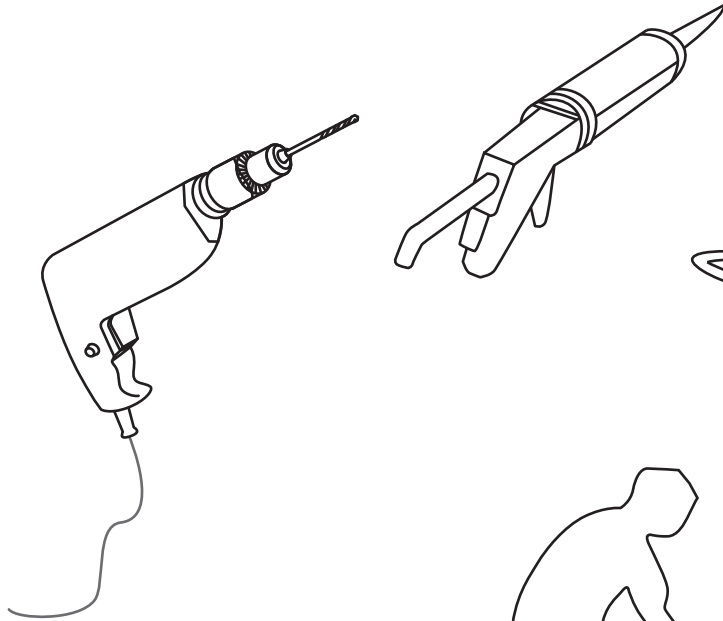

INSTALLATIE VOORSCHRIFT

HORIZON NISDEUR RECHTS / LINKS
+ VAST PANEEL MATZWART
Inclusief nieuwe stabilisatiestang

RECHTS

LINKS

Zonder NANO

NANO

beide zijden NANO behandeld

beide zijden NANO behandeld

NANO garantie: 2 jaar bij normaal gebruik
LET OP: gebruik geen grove scherpe voorwerpen, zoals schuursponsjes of staalwol om het glas schoon te maken.

1

2

- | | | | | | | |
|------|------|------|------|------|------|------|
| ① X2 | ② X1 | ③ X1 | ④ X1 | ⑤ X1 | ⑥ X1 | ⑦ X2 |
| ⑧ X1 | ⑨ X1 | ⑩ X1 | ⑪ X2 | ⑫ X1 | ⑬ X1 | ⑭ X1 |
| X10 | X11 | 4x30 | 4x13 | 4x10 | 4x25 | 4x8 |

Please remove the plastic on the profile before the installing.

4

Gebruik de zwarte schroeven om te installeren.

Voorzie alleen de buitenzijde van de cabine van siliconenkit.