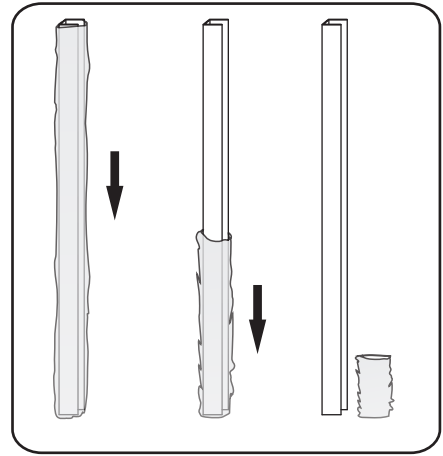

INSTALLATIE VOORSCHRIFT

HORIZON NISDEUR RECHTS / LINKS
+ VAST PANEEL MATZWART
Inclusief nieuwe stabilisatiestang

RECHTS

LINKS

Zonder NANO

NANO

beide zijden NANO behandeld

beide zijden NANO behandeld

NANO garantie: 2 jaar bij normaal gebruik
LET OP: gebruik geen grove scherpe voorwerpen, zoals schuursponsjes of staalwol om het glas schoon te maken.

1

2

- | | | | | | | |
|------|------|------|------|------|------|------|
| ① X2 | ② X1 | ③ X1 | ④ X1 | ⑤ X1 | ⑥ X1 | ⑦ X2 |
| ⑧ X1 | ⑨ X1 | ⑩ X1 | ⑪ X2 | ⑫ X1 | ⑬ X1 | ⑭ X1 |
| X10 | X11 | 4x30 | 4x13 | 4x10 | 4x25 | 4x8 |

Please remove the plastic on the profile before the installing.

4

Gebruik de zwarte schroeven om te installeren.

Voorzie alleen de buitenzijde van de cabine van siliconenkit.