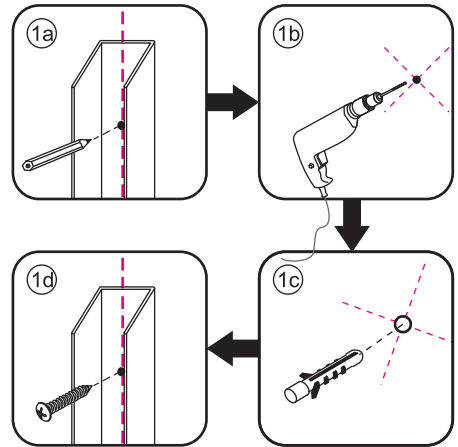

INSTALLATIE VOORSCHRIFT

HORIZON NISDEUR RECHTS / LINKS
+ VAST PANEEL MATZWART
Inclusief nieuwe stabilisatiestang

RECHTS

LINKS

Zonder NANO

NANO

beide zijden NANO behandeld

beide zijden NANO behandeld

NANO garantie: 2 jaar bij normaal gebruik
LET OP: gebruik geen grove scherpe voorwerpen, zoals schuursponsjes of staalwol om het glas schoon te maken.

1

2

- | | | | | | | |
|------|------|------|------|------|------|------|
| ① X2 | ② X1 | ③ X1 | ④ X1 | ⑤ X1 | ⑥ X1 | ⑦ X2 |
| ⑧ X1 | ⑨ X1 | ⑩ X1 | ⑪ X2 | ⑫ X1 | ⑬ X1 | ⑭ X1 |
| X10 | X11 | 4x30 | 4x13 | 4x10 | 4x25 | 4x8 |

Please remove the plastic on the profile before the installing.

4

Gebruik de zwarte schroeven om te installeren.

Voorzie alleen de buitenzijde van de cabine van siliconenkit.