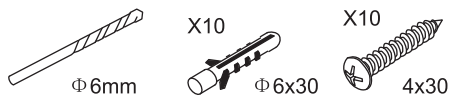

NANO garantie: 2 jaar bij normaal gebruik
LET OP: gebruik geen grove scherpe voorwerpen, zoals schuursponsjes of staalwol om het glas schoon te maken.

1

2

- | | | | | | | |
|------|------|------|------|------|------|------|
| ① X2 | ② X1 | ③ X1 | ④ X1 | ⑤ X1 | ⑥ X1 | ⑦ X2 |
| ⑧ X1 | ⑨ X1 | ⑩ X1 | ⑪ X2 | ⑫ X1 | ⑬ X1 | ⑭ X1 |
| X10 | X11 | 4x30 | 4x13 | 4x10 | 4x25 | 4x8 |

Please remove the plastic on the profile before the installing.

4

Gebruik de zwarte schroeven om te installeren.

Voorzie alleen de buitenzijde van de cabine van siliconenkit.