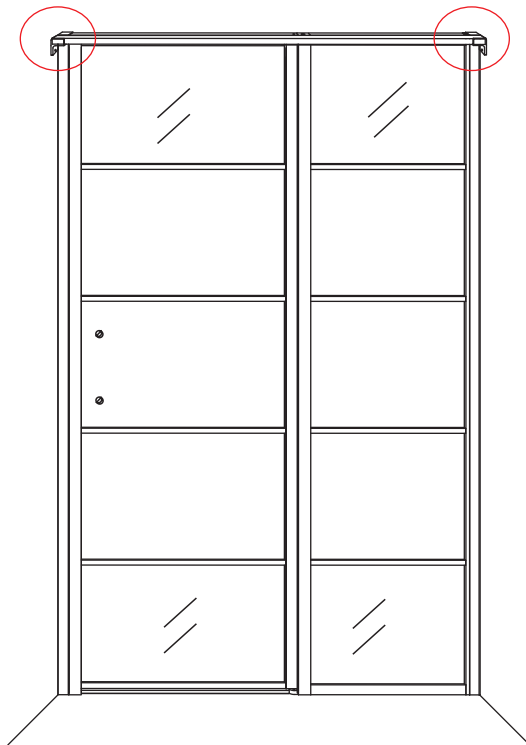

INSTALLATIE VOORSCHRIFT

HORIZON NISDEUR RECHTS / LINKS
+ VAST PANEEL MATZWART
Inclusief nieuwe stabilisatiestang

RECHTS

LINKS

Zonder NANO

NANO

beide zijden NANO behandeld

beide zijden NANO behandeld

Please remove the plastic on the profile before the installing.

4

Gebruik de zwarte schroeven om te installeren.

Voorzie alleen de buitenzijde van de cabine van siliconenkit.