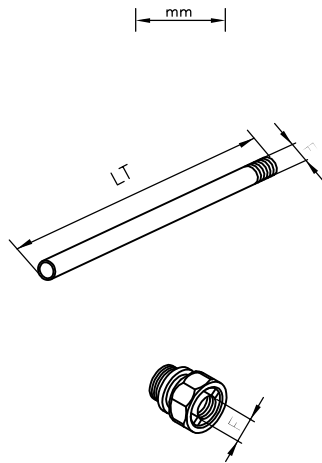

cod.695M1013

1

OFENA

H	LT
mm	mm
725	685
1112	1000
1456	1400
1757	1500

2

TORONTO

H	LT
mm	mm
818	780
1248	1200
1592	1400
1850	1500

3

TABERNO

H	LT
mm	mm
764	720
1196	1100
1520	1400
1808	1500

4

5