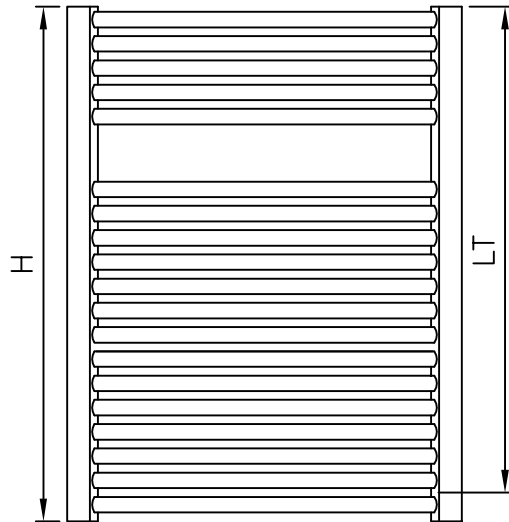

cod.695M1013

1

OFENA

H	LT
mm	mm
725	685
1112	1000
1456	1400
1757	1500

2

TORONTO

H	LT
mm	mm
818	780
1248	1200
1592	1400
1850	1500

3

TABERNO

H	LT
mm	mm
764	720
1196	1100
1520	1400
1808	1500

4

5