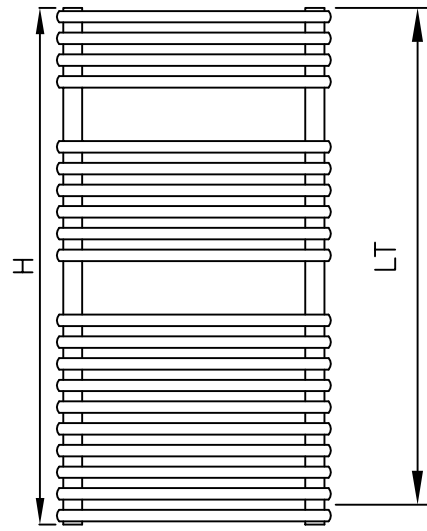

cod.695M1013

1

OFENA

H	LT
mm	mm
725	685
1112	1000
1456	1400
1757	1500

2

TORONTO

H	LT
mm	mm
818	780
1248	1200
1592	1400
1850	1500

3

TABERNO

H	LT
mm	mm
764	720
1196	1100
1520	1400
1808	1500

4

5