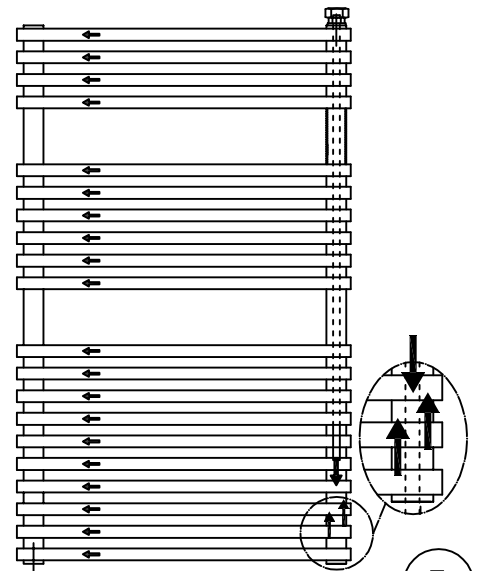

cod.695M1013

1

OFENA

H	LT
mm	mm
725	685
1112	1000
1456	1400
1757	1500

2

TORONTO

H	LT
mm	mm
818	780
1248	1200
1592	1400
1850	1500

3

TABERNO

H	LT
mm	mm
764	720
1196	1100
1520	1400
1808	1500

4

5