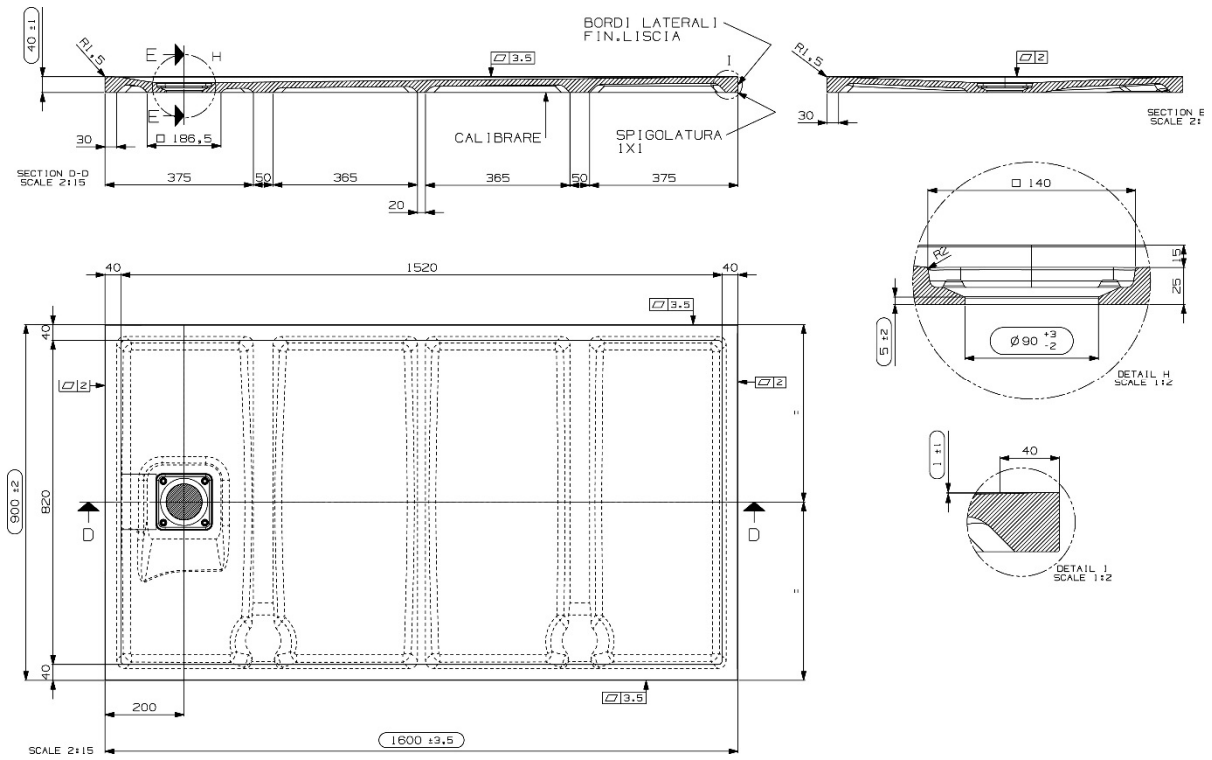

**LAPIS 2.0 – DOUCHEBAK – 160X90**

**SKU 122258**

2019

Afmetingen en assortiment kunnen worden gewijzigd zonder voorafgaandelijk bericht

**LAPIS 2.0 – DOUCHEBAK – 160X90**

**SKU 122258**

<b>Type douchebak</b>	Rechthoekig
<b>Breedte</b>	1600 mm
<b>Diepte</b>	900 mm
<b>Hoogte</b>	40 mm
<b>Materiaal</b>	Mineraalcomposiet
<b>Kleur</b>	Wit mat – effen structuur
<b>Potenstel</b>	Niet inbegrepen
<b>Antislip</b>	Neen
<b>Afdekplaatje</b>	Inbegrepen
<b>Afvoer</b>	Niet inbegrepen
<b>Ø afvoer</b>	D 90 mm
<b>Netto gewicht</b>	59.5 kg
<b>Garantie</b>	5 jaar