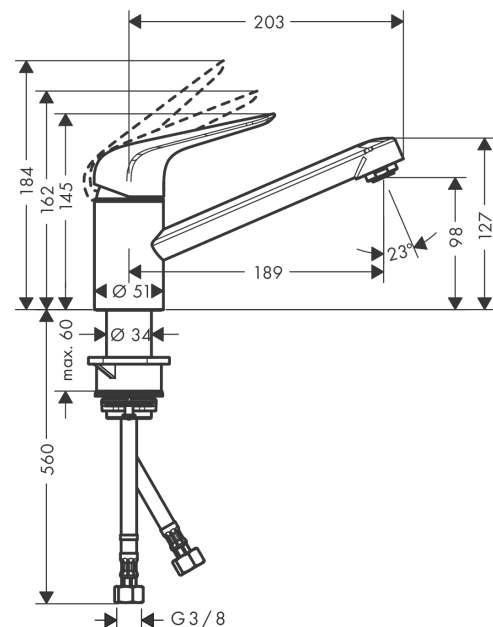

Focus M42

ééngreeps keukenmengkraan 100 met CoolStart en EcoClick

Oppervlakte finish: **chrom** Artikelnummer: **71809000**

Beschrijving

- koud water met de greep in de middenpositie, bespaart energie en kosten
- draaibereik 360°
- normale straal
- maximale doorstroomhoeveelheid bij 3 bar: 12 l/min
- keramisch kardoes
- eenvoudige montage dankzij de G 3/8 flexibele aansluitslangen
- Kiwa K6161_Mechanical Mixers EN817

Artikeldetails

Vrijblijvende advies verkoopprijs excl. BTW 129,20 €

Vrijblijvende advies verkoopprijs incl. BTW 156,33 €

Technologie

Productfoto

Maattekening

Doorstroomdiagram

Focus M42

ééngreeps keukenmengkraan 100 met CoolStart en EcoClick

Oppervlakte finish: **chrom** Artikelnummer: **71809000**

Explosietekening

Bouwjaar: >10/18

Focus M42**ééngreeps keukenmengkraan 100 met CoolStart en EcoClick**Oppervlakte finish: **chrom** Artikelnummer: **71809000****Reserveonderdelenlijst**

Bouwjaar: >10/18

Regel	Beschrijving	Artikelnummer	Prijs incl. BTW	VE
1	greep	93348000	-	1
2	greepstop	96338000	-	1
3	afdekkap	97995000	-	1
4	moer	97996000	-	1
5	O-ring 41x2	98212000	-	1
6	kardoes compl.	95730000	-	1
7	borgschroef	95140000	-	1
8	dichting	95008000	-	1
9	perlator M24x1 (15 l/min)	13913000	-	1
10	kardoesadapter	98750000	-	1
11	O-Ring 30x2	98186000	-	1
12	dichtingsset	98702000	-	1
13	O-Ring 36x2,5	98190000	-	1
14	bevestigingsmateriaal	97523000	-	1
15	schachtbevestigingsset compl. (Ø 34)	95049000	-	1
16	stelring	97548000	-	1
17	aansluitslang 600 mm M8x0,75 G3/8	96556000	-	1
18	O-ring 7x1,5	98422000	-	1