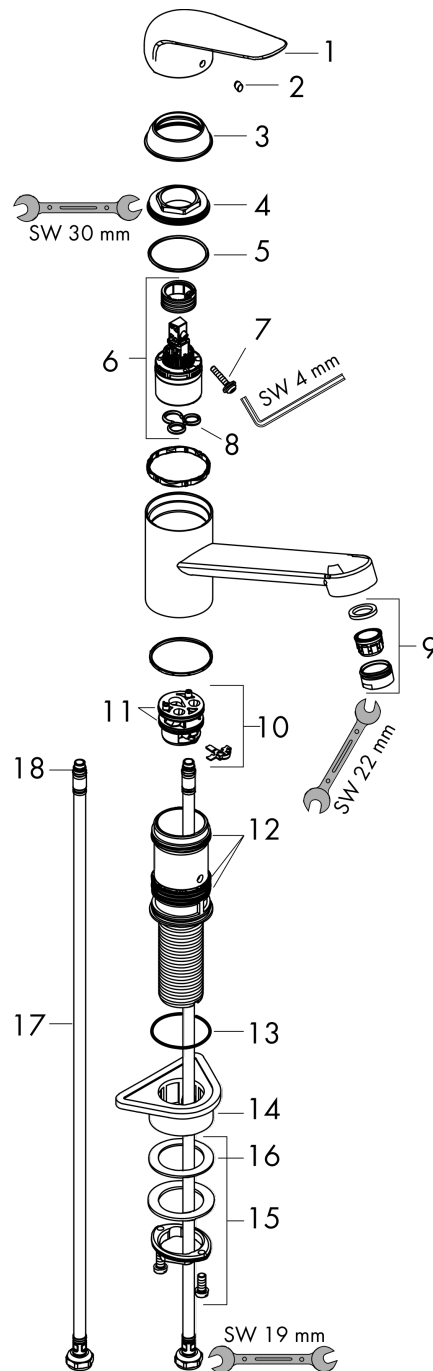

Focus M42

ééngreeps keukenmengkraan 100 met CoolStart en EcoClick

Oppervlakte finish: **chrom** Artikelnummer: **71809000**

Beschrijving

- koud water met de greep in de middenpositie, bespaart energie en kosten
- draaibereik 360°
- normale straal
- maximale doorstroomhoeveelheid bij 3 bar: 12 l/min
- keramisch kardoes
- eenvoudige montage dankzij de G 3/8 flexibele aansluitslangen
- Kiwa K6161_Mechanical Mixers EN817

Artikeldetails

Vrijblijvende advies verkoopprijs excl. BTW 129,20 €

Vrijblijvende advies verkoopprijs incl. BTW 156,33 €

Technologie

Productfoto

Maattekening

Doorstroomdiagram

Focus M42

ééngreeps keukenmengkraan 100 met CoolStart en EcoClick

Oppervlakte finish: **chrom** Artikelnummer: **71809000**

Explosietekening

Bouwjaar: >10/18

Focus M42**ééngreeps keukenmengkraan 100 met CoolStart en EcoClick**Oppervlakte finish: **chrom** Artikelnummer: **71809000****Reserveonderdelenlijst**

Bouwjaar: >10/18

Regel	Beschrijving	Artikelnummer	Prijs incl. BTW	VE
1	greep	93348000	-	1
2	greepstop	96338000	-	1
3	afdekkap	97995000	-	1
4	moer	97996000	-	1
5	O-ring 41x2	98212000	-	1
6	kardoes compl.	95730000	-	1
7	borgschroef	95140000	-	1
8	dichting	95008000	-	1
9	perlator M24x1 (15 l/min)	13913000	-	1
10	kardoesadapter	98750000	-	1
11	O-Ring 30x2	98186000	-	1
12	dichtingsset	98702000	-	1
13	O-Ring 36x2,5	98190000	-	1
14	bevestigingsmateriaal	97523000	-	1
15	schachtbevestigingsset compl. (Ø 34)	95049000	-	1
16	stelring	97548000	-	1
17	aansluitslang 600 mm M8x0,75 G3/8	96556000	-	1
18	O-ring 7x1,5	98422000	-	1