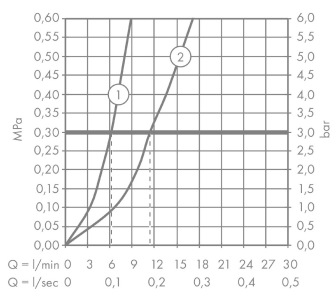

Focus M42

ééngreeps keukenmengkraan 100 met CoolStart en EcoClick

Oppervlakte finish: **chrom** Artikelnummer: **71809000**

Beschrijving

- koud water met de greep in de middenpositie, bespaart energie en kosten
- draaibereik 360°
- normale straal
- maximale doorstroomhoeveelheid bij 3 bar: 12 l/min
- keramisch kardoes
- eenvoudige montage dankzij de G 3/8 flexibele aansluitslangen
- Kiwa K6161_Mechanical Mixers EN817

Artikeldetails

Vrijblijvende advies verkoopprijs excl. BTW 129,20 €

Vrijblijvende advies verkoopprijs incl. BTW 156,33 €

Technologie

Productfoto

Maattekening

Doorstroomdiagram

Focus M42