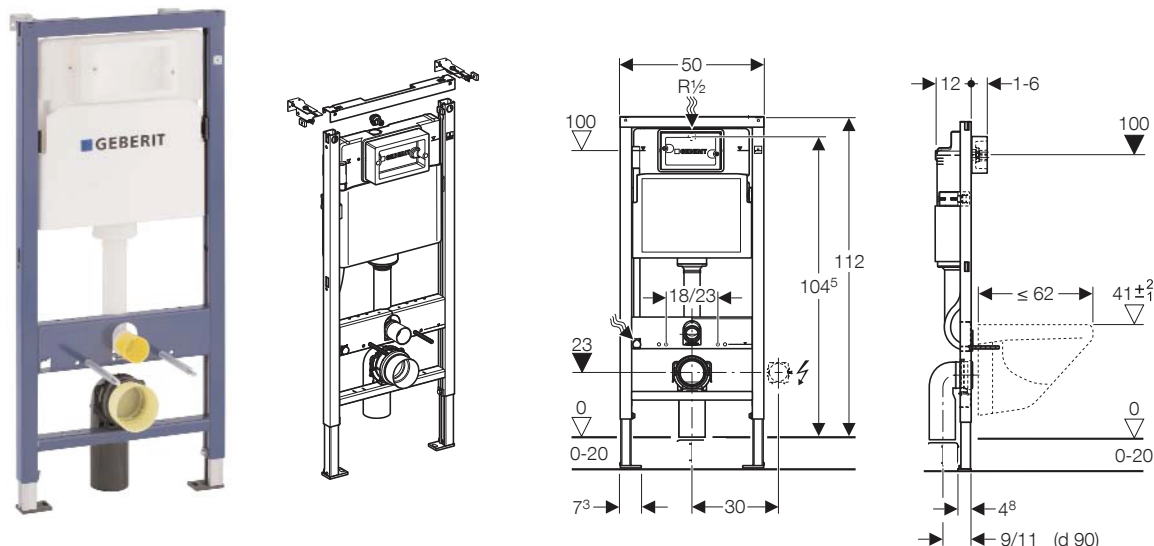

Geberit Duofix

Élément Geberit Duofix pour cuvette de W.-C. suspendue, H112, avec réservoir Delta 12 cm

avec:

- réservoir de chasse encastré avec technique de rinçage à double touche pour un rinçage de 7,5 / 6 l ou 3,5 l ou avec interruption de rinçage
- pieds réglables séparément en hauteur (sans cran) de 0 - 20 cm
- 2 fixations complètes M 12 pour la fixation de la cuvette, entraxe 18 ou 23 cm
- robinet d'arrêt
- raccord pour l'alimentation à l'eau en R 1/2"
- tuyau d'attente du côté gauche de l'élément et dans lequel un tuyau flexible pour l'alimentation d'eau de la douche anale peut être installé ultérieurement
- coude de rinçage, manchettes d'alimentation et d'évacuation
- coude d'évacuation Ø 90
- protection gros œuvre pour l'ouverture de service
- set pour la fixation contre un mur

n° d'art.

458.113.00.1

Plaque de déclenchement Geberit Delta 21 à 2 touches

sku 087935

matière synthétique

couleur	n° d'art.	sku
blanc alpin	115.125.11.1	sku 085378
chromé mat	115.125.46.1	sku 085379