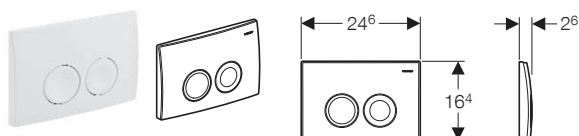

Geberit Duofix

Élément Geberit Duofix pour cuvette de W.-C. suspendue, H112, avec réservoir Delta 12 cm

avec:

- réservoir de chasse encastré avec technique de rinçage à double touche pour un rinçage de 7,5 / 6 l ou 3,5 l ou avec interruption de rinçage
- pieds réglables séparément en hauteur (sans cran) de 0 - 20 cm
- 2 fixations complètes M 12 pour la fixation de la cuvette, entraxe 18 ou 23 cm
- robinet d'arrêt
- raccord pour l'alimentation à l'eau en R 1/2"
- tuyau d'attente du côté gauche de l'élément et dans lequel un tuyau flexible pour l'alimentation d'eau de la douche anale peut être installé ultérieurement
- coude de rinçage, manchettes d'alimentation et d'évacuation
- coude d'évacuation Ø 90
- protection gros œuvre pour l'ouverture de service
- set pour la fixation contre un mur

n° d'art.

458.113.00.1

Plaque de déclenchement Geberit Delta 21 à 2 touches

sku 087935

matière synthétique

couleur	n° d'art.	sku
blanc alpin	115.125.11.1	sku 085378
chromé mat	115.125.46.1	sku 085379