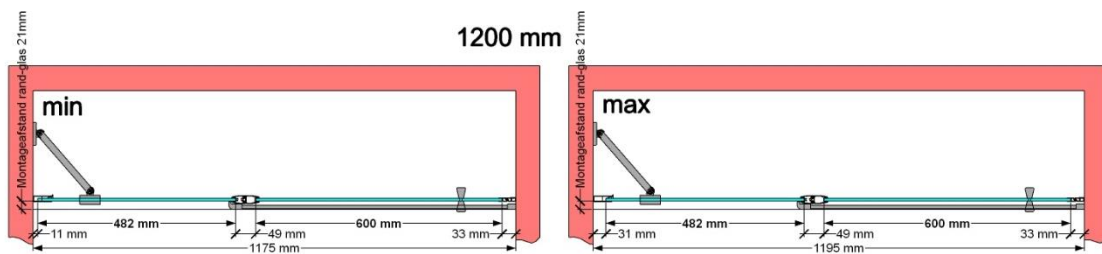

**VAN MARCKE – PINA XL – DRAAIDEUR – 120 CM**

**AFBEELDING**

**MAATTEKENING**

SKU	224560	224561	224562
Type douchedeur	Draaideur	Draaideur	Draaideur
Hoogte	200 cm	200 cm	200 cm
Materiaal profiel	Aluminium	Aluminium	Aluminium
Uitvoering profiel	Chroom	Zwart	Wit
Uitvoering glas	Helder veiligheidsglas	Helder veiligheidsglas	Helder veiligheidsglas
Dikte glas	6 mm	6 mm	6 mm
Behandeling glas	Easy Clean	Easy Clean	Easy Clean
Draairichting	Uitwendig	Uitwendig	Uitwendig
Inbouwmaat	1175 - 1195 mm	1175 - 1195 mm	1175 - 1195 mm
Instapbreedte	600mm	600mm	600mm
Omkeerbaar	Ja	Ja	Ja
Liftfunctie	Ja	Ja	Ja
Greep	Ja	Ja	Ja
Magnetische sluiting	Ja	Ja	Ja
Keuringen	CE	CE	CE
Garantie	5 jaar	5 jaar	5 jaar
Frameloze	Nee	Nee	Nee
Met bevestigingsmateriaal	Ja	Ja	Ja