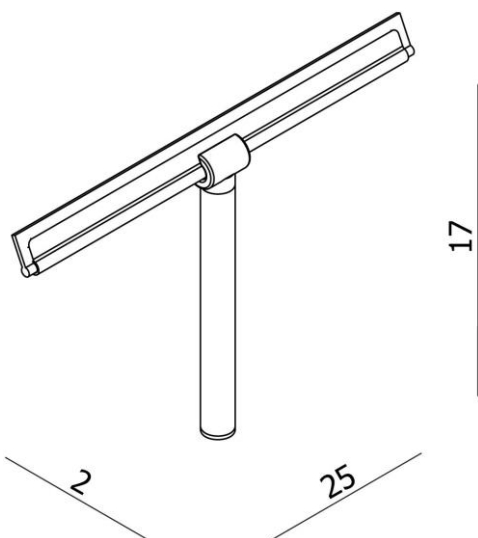

SANO – DOUCHE AFTREKKER

SKU 215665

Afmetingen: Hoogte: 170 mm
Breedte: 250 mm
Diepte: 20 mm

Materiaal: Messing

Kleur: Chrom

Kenmerken: Roestvrij staal