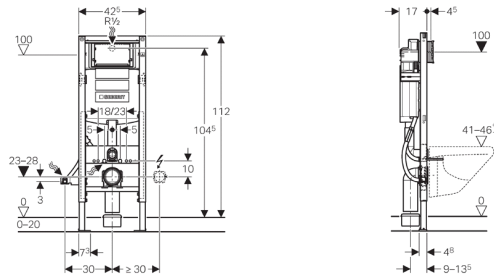

Geberit Duofix element voor hang-wc, H112, met Sigma inbouwspoelreservoir 12 cm, zithoogte aanpasbaar tijdens montage

Gebruik

- Voor montage met een vloeropbouw van 0 tot 20 cm
- Voor montage in een halfhoge Geberit Duofix wand, tegen een muur of een lichte wand
- Voor montage in een kamerhoge Geberit Duofix wand
- Voor montage tegen een muur of lichte wand
- Voor montage in een halfhoge of kamerhoge vóórwand, tegen een muur of lichte wand
- Voor montage in een kamerhoge lichte wand
- Voor montage van een wc-pot met een lengte > 62 cm
- Voor ruimten die toegankelijk zijn voor minder mobiele personen
- Voor een hang-wc met een asafstand van de bevestigingsgaten van 18 of 23 cm
- Voor aansluiting van een Geberit AquaClean
- Niet geschikt om te worden ingebetonneerd