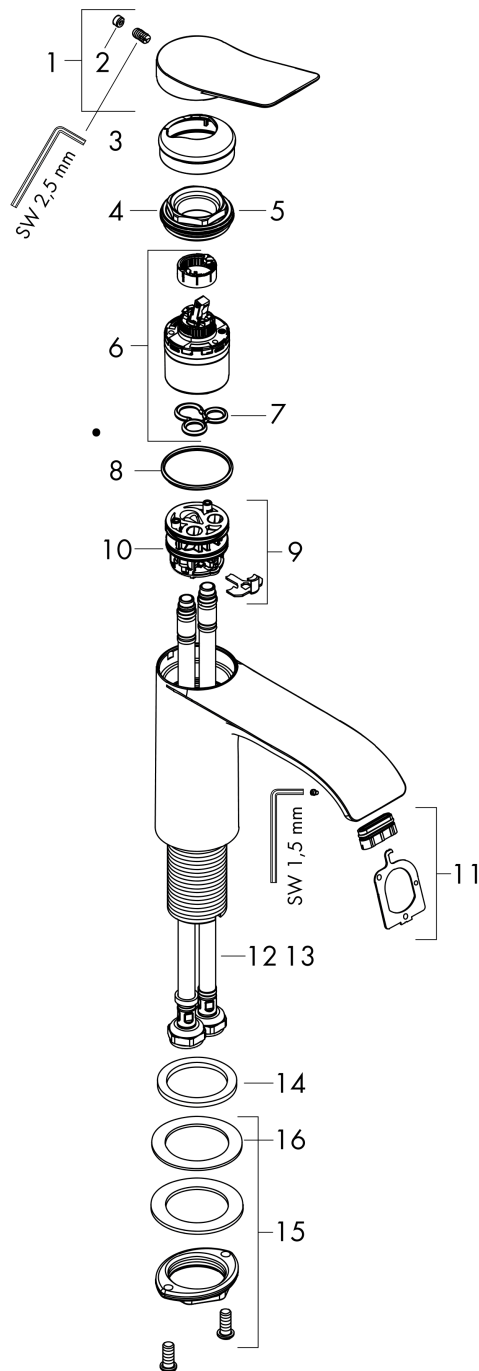

#### Maattekening

#### Doorstroomdiagram

**Vivenis**

**ééngreeps wastafelmengkraan ééngreeps wastafelmengkraan 110 zonder afvoer**

Oppervlakte finish: **mat wit**    Artikelnummer: **75022700**

**Explosietekening**

Bouwjaar: >06/21