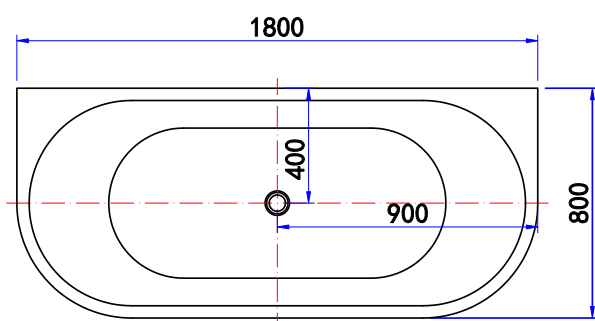

## WALL HALF-VRIJSTAAND ACRYL LIGBAD

180 x 80 x 58 CM

1. Stel de badpoten af op het gewenste niveau
2. Sluit de sifon aan op de afvoer

\* Alle getoonde afbeeldingen zijn alleen voor illustratieve doeleinden. Afwijkingen van de producten zijn mogelijk.  
\* Check voor montage of de producten beschadigd zijn tijdens het transport.