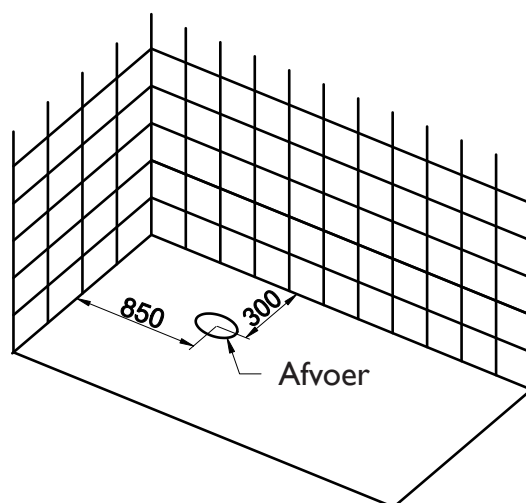

## WALL HALF-VRIJSTAAND ACRYL LIGBAD

180 x 80 x 58 CM

1. Stel de badpoten af op het gewenste niveau
2. Sluit de sifon aan op de afvoer

\* Alle getoonde afbeeldingen zijn alleen voor illustratieve doeleinden. Afwijkingen van de producten zijn mogelijk.  
\* Check voor montage of de producten beschadigd zijn tijdens het transport.