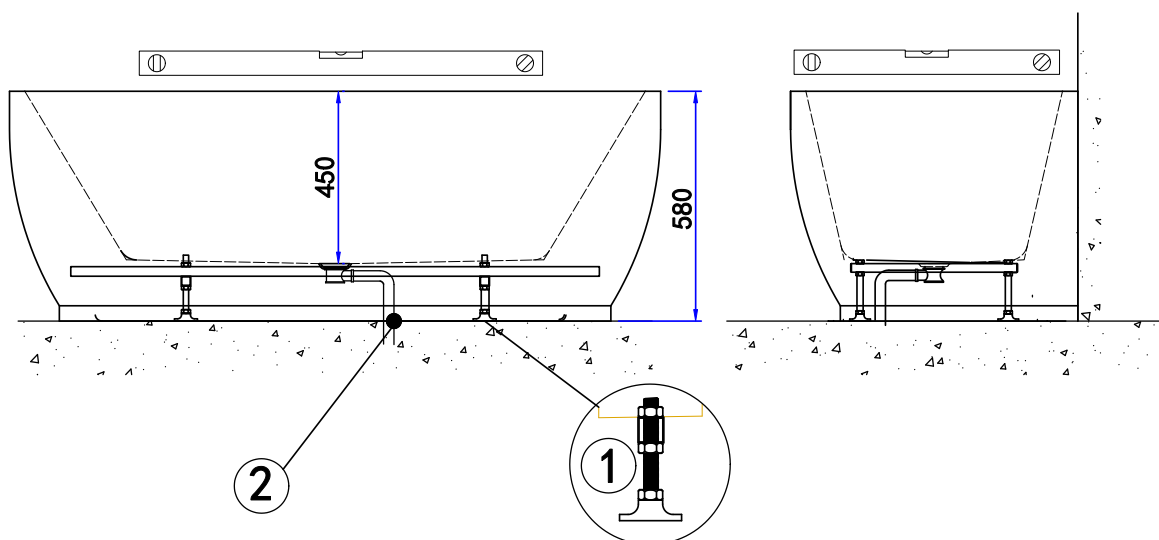

## WALL HALF-VRIJSTAAND ACRYL LIGBAD

180 x 80 x 58 CM

1. Stel de badpoten af op het gewenste niveau
2. Sluit de sifon aan op de afvoer

\* Alle getoonde afbeeldingen zijn alleen voor illustratieve doeleinden. Afwijkingen van de producten zijn mogelijk.  
\* Check voor montage of de producten beschadigd zijn tijdens het transport.