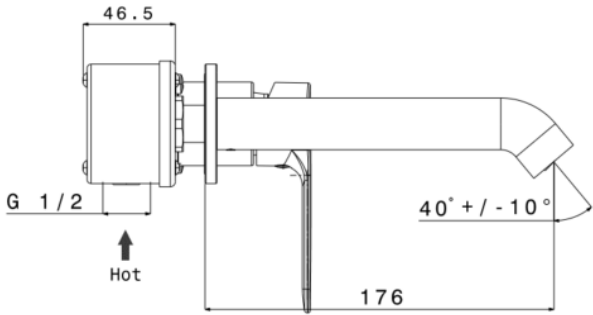

NERO – WASTAFELMENGKRAAN INBOUW - CHROOM

SKU 156592

AFBEELDING:

MAATTEKENING:

Type kraan	Wastafelmengkraan inbouw – ééngreeps
Afwerking	Chroom
Materiaal	Messing
Debiet bij 3 bar	4,5 L/min.
Type straalbreker	NEOPERL CACHE' HONEYCOMB 1,5 gpm max.
Type aansluiting	G 1/2"
Type binnenwerk	Keramische schijven
Greep	Metaal, betere grip
Bevestiging	Wandmontage, inbegrepen
Waterbesparend	Nee
ECO greep	Nee
Energiebesparend	Nee
Koud lichaam	Nee
38°C veiligheidsblokkering	Nee
Keuringen	ACS
Netto gewicht	1.89 kg
Garantie	5 jaar
Extra	Inclusief inbouwdoos