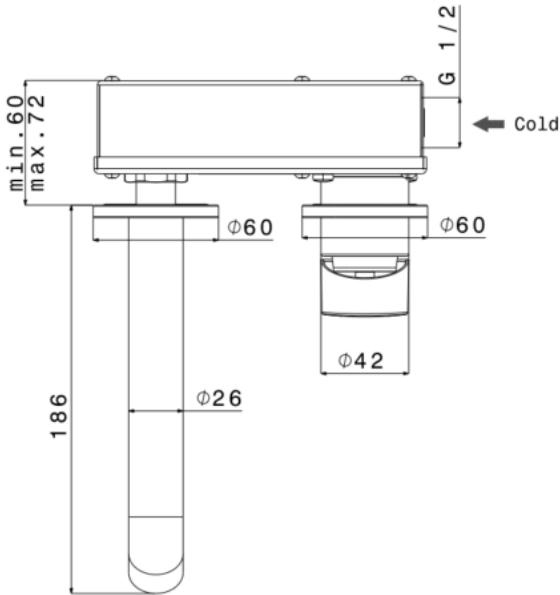

NERO – WASTAFELMENGKRAAN INBOUW - CHROOM

SKU 156592

AFBEELDING:

MAATTEKENING:

Type kraan	Wastafelmengkraan inbouw – ééngreeps
Afwerking	Chroom
Materiaal	Messing
Debiet bij 3 bar	4,5 L/min.
Type straalbreker	NEOPERL CACHE' HONEYCOMB 1,5 gpm max.
Type aansluiting	G 1/2"
Type binnenwerk	Keramische schijven
Greep	Metaal, betere grip
Bevestiging	Wandmontage, inbegrepen
Waterbesparend	Nee
ECO greep	Nee
Energiebesparend	Nee
Koud lichaam	Nee
38°C veiligheidsblokkering	Nee
Keuringen	ACS
Netto gewicht	1.89 kg
Garantie	5 jaar
Extra	Inclusief inbouwdoos