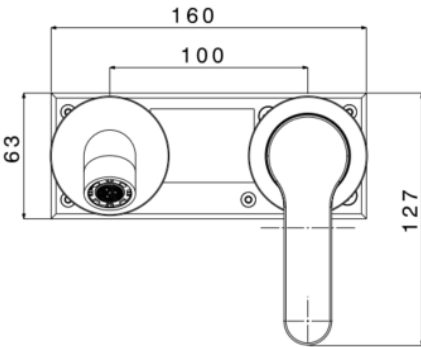

NERO – WASTAFELMENGKRAAN INBOUW - CHROOM

SKU 156592

AFBEELDING:

MAATTEKENING:

Type kraan	Wastafelmengkraan inbouw – ééngreeps
Afwerking	Chroom
Materiaal	Messing
Debiet bij 3 bar	4,5 L/min.
Type straalbreker	NEOPERL CACHE' HONEYCOMB 1,5 gpm max.
Type aansluiting	G 1/2"
Type binnenwerk	Keramische schijven
Greep	Metaal, betere grip
Bevestiging	Wandmontage, inbegrepen
Waterbesparend	Nee
ECO greep	Nee
Energiebesparend	Nee
Koud lichaam	Nee
38°C veiligheidsblokkering	Nee
Keuringen	ACS
Netto gewicht	1.89 kg
Garantie	5 jaar
Extra	Inclusief inbouwdoos