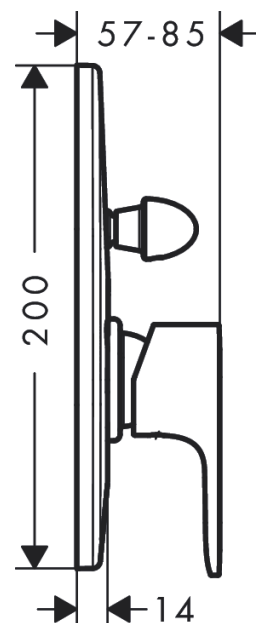

## Beschrijving

- maximale doorstroomhoeveelheid bij 3 bar: 30,7 l/min
- keramisch kardoes
- temperatuurbegrenzing instelbaar
- omstelling met automatische reset
- inbouwdeel
- wandmontage

## Maattekening