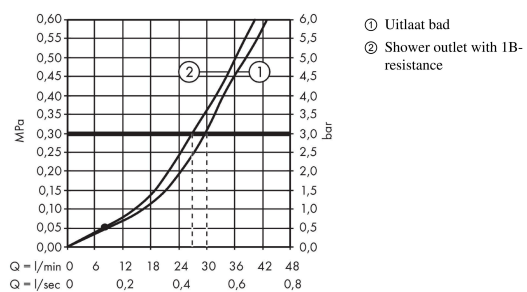

Doorstroombiagram