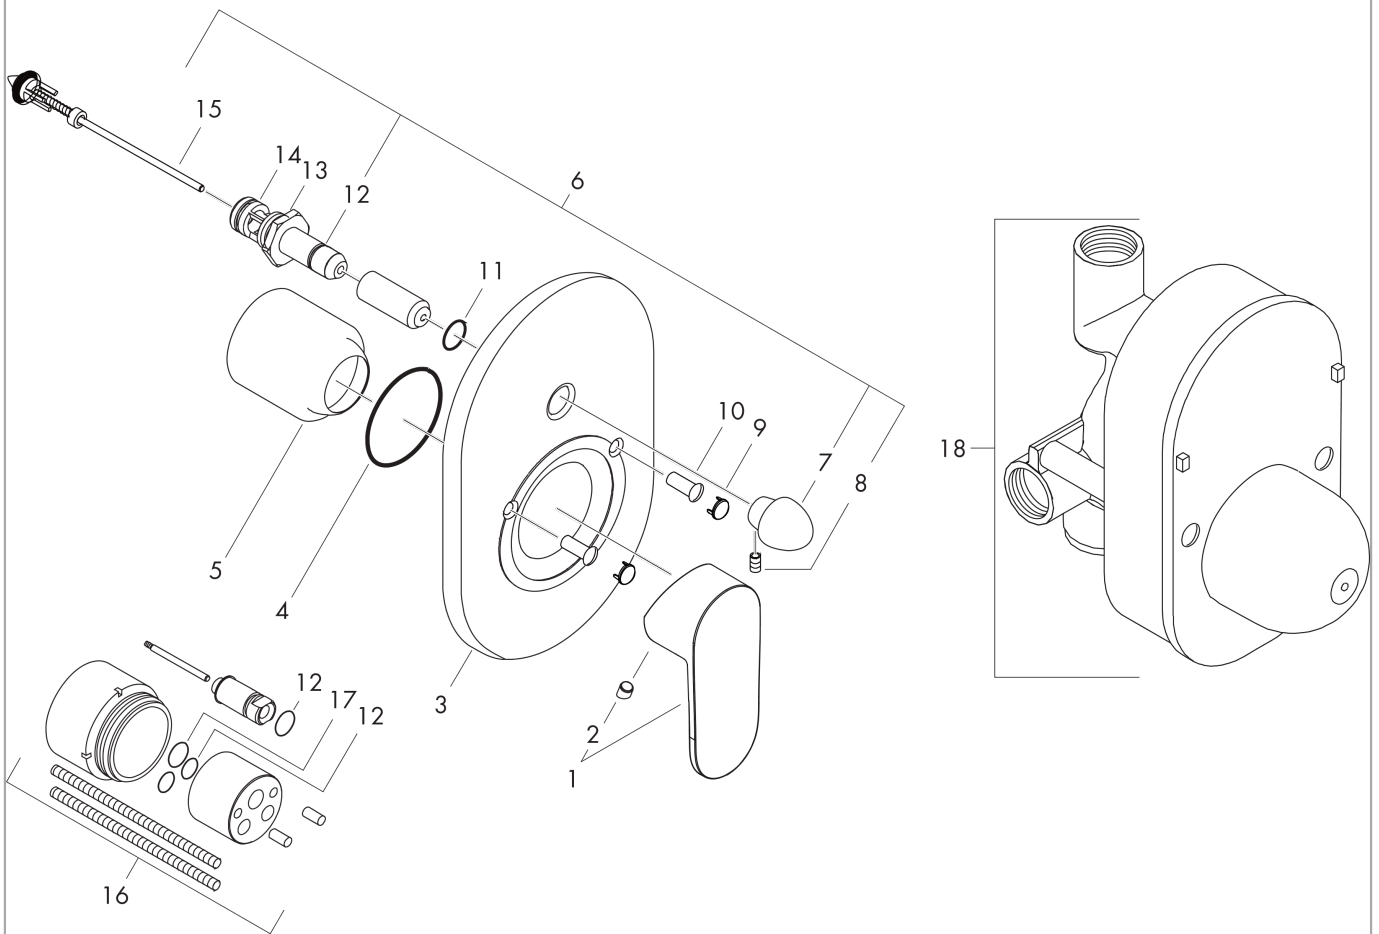

Rebris S

ééngreeps badmengkraan set inbouw

Oppervlakte finish: mat zwart Artikelnummer: 72448670

Explosietekening

Bouwjaar: >06/22

Rebris S

ééngreeps badmengkraan set inbouw

Oppervlakte finish: **mat zwart** Artikelnummer: **72448670**

Reserveonderdelenlijst

Bouwjaar: >06/22

Regel	Beschrijving	Artikelnummer	Prijs incl. BTW	VE
1	greep	94654670	-	1
2	greepstop	96338610	-	1
3	rozet badmengkraan	95011670	-	1
4	O-ring 48x3	95508000	-	1
5	kogelrozet	96348670	-	1
6	omstelling cpl. m. huls en trekknop	95015000	-	1
7	trekknop compl.	95013670	-	1
8	inbusschroef M4x10	97667000	-	1
9	afdekkap	95433670	-	1
10	holle schroef	96065000	-	1
11	O-ring 14x3	98130000	-	1
12	O-ring 10x1,5	98123000	-	1
13	O-ring 16x2,5	98134000	-	1
14	O-ring 13x2	98128000	-	1
15	omstelling compl.	96937000	-	1
16	verlengset 28 mm bad	32498000	-	1
17	O-ring 12x1,5	98430000	-	1
18	Basisset	31741180	-	1