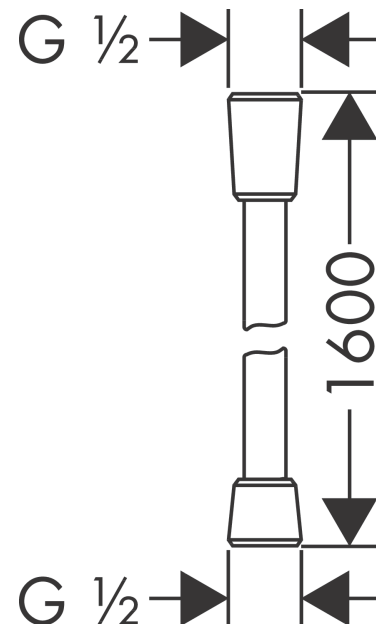

## Isiflex doucheslang 160 cm

Oppervlak: **mat zwart** Artikelnummer: **28276670**

### Beschrijving

- hoogwaardige doucheslang
- met plastic coating, gemakkelijk schoon te maken
- lengte: 160 cm
- draaikoppeling voorkomt dat de slang in de knoop raakt
- anti-knikbescherming
- moeren doucheslang: conische moer aan beide zijden
- aansluitdraad: G½
- Kiwa K13366\_Shower Hoses EN1113
- Kiwa K13366\_Shower Hoses EN1113

### Maattekening

**Isiflex**  
**doucheslang 160 cm**  
Oppervlak: **mat zwart**

Artikelnummer: **28276670**

## Explosietekening

Bouwjaar: >07/19

**Isiflex**  
**doucheslang 160 cm**  
 Oppervlak: **mat zwart**    Artikelnummer: **28276670**

**Reserveonderdelenlijst**

Bouwjaar: >07/19

<b>Regel</b>	<b>Beschrijving</b>	<b>Artikelnummer</b>	<b>Prijs incl. BTW</b>	<b>VE</b>
1	dichting	98058000	2,90 €	1