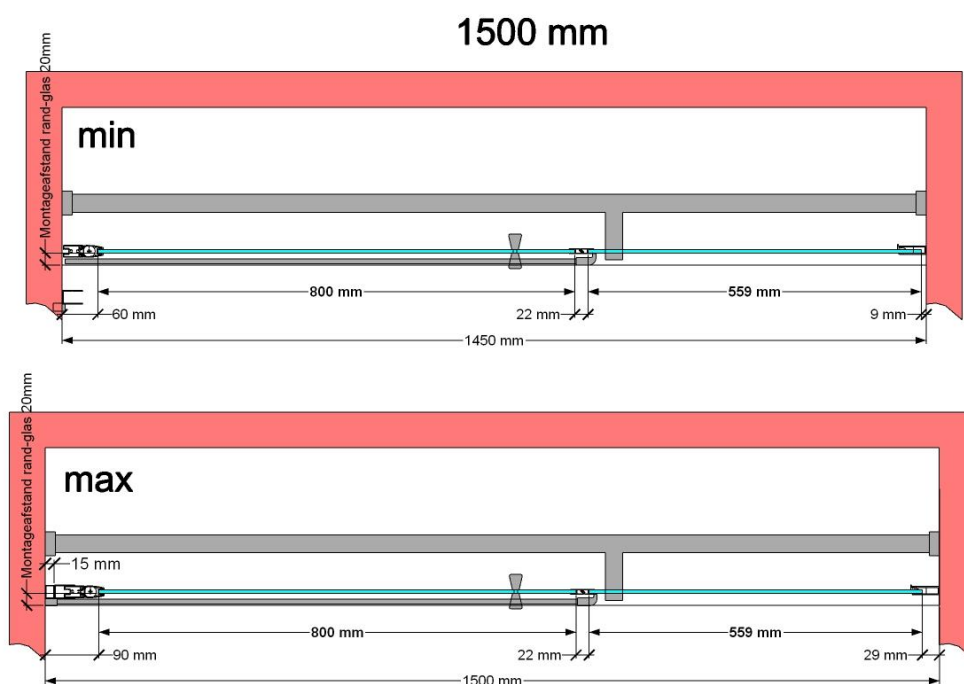

**VAN MARCKE – PINA XL DESIGN – PORTE PIVOTANTE – 150 CM**

SKU 224593

PHOTO

DIMENSIONS

	<b>SKU 224593</b>
<b>Type de porte de douche</b>	Porte pivotante
<b>Hauteur</b>	200 cm
<b>Matériel profils</b>	Aluminium
<b>Finitions profils</b>	Chromé
<b>Finitions verre</b>	Verre de sécurité transparent
<b>Épaisseur verre</b>	6 mm
<b>Traitement verre</b>	Easy Clean
<b>Sens de rotation</b>	Extérieur
<b>Extensibilité</b>	1450 - 1500 mm
<b>Largeur d'accès</b>	800mm
<b>Réversible</b>	Oui
<b>Lift-système</b>	Oui
<b>Poignée</b>	Oui
<b>Fermeture magnétique</b>	Oui
<b>Certificats</b>	CE
<b>Garantie</b>	5 ans
<b>Sans cadre</b>	Non
<b>Avec set de fixation</b>	Oui