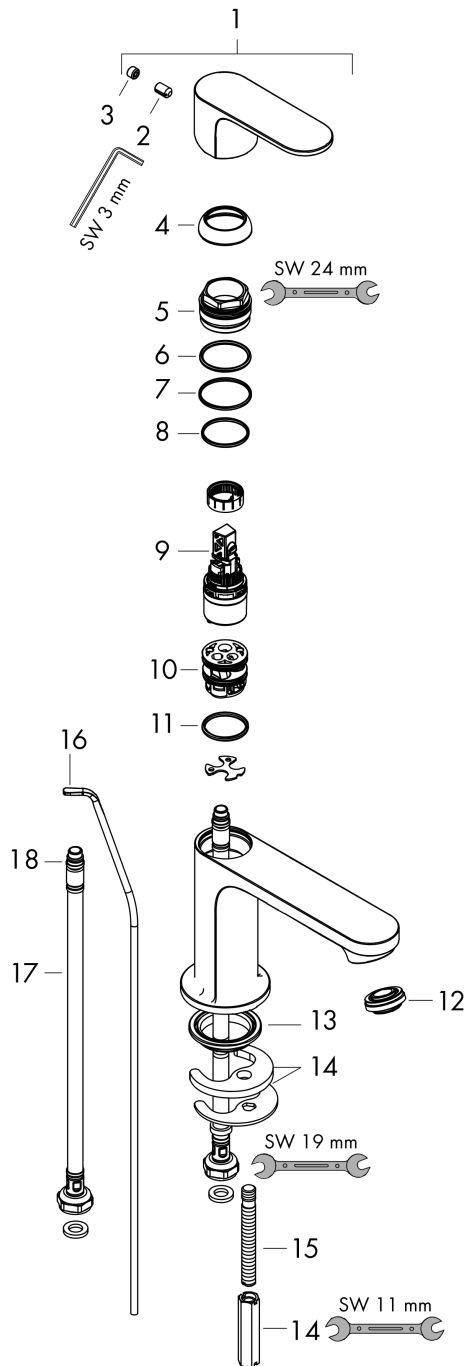

Rebris S

ééngreeps wastafelmengkraan 110 CoolStart met PopUp trekwaste

Oppervlak: **chrom** Artikelnummer: **72519000**

Beschrijving

- ComfortZone: 110
- voorsprong uitloop 133 mm
- uitloophoogte: 109 mm
- greepvariant: rechte greep
- vaste uitloop
- straalsoort: normale straal
- maximale doorstroomhoeveelheid bij 3 bar: 5 l/min
- keramisch kardoes
- pop-up afvoergarnituur G 1¼
- materiaal afvoergarnituur: synthetisch
- koud water met de greep in de middenpositie, bespaart energie en kosten
- de perlator kan gemakkelijk worden verwijderd met behulp van een muntstuk en zonder gereedschap
- EU taxonomie: max 6l/min - draagt substantieel bij aan duurzaamheid
- Kiwa K6161_Mechanical Mixers EN817

ééngreeps wastafelmengkraan 110 CoolStart met PopUp trekwaste

Oppervlak: **chrom** Artikelnummer: **72519000**

Doorstroomdiagram

Rebris S

ééngreeps wastafelmengkraan 110 CoolStart met PopUp trekwaste

Oppervlak: **chrom** Artikelnummer: **72519000**

Explosietekening

Bouwjaar: >06/22

Rebris S**ééngreeps wastafelmengkraan 110 CoolStart met PopUp trekwaste**Oppervlak: **chrom** Artikelnummer: **72519000****Reserveonderdelenlijst**

Bouwjaar: >06/22

Regel	Beschrijving	Artikelnummer	Prijs incl. BTW	VE
1	greep	94644000	44,65 €	1
2	greepstop	95704000	2,90 €	1
3	inbusschroef M6x10 DIN 916	96029000	2,90 €	1
4	afdekkap	98863000	44,65 €	1
5	moer	98864000	35,82 €	1
6	O-ring 24x2	98388000	2,90 €	1
7	O-ring 27x1,5	92527000	11,13 €	1
8	O-ring 25x1,5	98146000	2,90 €	1
9	kardoes compl.	95973001	70,30 €	1
10	kardoesadapter	95975000	8,11 €	1
11	O-ring 23x2	98398000	2,90 €	1
12	perlator M24x1 (5 l/min)	94364000	8,11 €	1
13	dichting Ø 42	98722000	4,96 €	1
14	schachtbevestigingsset compl.	96016000	27,95 €	1
15	schroef M8 x 68	97736000	4,96 €	1
16	trekstang	96657000	11,13 €	1
17	aansluitslang 450 mm M8x0,75 G3/8	97206000	27,95 €	1
18	O-ring 6,6x1,6	93019000	2,90 €	1
a	afvoergarnituur	92168000	35,82 €	1