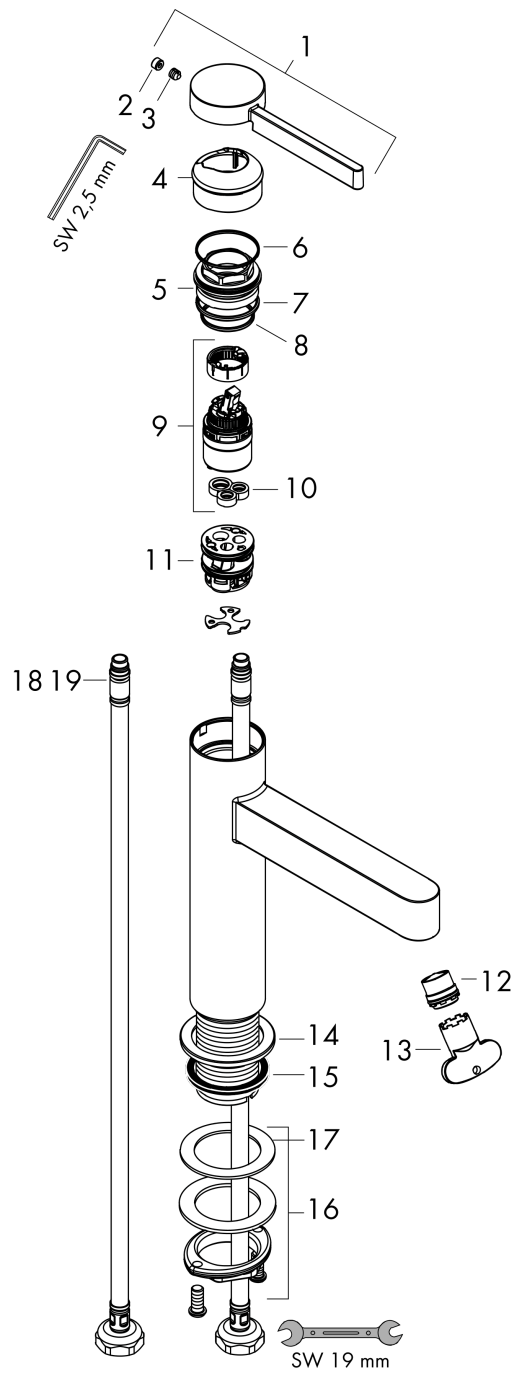

Finoris**ééngreeps wastafelmengkraan 110 CoolStart met afvoerplug**Oppervlakte finish: **chrom** Artikelnummer: **76024000****Beschrijving**

- ComfortZone 110
- voorsprong uitloop 139 mm
- uitloophoogte: 113 mm
- greepvariant: rechte greep
- vaste uitloop
- straalsoort: laminaire straal
- maximale doorstroomhoeveelheid bij 3 bar: 5 l/min
- keramisch kardoes
- incl. PushOpen G 1 ¼ wastegarnituur
- materiaal afvoergarnituur: Metaal
- koud water met de greep in de middenpositie, bespaart energie en kosten
- EU taxonomie: max 6l/min - substantiële bijdrage (SC) mogelijk
- Kiwa K6161_Mechanical Mixers EN817

ééngreeps wastafelmengkraan 110 CoolStart met afvoerplug

Oppervlakte finish: **chrom** Artikelnummer: **76024000**

Doorstroomdiagram

Finoris

ééngreeps wastafelmengkraan 110 CoolStart met afvoerplug

Oppervlakte finish: **chrom** Artikelnummer: **76024000**

Explosietekening

Bouwjaar: >06/21

Finoris**ééngreeps wastafelmengkraan 110 CoolStart met afvoerplug**Oppervlakte finish: **chrom** Artikelnummer: **76024000****Reserveonderdelenlijst**

Bouwjaar: >06/21

Regel	Beschrijving	Artikelnummer	Prijs incl. BTW	VE
1	greep	94278000	-	1
2	greepstop	93735460	-	1
3	inbusschroef M5x5	98446000	-	1
4	afdekkap	93737000	-	1
5	moer	92926000	-	1
6	O-ring 30x1,5	98433000	-	1
7	O-ring 29x2	98391000	-	1
8	O-ring 25x1,5	98146000	-	1
9	kardoes compl.	93760000	-	1
10	dichting	93383000	-	1
11	kardoesadapter	95975000	-	1
12	straalschijf	93973000	-	1
13	montagesleutel	98987000	-	1
14	rozet	94265000	-	1
15	vlakdichting	98749000	-	1
16	schachtbevestigingsset compl. (Ø 32)	13961000	-	1
17	stelring	97548000	-	1
18	aansluitslang 600 mm M8x0,75 G3/8	96556000	-	1
19	O-ring 6,6x1,6	93019000	-	1
a	Afvoerplug Push-Open	50100000	-	1
b	schachtverlenging	13898000	-	1