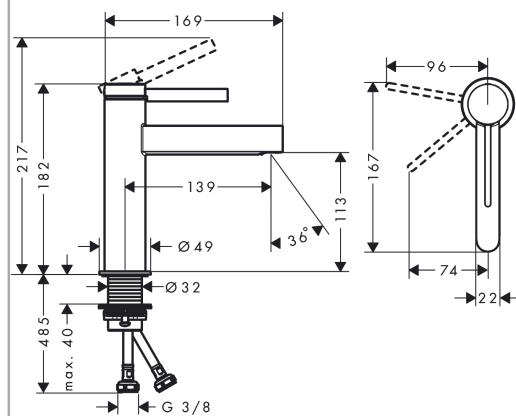

Maattekening