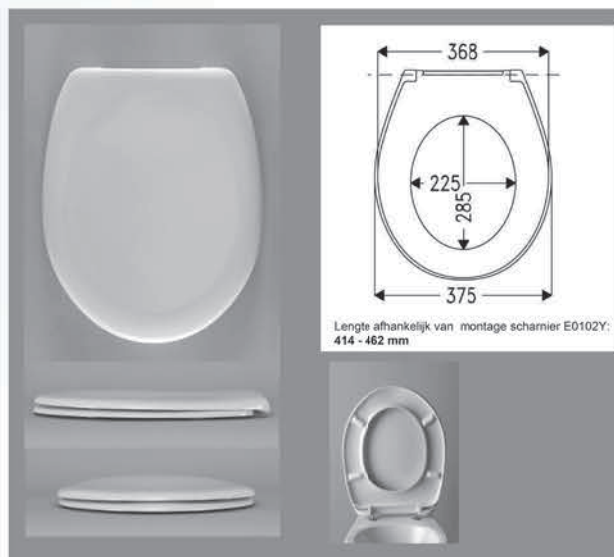

ECCO

HARO®
 Exclusive at Van Marcke

SKU 097361
Model: reef

Materiaal:

- Urea 131.5 duroplast

Bijzonderheden:

- afstand center center 147 mm
- universeel
- ovaal
- afgerond
- sandwich
- rond frontdeel

Gebruiksprofiel: openbaar / normale belasting

Aanbevolen pasmodellen
Van Marcke: Baltimore 049090, star 050500,

Ideal standard: Simplicity 040800, 040801, 040802, 040810

Gustavsberg: Yoric 053050

SKU 097361
Modèle: reef

Matière:

- Urea 131.5 Thermodur

Particularité:

- distance centre centre 147 mm
- universel
- forme oval
- angle ronds
- forme sandwich
- devant en forme arrondi

Utilisations: domaine public / charges normales

Liste de correspondance
Van Marcke: Baltimore 049090, star 050500,

Ideal standard: Simplicity 040800, 040801, 040802, 040810

Gustavsberg: Yoric 053050

scharnier / charnières				uitvoering / exécution		onderdelen / pièces détachées				
Afbeelding dessin	materiaal / ref. Matériaux / réf.	eigenschappen caractéristiques	type scharnier type charnières	aanpasbaar adjustable	standaard kleur couleur standard	andere kleuren autres couleur	buffers zitting tampons abattant	buffers deksel tampons couvercle	gewicht poids	
	inox / acier inoxydable E0102Y sku 099025		FastFix Nut BottomFix	Excentrisch Excentrique	alpine white		SPQ2 (407677) sku 097384	DP97 (400738) sku 097383	2 kg	