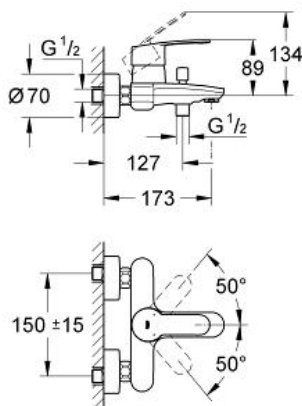

## Product Description:

Eéngreepsmengkraan voor bad/douche 1/2"

## Standard Specification:

wandmontage

metalen hendel

**GROHE SilkMove** 46 mm cartouche

met keramische schijven

**GROHE StarLight** schitterende chroomafwerking

variabel instelbare debietbegrenzer

automatische omstelling: bad/douche