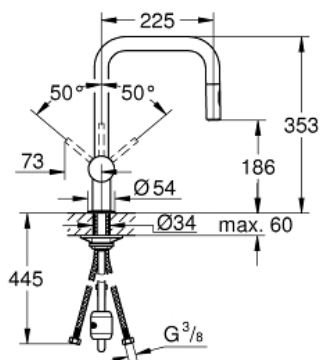

MINTA
Mitigeur évier
Référence : 32322002

GROHE nv – sa
Leuvensesteenweg 369 | 1932 Zaventem
T: 02/223 17 60 | E-mail: info.be@grohe.com

Pure Freude
an Wasser

GROHE

Descriptif Produit:

MINTA
Mitigeur évier

Spécifications Produit:

bec U

monotrou

GROHE StarLight: chrome éclatant et durable

GROHE SilkMove: cartouche en céramique 46 mm

GROHE EasyDock : Après chaque usage, la douchette extractible revient aisément à sa position initiale.

douchette extractible (**2 jets**)

inverseur : jet laminaire / jet douche **SpeedClean**

limiteur de débit ajustable

bec mobile

zone de rotation: 360°

clapet anti-retour intégré

clapet anti-retour

flexible(s) de raccordement souple(s)

GROHE QuickFix système de montage rapide

pression minimale recommandée 1.0 bar

Finition:

□ 32322002 chromé