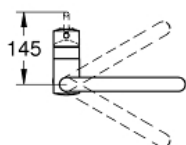

MINTA
Mitigeur évier
Référence : 32322002

GROHE nv – sa
Leuvensesteenweg 369 | 1932 Zaventem
T: 02/223 17 60 | E-mail: info.be@grohe.com

Pure Freude
an Wasser

GROHE

Descriptif Produit:

MINTA
Mitigeur évier

Spécifications Produit:

bec U

monotrou

GROHE StarLight: chrome éclatant et durable

GROHE SilkMove: cartouche en céramique 46 mm

GROHE EasyDock : Après chaque usage, la douchette extractible revient aisément à sa position initiale.

douchette extractible (**2 jets**)

inverseur : jet laminaire / jet douche **SpeedClean**

limiteur de débit ajustable

bec mobile

zone de rotation: 360°

clapet anti-retour intégré

clapet anti-retour

flexible(s) de raccordement souple(s)

GROHE QuickFix système de montage rapide

pression minimale recommandée 1.0 bar

Finition:

□ 32322002 chromé