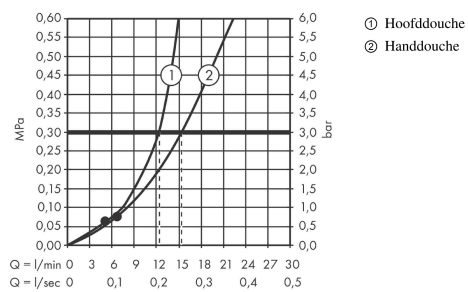

Doorstroombiagram