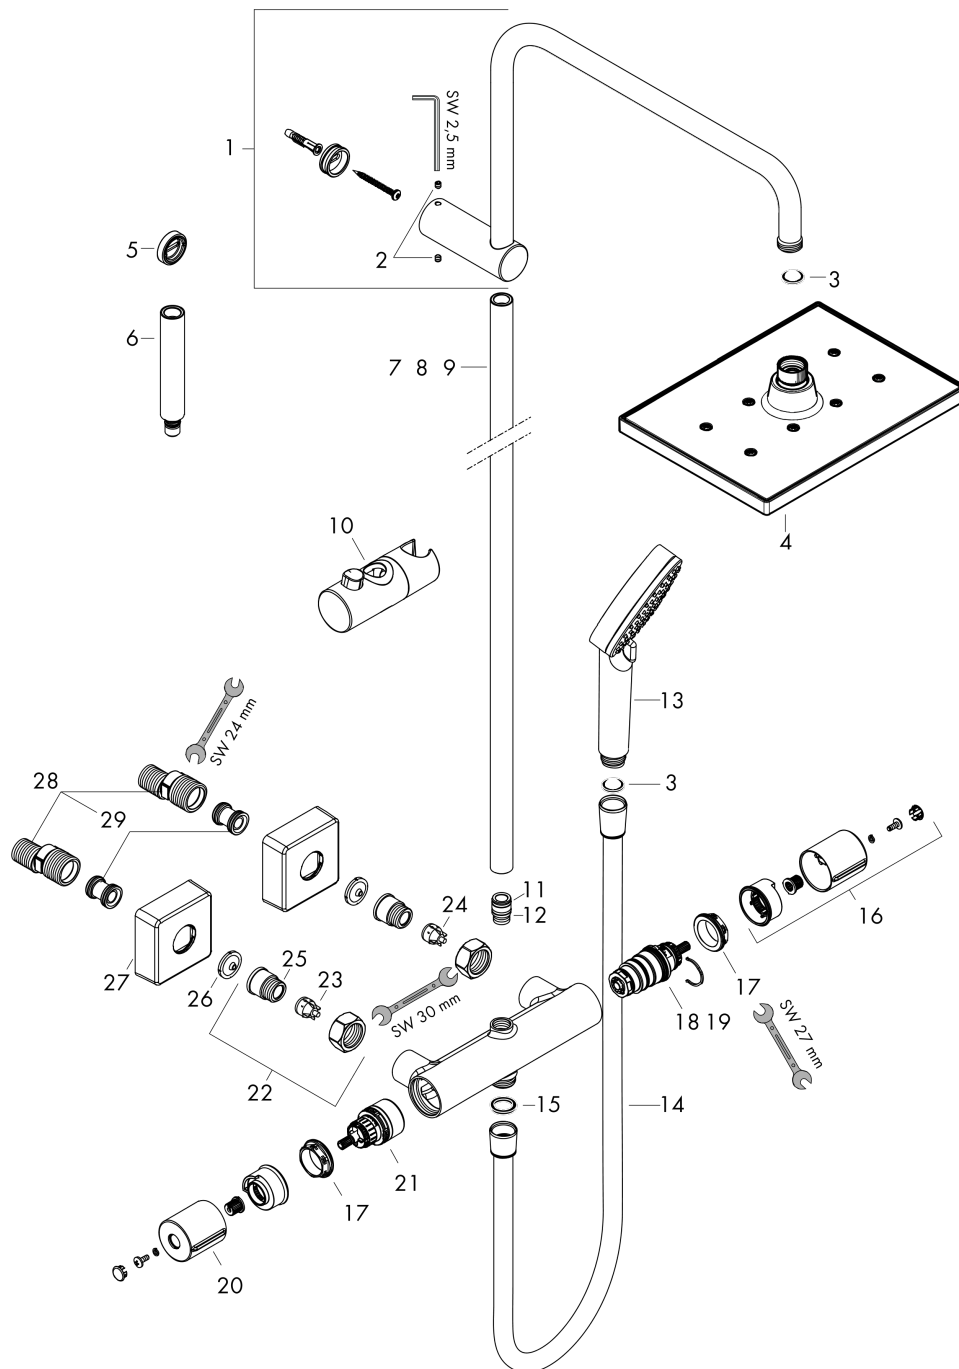

Vernis Shape
Showerpipe 230 1jet met douchethermostaat
Oppervlakte finish: **chrom** Artikelnummer: **26286000**

Explosietekening

Bouwjaar: >04/21

Vernis Shape

Showerpipe 230 1jet met douchethermostaat

Oppervlakte finish: **chrom** Artikelnummer: **26286000**

Reserveonderdelenlijst

Bouwjaar: >04/21

Regel	Beschrijving	Artikelnummer	Prijs incl. BTW	VE
1	douche-arm	93768000	-	1
2	inbusschroef M5x5	98446000	-	1
3	zeefdichting	94246000	-	1
4	Hoofdouche	26281000	-	1
5	opvulschijf 7 mm	93813000	-	1
6	verlengset 100 mm	94164000	-	1
7	stijgbuis 845 mm	93906000	-	1
8	stijgbuis 945 mm	93770000	-	1
9	stijgbuis 1145 mm	93907000	-	1
10	schuifstuk cpl.	93729000	-	1
11	O-ring 12x2	98214000	-	1
12	O-ring 11x2	98127000	-	1
13	Handdouche	26270000	-	1
14	doucheslang Metaflex'C 1,60 m	28266000	-	1
15	dichting	98058000	-	1
16	thermostaatgreep	93727000	-	1
17	moer	98913000	-	1
18	temperatuur regeleenheid	98282000	-	1
19	regeleenheid voor uitgewisseld aansluitingen	92373000	-	1
20	greep	93731000	-	1
21	bovendeel met omstelling	98283000	-	1
22	aansluiting G½	93730000	-	1
23	terugslagklep (drukbestendig tot 2 MPa)	93136000	-	1
24	terugslagklep	96737000	-	1
25	O-ring 16x2	98133000	-	1
26	zeefdichting	96922000	-	1
27	rozet	93879000	-	1
28	S-koppelingenset (±12 mm)	94140000	-	1
29	slagdemper	96429000	-	1