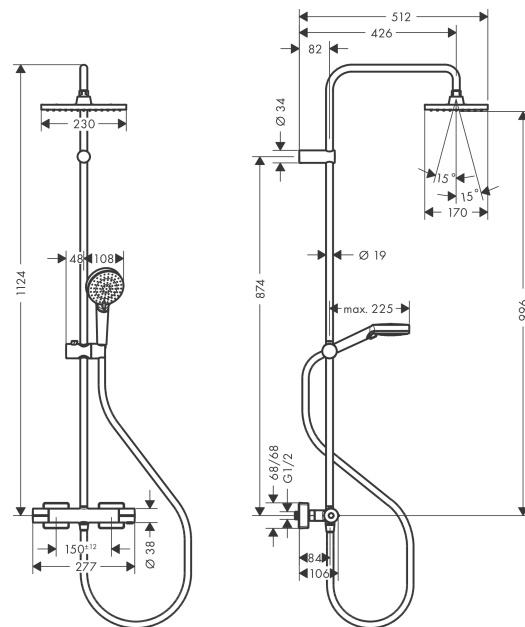

Vernis Shape**Showerpipe 230 1jet met douchethermostaat**Oppervlakte finish: **chrom** Artikelnummer: **26286000****Beschrijving**

- bestaat uit: Hoofddouche, handdouche, douchethermostaat, Doucheslang, schuifstuk, glijstang
- Hoofddouche Vernis Shape 230 1jet
- afmeting hoofddouche: 230 x 170 mm
- straalsoort hoofddouche: Rain
- straalsoort handdouche: Rain, IntenseRain
- doorstroomhoeveelheid van handdouche bij 3 bar: 15,2 l/min
- maximale doorstroomhoeveelheid bij 3 bar: 15,2 l/min
- minimale bedrijfsdruk: 1 bar
- maximale bedrijfsdruk: 10 bar
- kogelgewricht: hoek hoofddouche verstelbaar
- diameter glijstang: 19 mm
- in hoogte verstelbaar schuifstuk met vergrendelend push-schuifstuk
- lengte douchearm hoofddouche: 426 mm
- thermostaat Vernis
- veiligheidsblokkering bij 40°C
- SafetyFunctie: maximale warmwatertemperatuur vooraf instelbaar
- functies bediend met draaigreep
- hartafstand 150 ± 12 mm
- intrinsiek veilig tegen terugstroming
- buislengte: 1124 mm
- 2 functies
- Kiwa K11292_Thermostatic Mixers EN1111
- EPD Showerpipes

Productfoto

Maattekening

Doorstroombiagram

Vernis Shape
Showerpipe 230 1jet met douchethermostaat
 Oppervlakte finish: **chrom** Artikelnummer: **26286000**

Explosietekening

Bouwjaar: >04/21

Vernis Shape**Showerpipe 230 1jet met douchethermostaat**Oppervlakte finish: **chrom** Artikelnummer: **26286000****Reserveonderdelenlijst**