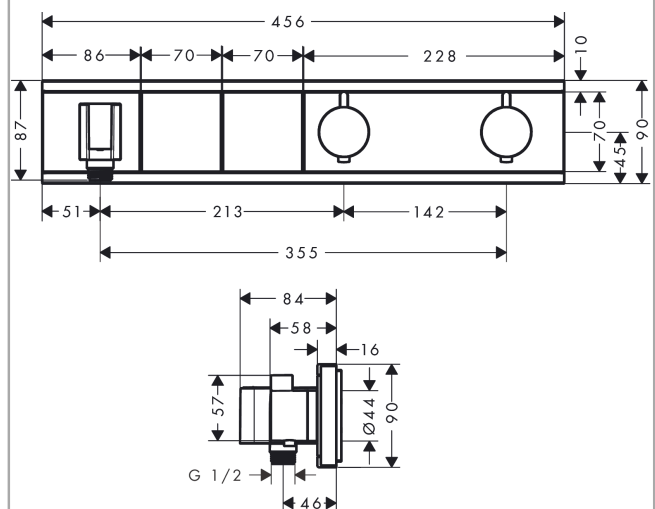

RainSelect

Thermostatique mural encastré pour 2 systèmes

Surfaces: **Blanc/Chromé** N° Art.: **15355400**

Description

Caractéristiques

- se compose de: Thermostatique, support de douche
- en fonction du volume et de l'encastrement, le débit est réduit approximativement de 50% et fonction d'arrêt intégrée
- 2 fonctions
- utilisation de plusieurs systèmes/sorties en même temps
- bouton Select on/off pour 2 sorties
- cartouche thermostatique, mécanisme Marche/Arrêt
- verrouillage de sécurité à 40° C
- limitation de température réglable
- clapet anti-retour
- écrou du flexible: pour flexibles de douche avec écrou conique ou cylindrique des deux côtés
- Thermostatique est livré avec les boutons-poussoir : Rain (large) et douche à main

Technologie

Prix du design

Photo du produit

Plan coté

RainSelect
Thermostatique mural encastré pour 2 systèmes
 Surfaces: **Blanc/Chromé** N° Art.: **15355400**

Exemple de montage

RainSelect
 1531018X / 15355XXX