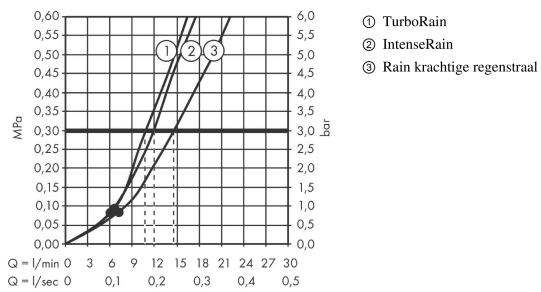

Croma Select S
doucheset Vario met Unica'Croma glijstang 90 cm
 Oppervlakte finish: **wit/chroom** Artikelnummer: **26572400**

Beschrijving

- bestaat uit: handdouche, glijstang, Doucheslang, schuifstuk
- diameter handdouche 110 mm
- Rain, TurboRain, IntenseRain
- handige straalkeuze via Select-knop
- traploos in hoogte verstelbaar
- hellingshoek handdouchehouder kan worden aangepast met 45°
- wandhouders gemaakt van kunststof
- profielbuis: ronde
- buislengte: 959 mm
- diameter glijstang: 22 mm
- boorafstand 915 mm
- draaikoppeling voorkomt dat de slang in de knoop raakt

Artikeldetails

Vrijblijvende advies verkoopprijs excl. BTW	129,10 €
Vrijblijvende advies verkoopprijs incl. BTW	156,21 €

Technologie

Productfoto

Maattekening

Croma Select S
doucheset Vario met Unica'Croma glijstang 90 cm
 Oppervlakte finish: **wit/chroom** Artikelnummer: **26572400**

Doorstroomdiagram

De verbruikswaarden werden in overeenstemming met de praktijk met de bijbehorende armaturen (thermostaat/mengkraan/inbouwventiel) gemeten.

Croma Select S
doucheset Vario met Unica'Croma glijstang 90 cm
Oppervlakte finish: **wit/chroom** Artikelnummer: **26572400**