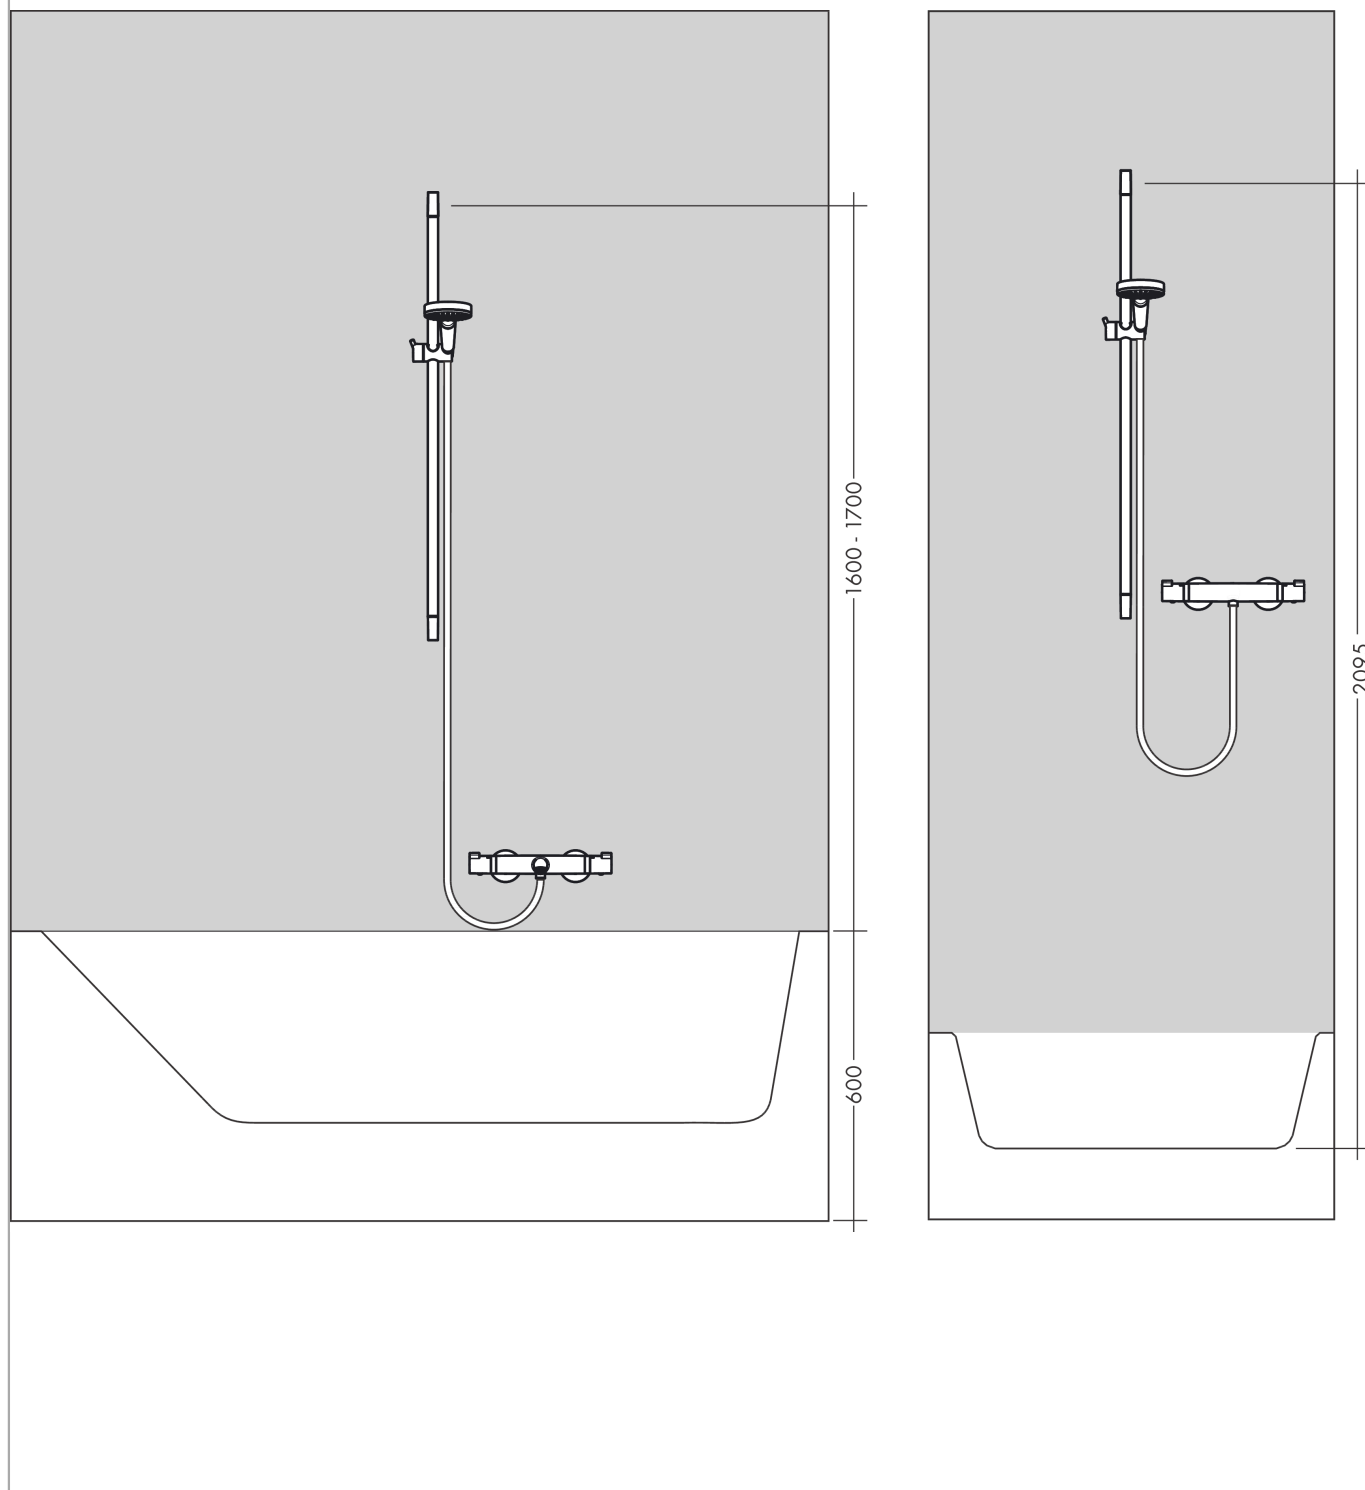

Croma Select S
doucheset Vario met Unica'Croma glijstang 90 cm
 Oppervlakte finish: **wit/chroom** Artikelnummer: **26572400**

Beschrijving

- bestaat uit: handdouche, glijstang, Doucheslang, schuifstuk
- diameter handdouche 110 mm
- Rain, TurboRain, IntenseRain
- handige straalkeuze via Select-knop
- traploos in hoogte verstelbaar
- hellingshoek handdouchehouder kan worden aangepast met 45°
- wandhouders gemaakt van kunststof
- profielbuis: ronde
- buislengte: 959 mm
- diameter glijstang: 22 mm
- boorafstand 915 mm
- draaikoppeling voorkomt dat de slang in de knoop raakt

Artikeldetails

Vrijblijvende advies verkoopprijs excl. BTW	129,10 €
Vrijblijvende advies verkoopprijs incl. BTW	156,21 €

Technologie

Productfoto

Maattekening

Croma Select S
doucheset Vario met Unica'Croma glijstang 90 cm
 Oppervlakte finish: **wit/chroom** Artikelnummer: **26572400**

Doorstroomdiagram

De verbruikswaarden werden in overeenstemming met de praktijk met de bijbehorende armaturen (thermostaat/mengkraan/inbouwventiel) gemeten.

Croma Select S
doucheset Vario met Unica'Croma glijstang 90 cm
Oppervlakte finish: **wit/chroom** Artikelnummer: **26572400**

Inbouwvoorbeeld

Croma Select S
doucheset Vario met Unica'Croma glijstang 90 cm
 Oppervlakte finish: wit/chroom Artikelnummer: 26572400

Explosietekening

Bouwjaar: >07/15

Croma Select S
doucheset Vario met Unica'Croma glijstang 90 cm
 Oppervlakte finish: **wit/chroom** Artikelnummer: **26572400**