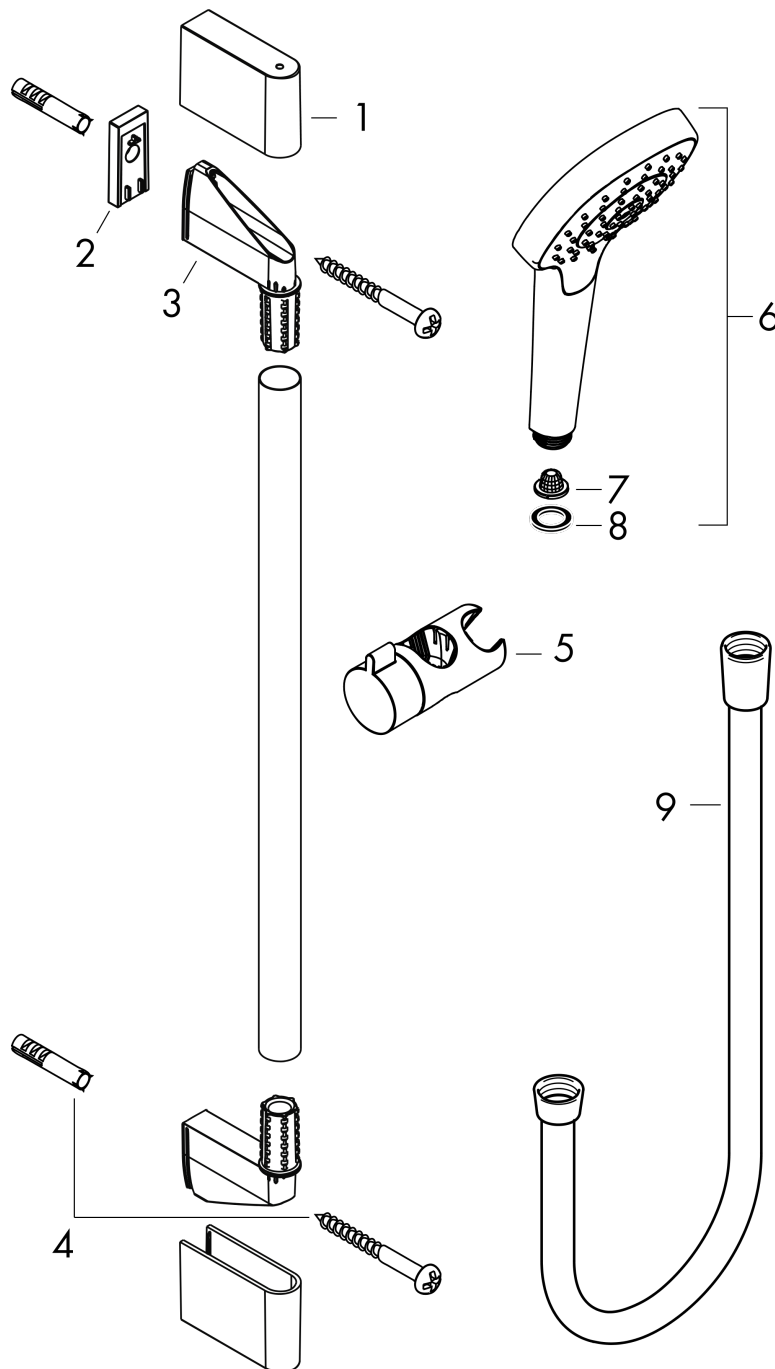

Croma Select S
doucheset Vario met Unica'Croma glijstang 90 cm
 Oppervlakte finish: **wit/chroom** Artikelnummer: **26572400**

Beschrijving

- bestaat uit: handdouche, glijstang, Doucheslang, schuifstuk
- diameter handdouche 110 mm
- Rain, TurboRain, IntenseRain
- handige straalkeuze via Select-knop
- traploos in hoogte verstelbaar
- hellingshoek handdouchehouder kan worden aangepast met 45°
- wandhouders gemaakt van kunststof
- profielbuis: ronde
- buislengte: 959 mm
- diameter glijstang: 22 mm
- boorafstand 915 mm
- draaikoppeling voorkomt dat de slang in de knoop raakt

Doorstroomdiagram

De verbruikswaarden werden in overeenstemming met de praktijk met de bijbehorende armaturen (thermostaat/mengkraan/inbouwventiel) gemeten.

Croma Select S
doucheset Vario met Unica'Croma glijstang 90 cm
Oppervlakte finish: **wit/chroom** Artikelnummer: **26572400**

Inbouwvoorbeeld

Croma Select S
doucheset Vario met Unica'Croma glijstang 90 cm
 Oppervlakte finish: wit/chroom Artikelnummer: 26572400

Explosietekening

Bouwjaar: >07/15

Croma Select S
doucheset Vario met Unica'Croma glijstang 90 cm
 Oppervlakte finish: **wit/chroom** Artikelnummer: **26572400**

Reserveonderdelenlijst

Bouwjaar: >07/15

Regel	Beschrijving	Artikelnummer	Prijs incl. BTW	VE
1	afdekkap	95217000	-	1
2	opvulschijf 7 mm	97450000	-	1
3	wandsteun	95218000	-	1
4	bevestigingsmateriaal	96179000	-	1
5	schuifstuk cpl.	92366000	-	1
6	Handdouche	26802400	-	1
7	zeef	92672000	-	1
8	dichting	98058000	-	1
9	doucheslang Isiflex'B 1,60 m	28276000	-	1