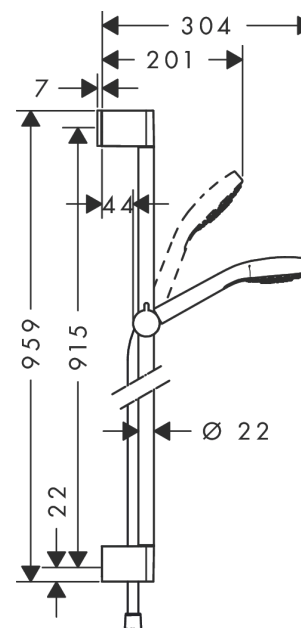

Croma Select S
doucheset Vario met Unica'Croma glijstang 90 cm
 Oppervlakte finish: **wit/chroom** Artikelnummer: **26572400**

Beschrijving

- bestaat uit: handdouche, glijstang, Doucheslang, schuifstuk
- diameter handdouche 110 mm
- Rain, TurboRain, IntenseRain
- handige straalkeuze via Select-knop
- traploos in hoogte verstelbaar
- hellingshoek handdouchehouder kan worden aangepast met 45°
- wandhouders gemaakt van kunststof
- profielbuis: ronde
- buislengte: 959 mm
- diameter glijstang: 22 mm
- boorafstand 915 mm
- draaikoppeling voorkomt dat de slang in de knoop raakt

Artikeldetails

Vrijblijvende advies verkoopprijs excl. BTW	129,10 €
Vrijblijvende advies verkoopprijs incl. BTW	156,21 €

Technologie

Productfoto

Maattekening

Croma Select S
doucheset Vario met Unica'Croma glijstang 90 cm
 Oppervlakte finish: **wit/chroom** Artikelnummer: **26572400**

Doorstroomdiagram

De verbruikswaarden werden in overeenstemming met de praktijk met de bijbehorende armaturen (thermostaat/mengkraan/inbouwventiel) gemeten.

Croma Select S
doucheset Vario met Unica'Croma glijstang 90 cm
Oppervlakte finish: **wit/chroom** Artikelnummer: **26572400**

Reserveonderdelenlijst

Bouwjaar: >07/15

Regel	Beschrijving	Artikelnummer	Prijs incl. BTW	VE
1	afdekkap	95217000	-	1
2	opvulschijf 7 mm	97450000	-	1
3	wandsteun	95218000	-	1
4	bevestigingsmateriaal	96179000	-	1
5	schuifstuk cpl.	92366000	-	1
6	Handdouche	26802400	-	1
7	zeef	92672000	-	1
8	dichting	98058000	-	1
9	doucheslang Isiflex'B 1,60 m	28276000	-	1