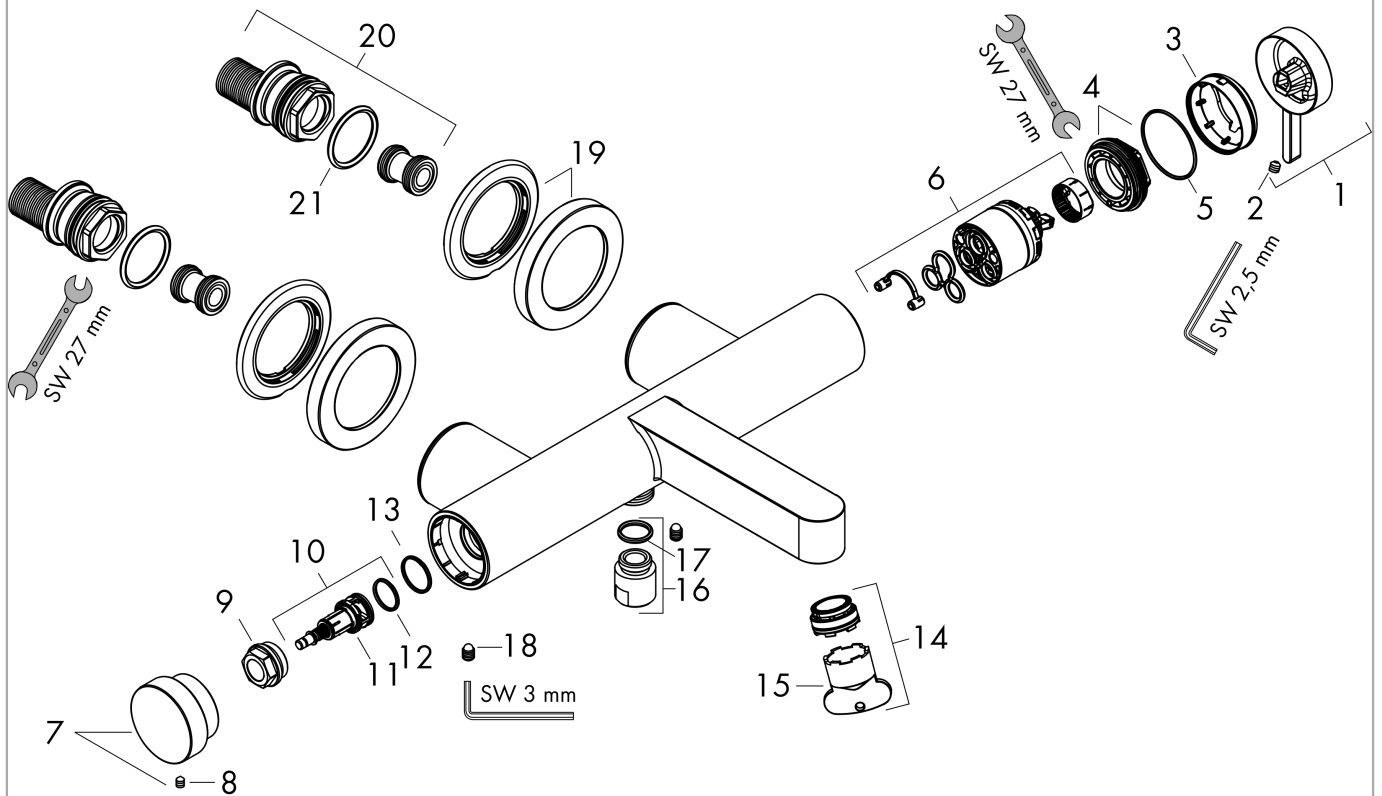

Finoris

ééngreeps badmengkraan opbouw

Oppervlakte finish: **mat zwart** Artikelnummer: **76420670**

Explosietekening

Bouwjaar: >06/21

Finoris

ééngreeps badmengkraan opbouw

Oppervlakte finish: **mat zwart** Artikelnummer: **76420670**

Reserveonderdelenlijst

Bouwjaar: >06/21

Regel	Beschrijving	Artikelnummer	Prijs incl. BTW	VE
1	greep	94371670	-	1
2	inbusschroef M5x5	98446000	-	1
3	afdekkap	94370670	-	1
4	moer	93995000	-	1
5	O-ring 35x1,5	92114000	-	1
6	kardoes compl.	93895000	-	1
7	drukknop	94369670	-	1
8	inbusschroef M4x6	97767000	-	1
9	moer	94367000	-	1
10	omstelling compl.	94368000	-	1
11	O-ring 12x1,5	98430000	-	1
12	O-ring 15x1,5	92118000	-	1
13	O-ring 17x1,5	98137000	-	1
14	perlator M24x1 (30 l/min)	98998000	-	1
15	montagesleutel	95290000	-	1
16	aansluiting	95392000	-	1
17	O-ring 14x2	98129000	-	1
18	schroef	94366000	-	1
19	rozet Ø 70 mm	94365670	-	1
20	S-koppelingenset	95772000	-	1
21	O-ring 29x3	98371000	-	1