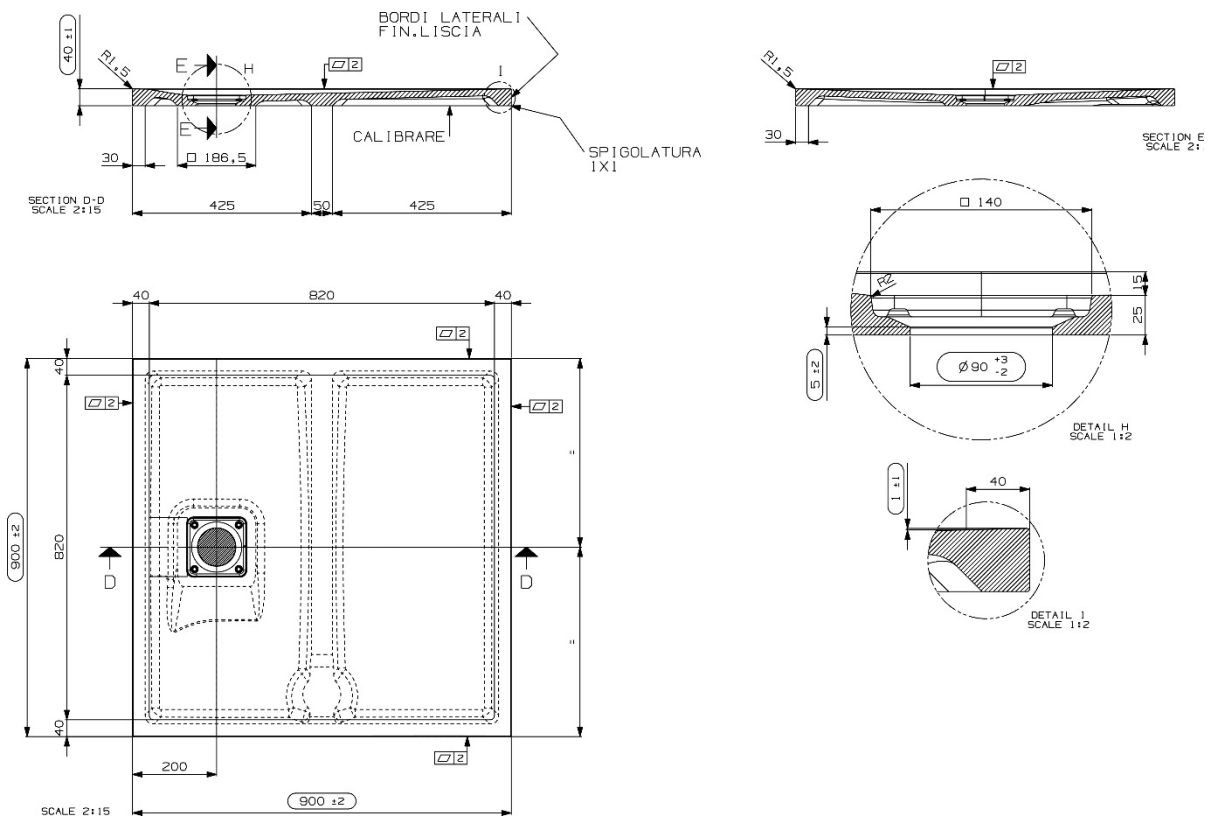

LAPIS 2.0 – RECEVEUR DE DOUCHE – 90X90

SKU 122255

2019

Les dimensions, ainsi que l'assortiment peuvent subir des modifications sans avis préalable.

LAPIS 2.0 – RECEVEUR DE DOUCHE – 90X90

SKU 122255

Type receveur	Carré
Largeur	900 mm
Profondeur	900 mm
Hauteur	40 mm
Matière	Composite minéral
Couleur	Blanc mat – structure lisse
Jeu de pieds	Pas inclus
Antidérapant	Non
Couvre bonde	Inclus
Siphon	Pas inclus
Ø d'écoulement	D 90 mm
Poids net	34.5 kg
Garantie	5 ans