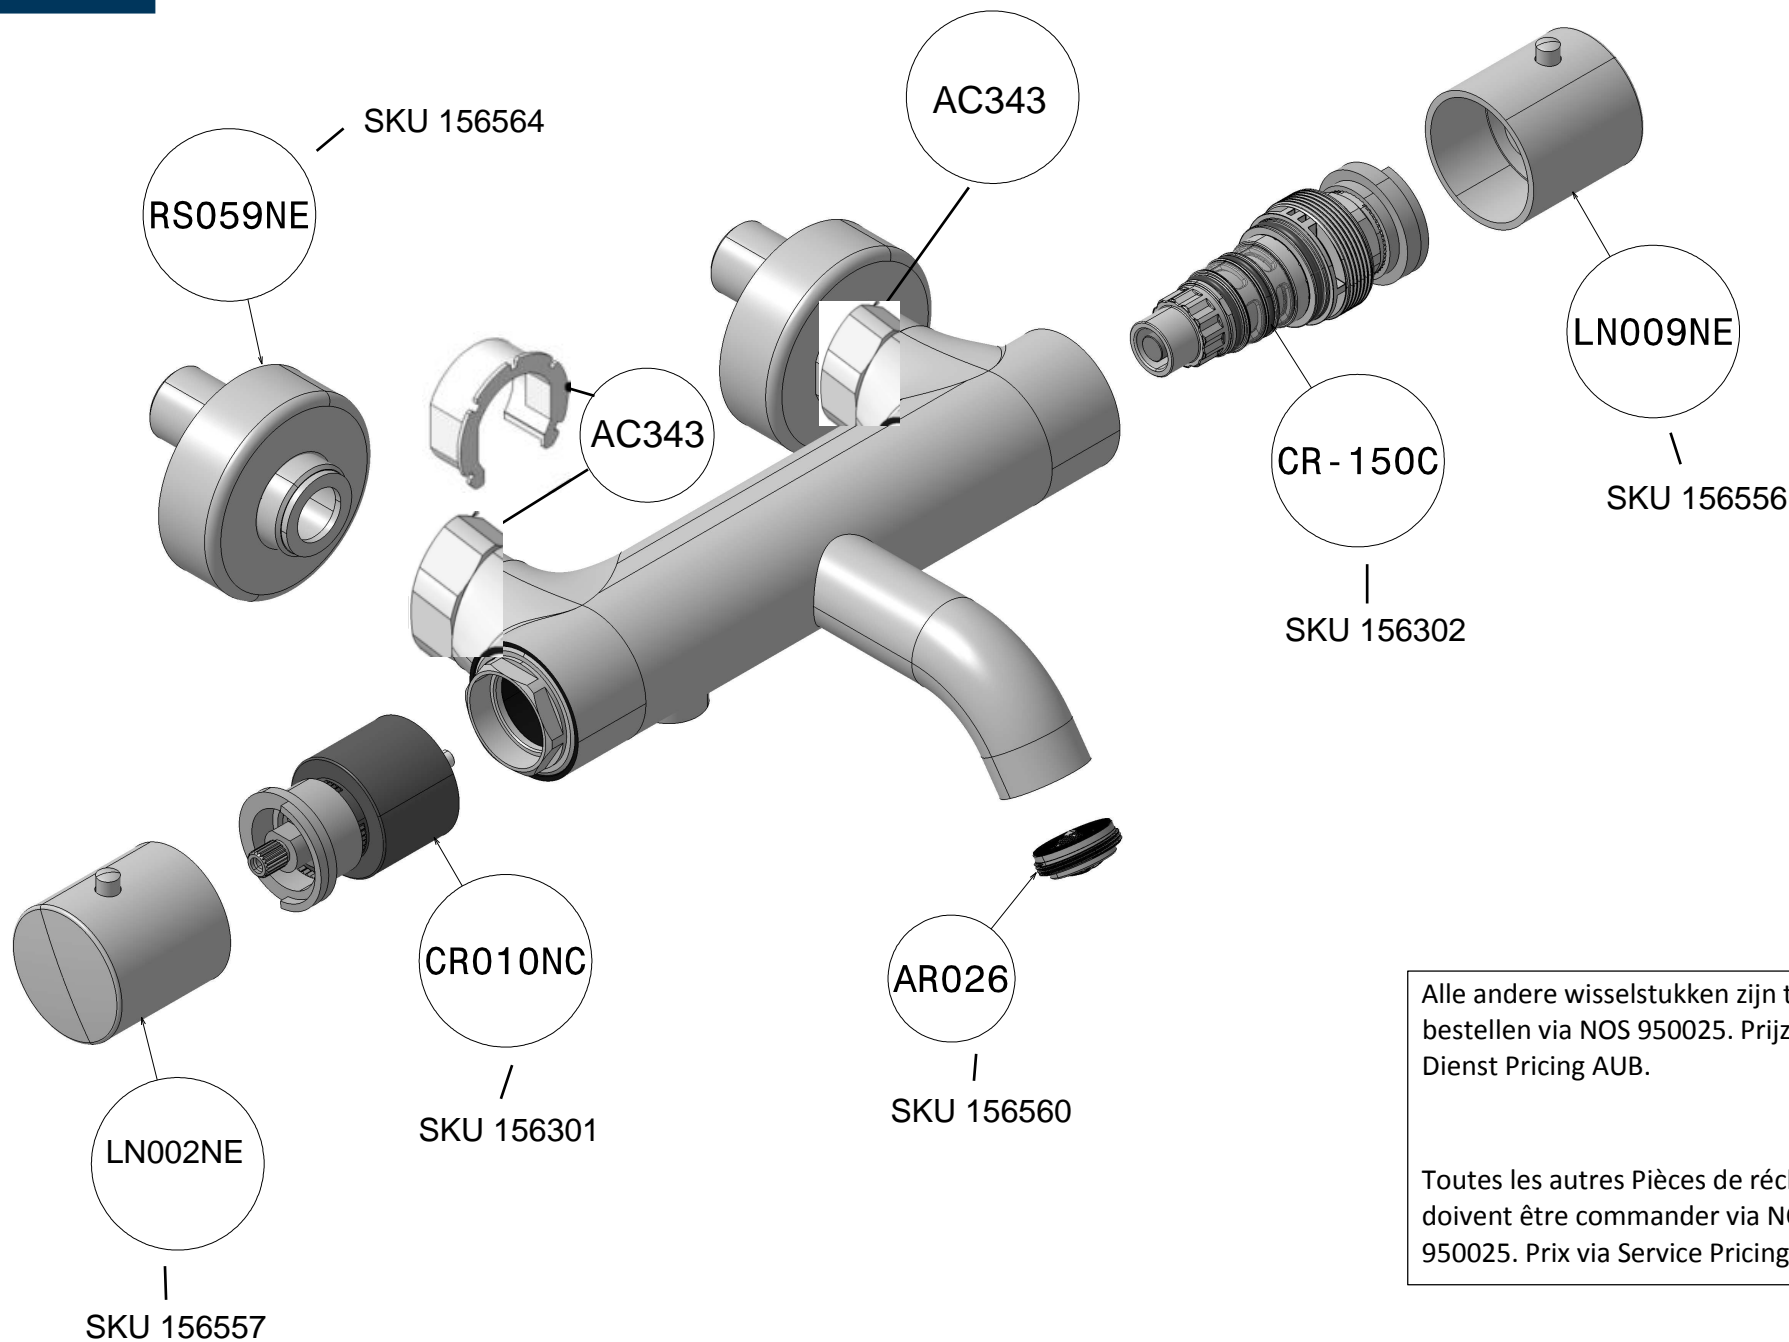

NERO

Alle andere wisselstukken zijn te bestellen via NOS 950025. Prijzen via Dienst Pricing AUB.

Toutes les autres Pièces de réchange doivent être commander via NOS 950025. Prix via Service Pricing. SVP