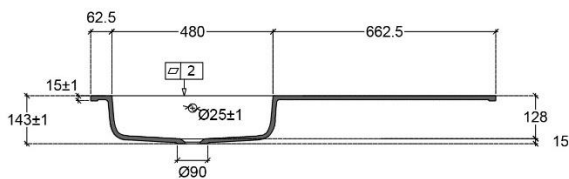

VAN MARCKE BY FALPER – FIN TABLETTE INTÉGRÉE AVEC 1 LAVABO, GAUCHE

SKU 933810

DIMENSIONS: **Longueur: 1205 mm**
 Largeur: 505 mm
 Hauteur: 143 mm

Lavabo	Tablette intégrée gauche
Matière	Ceramilux
Couleur	Mat blanc
Trou robinet	Non
Trop-plein	Non
Trou de vidage	Oui
Poids net	20 kg