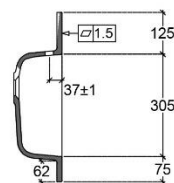

VAN MARCKE BY FALPER – FIN TABLETTE INTÉGRÉE AVEC 1 LAVABO, GAUCHE

SKU 933810

DIMENSIONS: **Longueur: 1205 mm**
 Largeur: 505 mm
 Hauteur: 143 mm

Lavabo	Tablette intégrée gauche
Matière	Ceramilux
Couleur	Mat blanc
Trou robinet	Non
Trop-plein	Non
Trou de vidage	Oui
Poids net	20 kg