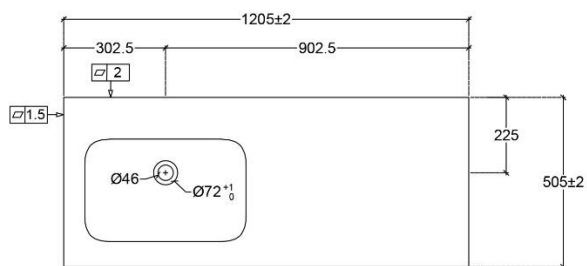

VAN MARCKE BY FALPER – FIN TABLETTE INTÉGRÉE AVEC 1 LAVABO, GAUCHE

SKU 933810

DIMENSIONS: **Longueur: 1205 mm**
 Largeur: 505 mm
 Hauteur: 143 mm

Lavabo	Tablette intégrée gauche
Matière	Ceramilux
Couleur	Mat blanc
Trou robinet	Non
Trop-plein	Non
Trou de vidage	Oui
Poids net	20 kg