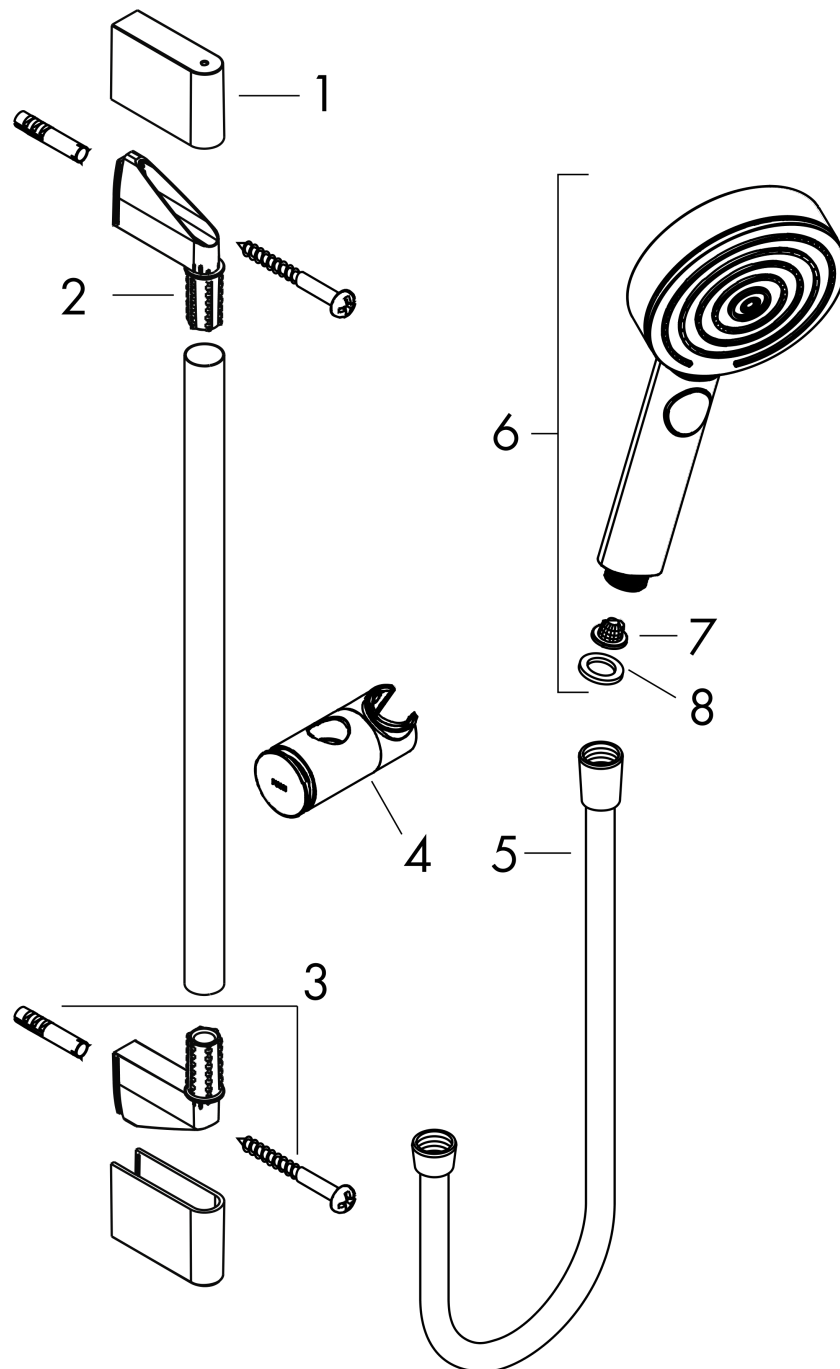

Pulsify Select S
doucheset 3jet Relaxation met glijstang 90 cm
 Oppervlakte finish: **mat wit** Artikelnummer: **24170700**

Beschrijving

- bestaat uit: handdouche, glijstang, schuifstuk, Doucheslang
- diameter handdouche 105 mm
- PowderRain, IntenseRain, massagestraal
- handige straalkeuze via Select-knop
- traploos in hoogte verstelbaar
- in hoogte verstelbaar schuifstuk met vergrendelend push-schuifstuk
- handdouchehouder van kunststof/metaal
- wandhouders gemaakt van kunststof
- profielbuis: ronde
- buislengte: 959 mm
- diameter glijstang: 22 mm
- boorafstand 915 mm
- doucheslang met conische moer aan beide uiteinden
- draaikoppeling voorkomt dat de slang in de knoop raakt

Artikeldetails

Vrijblijvende advies verkoopprijs excl. BTW	170,90 €
Vrijblijvende advies verkoopprijs incl. BTW	206,79 €

Technologie

Designprijzen

reddot winner 2021

Productfoto

Maattekening

Pulsify Select S
doucheset 3jet Relaxation met glijstang 90 cm
 Oppervlakte finish: **mat wit** Artikelnummer: **24170700**

Doorstroombiagram

De verbruikswaarden werden in overeenstemming met de praktijk met de bijbehorende armaturen (thermostaat/mengkraan/inbouwventiel) gemeten.

Pulsify Select S
doucheset 3jet Relaxation met glijstang 90 cm
Oppervlakte finish: **mat wit** Artikelnummer: **24170700**

Explosietekening

Bouwjaar: >06/21

Pulsify Select S
doucheset 3jet Relaxation met glijstang 90 cm
 Oppervlakte finish: **mat wit** Artikelnummer: **24170700**

Reserveonderdelenlijst

Bouwjaar: >06/21

Regel	Beschrijving	Artikelnummer	Prijs incl. BTW	VE
1	afdekkap	95217700	-	1
2	wandsteun	95218000	-	1
3	bevestigingsmateriaal	96179000	-	1
4	schuifstuk cpl.	93517700	-	1
5	doucheslang Isiflex'B 1,60 m	28276700	-	1
6	-	24110700	-	1
7	zeef	92672000	-	1
8	dichting	98058000	-	1
a	opvulschijf 7 mm	97450000	-	1