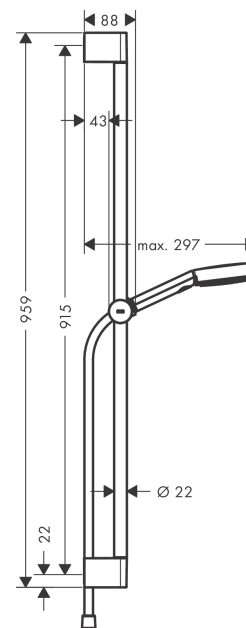

Pulsify Select S
doucheset 3jet Relaxation met glijstang 90 cm
 Oppervlakte finish: **mat wit** Artikelnummer: **24170700**

Beschrijving

- bestaat uit: handdouche, glijstang, schuifstuk, Doucheslang
- diameter handdouche 105 mm
- PowderRain, IntenseRain, massagestraal
- handige straalkeuze via Select-knop
- traploos in hoogte verstelbaar
- in hoogte verstelbaar schuifstuk met vergrendelend push-schuifstuk
- handdouchehouder van kunststof/metaal
- wandhouders gemaakt van kunststof
- profielbuis: ronde
- buislengte: 959 mm
- diameter glijstang: 22 mm
- boorafstand 915 mm
- doucheslang met conische moer aan beide uiteinden
- draaikoppeling voorkomt dat de slang in de knoop raakt

Artikeldetails

Vrijblijvende advies verkoopprijs excl. BTW	170,90 €
Vrijblijvende advies verkoopprijs incl. BTW	206,79 €

Technologie

Designprijzen

reddot winner 2021

Productfoto

Maattekening

Pulsify Select S
doucheset 3jet Relaxation met glijstang 90 cm
 Oppervlakte finish: **mat wit** Artikelnummer: **24170700**

Doorstroombiagram

De verbruikswaarden werden in overeenstemming met de praktijk met de bijbehorende armaturen (thermostaat/mengkraan/inbouwventiel) gemeten.

Pulsify Select S
doucheset 3jet Relaxation met glijstang 90 cm
Oppervlakte finish: **mat wit** Artikelnummer: **24170700**

Explosietekening

Bouwjaar: >06/21

Pulsify Select S
doucheset 3jet Relaxation met glijstang 90 cm
 Oppervlakte finish: **mat wit** Artikelnummer: **24170700**

Reserveonderdelenlijst

Bouwjaar: >06/21

Regel	Beschrijving	Artikelnummer	Prijs incl. BTW	VE
1	afdekkap	95217700	-	1
2	wandsteun	95218000	-	1
3	bevestigingsmateriaal	96179000	-	1
4	schuifstuk cpl.	93517700	-	1
5	doucheslang Isiflex'B 1,60 m	28276700	-	1
6	-	24110700	-	1
7	zeef	92672000	-	1
8	dichting	98058000	-	1
a	opvulschijf 7 mm	97450000	-	1