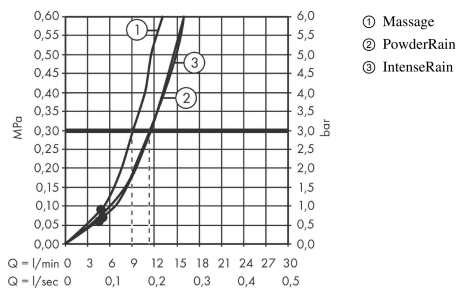

Pulsify Select S
doucheset 3jet Relaxation met glijstang 90 cm
 Oppervlakte finish: **mat wit** Artikelnummer: **24170700**

Beschrijving

- bestaat uit: handdouche, glijstang, schuifstuk, Doucheslang
- diameter handdouche 105 mm
- PowderRain, IntenseRain, massagestraal
- handige straalkeuze via Select-knop
- traploos in hoogte verstelbaar
- in hoogte verstelbaar schuifstuk met vergrendelend push-schuifstuk
- handdouchehouder van kunststof/metaal
- wandhouders gemaakt van kunststof
- profielbuis: ronde
- buislengte: 959 mm
- diameter glijstang: 22 mm
- boorafstand 915 mm
- doucheslang met conische moer aan beide uiteinden
- draaikoppeling voorkomt dat de slang in de knoop raakt

Artikeldetails

Vrijblijvende advies verkoopprijs excl. BTW	170,90 €
Vrijblijvende advies verkoopprijs incl. BTW	206,79 €

Technologie

Designprijzen

reddot winner 2021

Productfoto

Maattekening

Pulsify Select S
doucheset 3jet Relaxation met glijstang 90 cm
 Oppervlakte finish: **mat wit** Artikelnummer: **24170700**

Doorstroombiagram

De verbruikswaarden werden in overeenstemming met de praktijk met de bijbehorende armaturen (thermostaat/mengkraan/inbouwventiel) gemeten.

Pulsify Select S
doucheset 3jet Relaxation met glijstang 90 cm
Oppervlakte finish: **mat wit** Artikelnummer: **24170700**