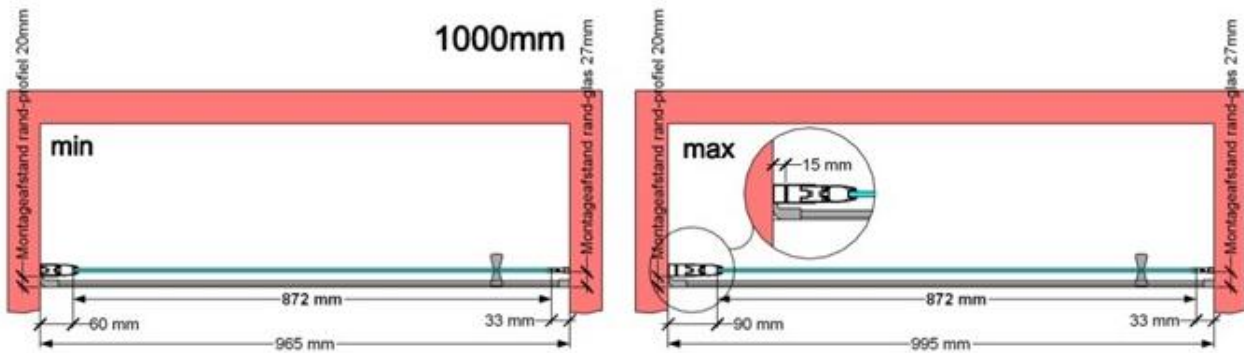

VAN MARCKE – PINA – PORTE PIVOTANTE – 100 CM

SKU 224536

PHOTO

DIMENSIONS

	<b>SKU 224536</b>
<b>Type de porte de douche</b>	Porte pivotante
<b>Hauteur</b>	200 cm
<b>Matériel profils</b>	Aluminium
<b>Finitions profils</b>	Chromé
<b>Finitions verre</b>	Verre de sécurité transparent
<b>Épaisseur verre</b>	6 mm
<b>Traitement verre</b>	Easy Clean
<b>Sens de rotation</b>	Extérieur
<b>Extensibilité</b>	965 - 995 mm
<b>Largeur d'accès</b>	782mm
<b>Réversible</b>	Oui
<b>Lift-système</b>	Oui
<b>Poignée</b>	Oui
<b>Fermeture magnétique</b>	Oui
<b>Certificats</b>	CE
<b>Garantie</b>	5 ans
<b>Sans cadre</b>	Non
<b>Avec set de fixation</b>	Oui