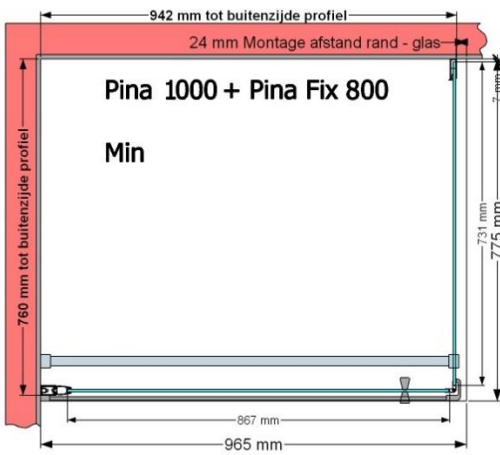

VAN MARCKE – PINA – PORTE PIVOTANTE – 100 CM

SKU 224536

PHOTO

DIMENSIONS

	<b>SKU 224536</b>
<b>Type de porte de douche</b>	Porte pivotante
<b>Hauteur</b>	200 cm
<b>Matériel profils</b>	Aluminium
<b>Finitions profils</b>	Chromé
<b>Finitions verre</b>	Verre de sécurité transparent
<b>Épaisseur verre</b>	6 mm
<b>Traitement verre</b>	Easy Clean
<b>Sens de rotation</b>	Extérieur
<b>Extensibilité</b>	965 - 995 mm
<b>Largeur d'accès</b>	782mm
<b>Réversible</b>	Oui
<b>Lift-système</b>	Oui
<b>Poignée</b>	Oui
<b>Fermeture magnétique</b>	Oui
<b>Certificats</b>	CE
<b>Garantie</b>	5 ans
<b>Sans cadre</b>	Non
<b>Avec set de fixation</b>	Oui