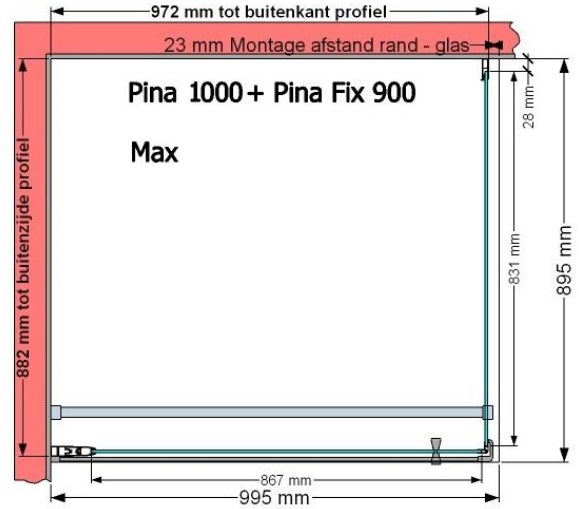

VAN MARCKE – PINA – PORTE PIVOTANTE – 100 CM

SKU 224536

PHOTO

DIMENSIONS

	<b>SKU 224536</b>
<b>Type de porte de douche</b>	Porte pivotante
<b>Hauteur</b>	200 cm
<b>Matériel profils</b>	Aluminium
<b>Finitions profils</b>	Chromé
<b>Finitions verre</b>	Verre de sécurité transparent
<b>Épaisseur verre</b>	6 mm
<b>Traitement verre</b>	Easy Clean
<b>Sens de rotation</b>	Extérieur
<b>Extensibilité</b>	965 - 995 mm
<b>Largeur d'accès</b>	782mm
<b>Réversible</b>	Oui
<b>Lift-système</b>	Oui
<b>Poignée</b>	Oui
<b>Fermeture magnétique</b>	Oui
<b>Certificats</b>	CE
<b>Garantie</b>	5 ans
<b>Sans cadre</b>	Non
<b>Avec set de fixation</b>	Oui