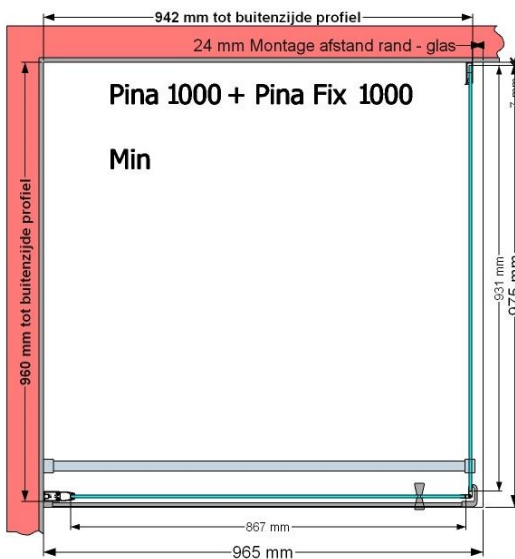

VAN MARCKE – PINA – PORTE PIVOTANTE – 100 CM

SKU 224536

PHOTO

DIMENSIONS

	<b>SKU 224536</b>
<b>Type de porte de douche</b>	Porte pivotante
<b>Hauteur</b>	200 cm
<b>Matériel profils</b>	Aluminium
<b>Finitions profils</b>	Chromé
<b>Finitions verre</b>	Verre de sécurité transparent
<b>Épaisseur verre</b>	6 mm
<b>Traitement verre</b>	Easy Clean
<b>Sens de rotation</b>	Extérieur
<b>Extensibilité</b>	965 - 995 mm
<b>Largeur d'accès</b>	782mm
<b>Réversible</b>	Oui
<b>Lift-système</b>	Oui
<b>Poignée</b>	Oui
<b>Fermeture magnétique</b>	Oui
<b>Certificats</b>	CE
<b>Garantie</b>	5 ans
<b>Sans cadre</b>	Non
<b>Avec set de fixation</b>	Oui