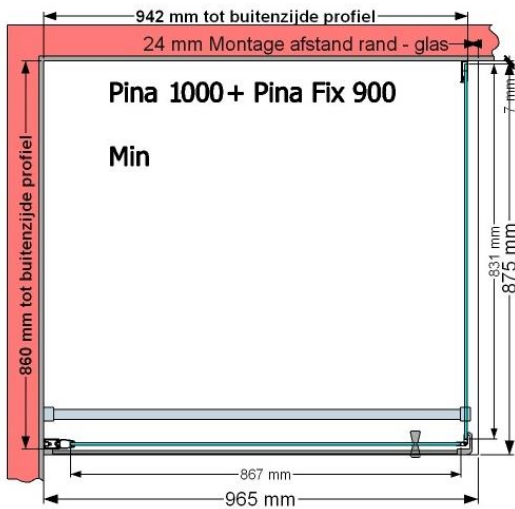

VAN MARCKE – PINA – PORTE PIVOTANTE – 100 CM

SKU 224536

PHOTO

DIMENSIONS

	<b>SKU 224536</b>
<b>Type de porte de douche</b>	Porte pivotante
<b>Hauteur</b>	200 cm
<b>Matériel profils</b>	Aluminium
<b>Finitions profils</b>	Chromé
<b>Finitions verre</b>	Verre de sécurité transparent
<b>Épaisseur verre</b>	6 mm
<b>Traitement verre</b>	Easy Clean
<b>Sens de rotation</b>	Extérieur
<b>Extensibilité</b>	965 - 995 mm
<b>Largeur d'accès</b>	782mm
<b>Réversible</b>	Oui
<b>Lift-système</b>	Oui
<b>Poignée</b>	Oui
<b>Fermeture magnétique</b>	Oui
<b>Certificats</b>	CE
<b>Garantie</b>	5 ans
<b>Sans cadre</b>	Non
<b>Avec set de fixation</b>	Oui