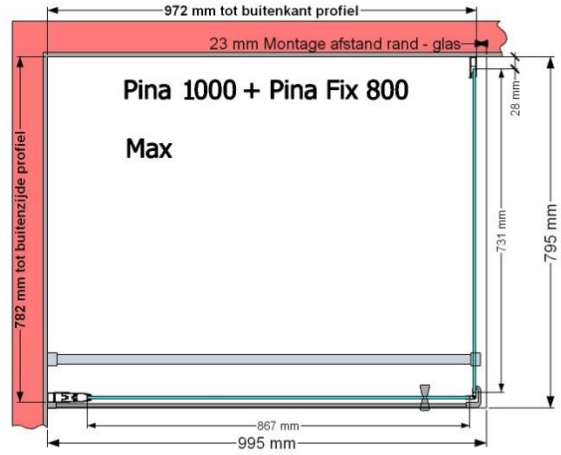

VAN MARCKE – PINA – PORTE PIVOTANTE – 100 CM

SKU 224536

PHOTO

DIMENSIONS

	<b>SKU 224536</b>
<b>Type de porte de douche</b>	Porte pivotante
<b>Hauteur</b>	200 cm
<b>Matériel profils</b>	Aluminium
<b>Finitions profils</b>	Chromé
<b>Finitions verre</b>	Verre de sécurité transparent
<b>Épaisseur verre</b>	6 mm
<b>Traitement verre</b>	Easy Clean
<b>Sens de rotation</b>	Extérieur
<b>Extensibilité</b>	965 - 995 mm
<b>Largeur d'accès</b>	782mm
<b>Réversible</b>	Oui
<b>Lift-système</b>	Oui
<b>Poignée</b>	Oui
<b>Fermeture magnétique</b>	Oui
<b>Certificats</b>	CE
<b>Garantie</b>	5 ans
<b>Sans cadre</b>	Non
<b>Avec set de fixation</b>	Oui