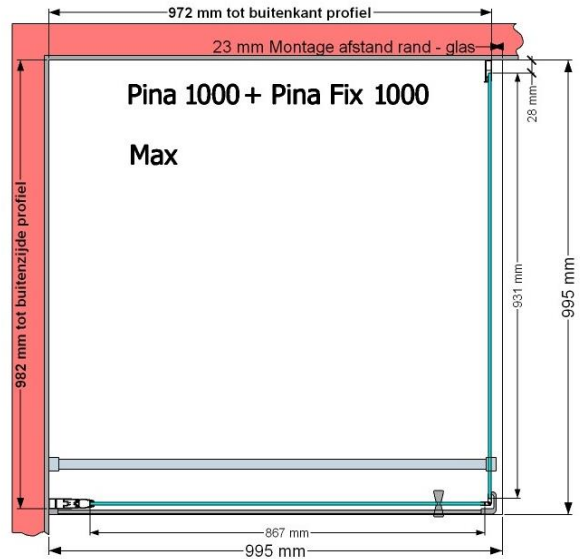

VAN MARCKE – PINA – PORTE PIVOTANTE – 100 CM

SKU 224536

PHOTO

DIMENSIONS

	<b>SKU 224536</b>
<b>Type de porte de douche</b>	Porte pivotante
<b>Hauteur</b>	200 cm
<b>Matériel profils</b>	Aluminium
<b>Finitions profils</b>	Chromé
<b>Finitions verre</b>	Verre de sécurité transparent
<b>Épaisseur verre</b>	6 mm
<b>Traitement verre</b>	Easy Clean
<b>Sens de rotation</b>	Extérieur
<b>Extensibilité</b>	965 - 995 mm
<b>Largeur d'accès</b>	782mm
<b>Réversible</b>	Oui
<b>Lift-système</b>	Oui
<b>Poignée</b>	Oui
<b>Fermeture magnétique</b>	Oui
<b>Certificats</b>	CE
<b>Garantie</b>	5 ans
<b>Sans cadre</b>	Non
<b>Avec set de fixation</b>	Oui