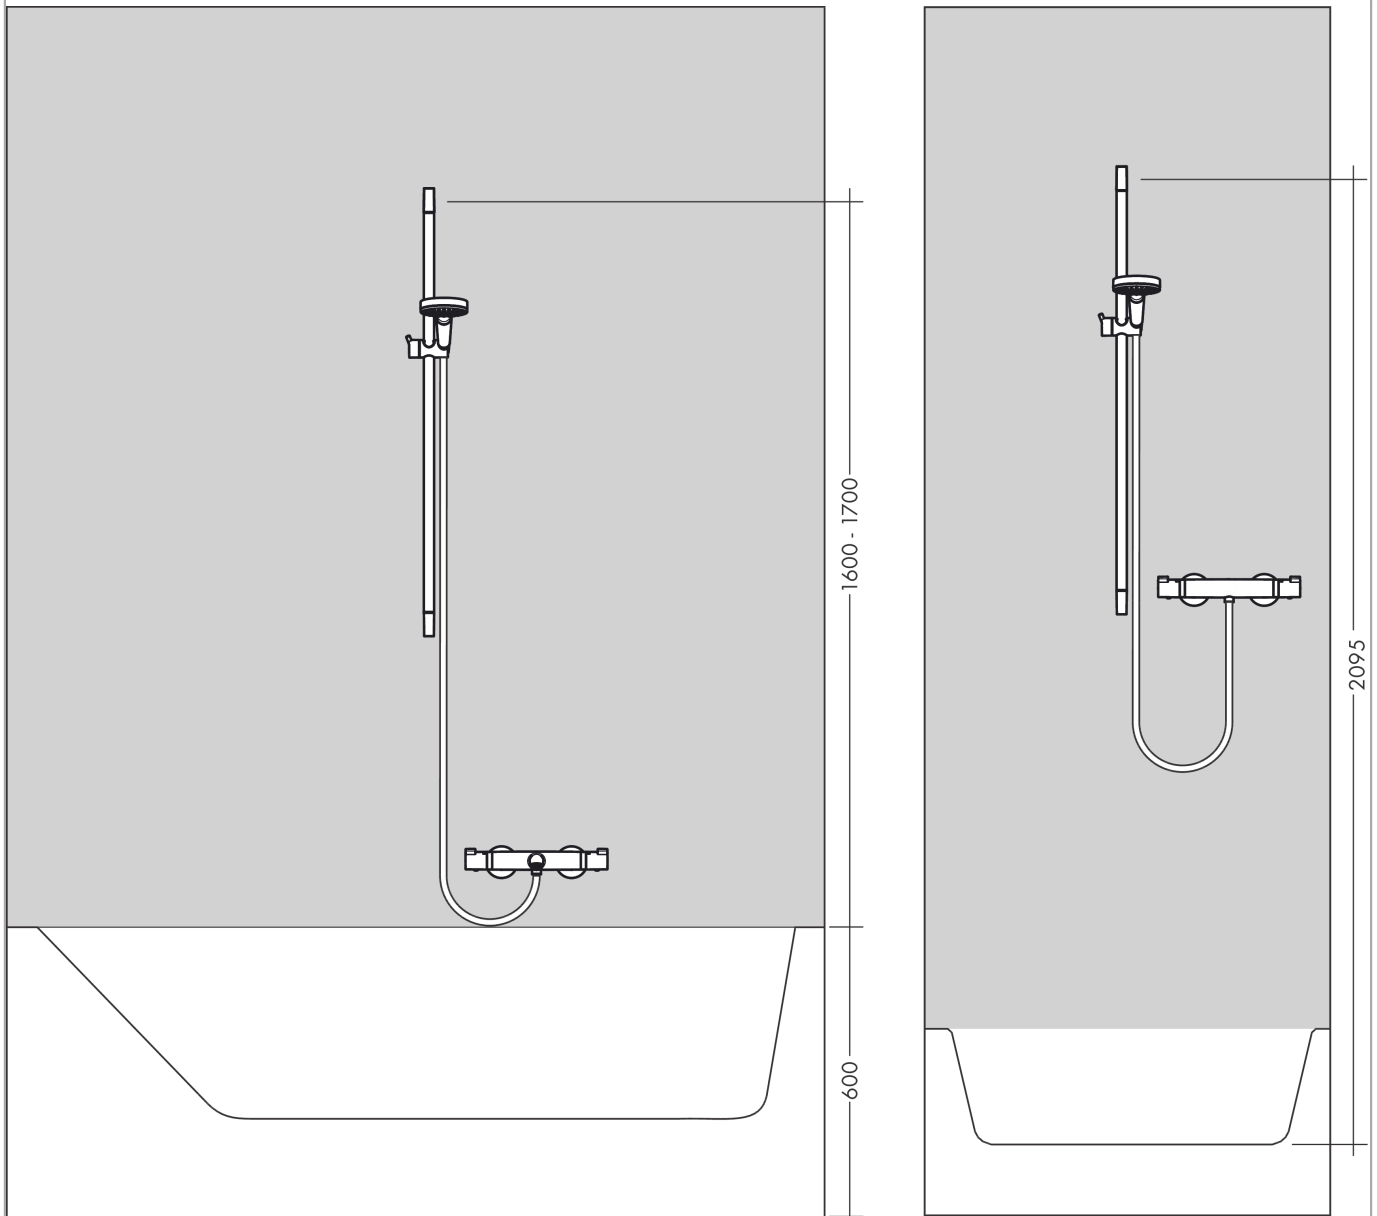

Croma Select E
doucheset 1jet EcoSmart 9 l/min met Unica'Croma glijstang 90 cm
 Oppervlakte finish: **wit/chroom** Artikelnummer: **26595400**

Beschrijving

- bestaat uit: handdouche, glijstang, Doucheslang, schuifstuk
- diameter handdouche 110 mm
- Rain
- handige straalkeuze via Select-knop
- traploos in hoogte verstelbaar
- hellingshoek handdouchehouder kan worden aangepast met 45°
- wandhouders gemaakt van kunststof
- profielbuis: ronde
- buislengte: 959 mm
- diameter glijstang: 22 mm
- boorafstand 915 mm
- draaikoppeling voorkomt dat de slang in de knoop raakt

Doorstroomdiagram

De verbruikswaarden werden in overeenstemming met de praktijk met de bijbehorende armaturen (thermostaat/mengkraan/inbouwventiel) gemeten.

Croma Select E
doucheset 1jet EcoSmart 9 l/min met Unica'Croma glijstang 90 cm
Oppervlakte finish: wit/chroom Artikelnummer: 26595400

Inbouwvoorbeeld

Croma Select E
doucheset 1jet EcoSmart 9 l/min met Unica'Croma glijstang 90 cm
 Oppervlakte finish: wit/chroom Artikelnummer: 26595400

Explosietekening

Bouwjaar: >11/14

Croma Select E
doucheset 1jet EcoSmart 9 l/min met Unica'Croma glijstang 90 cm
 Oppervlakte finish: **wit/chroom** Artikelnummer: **26595400**