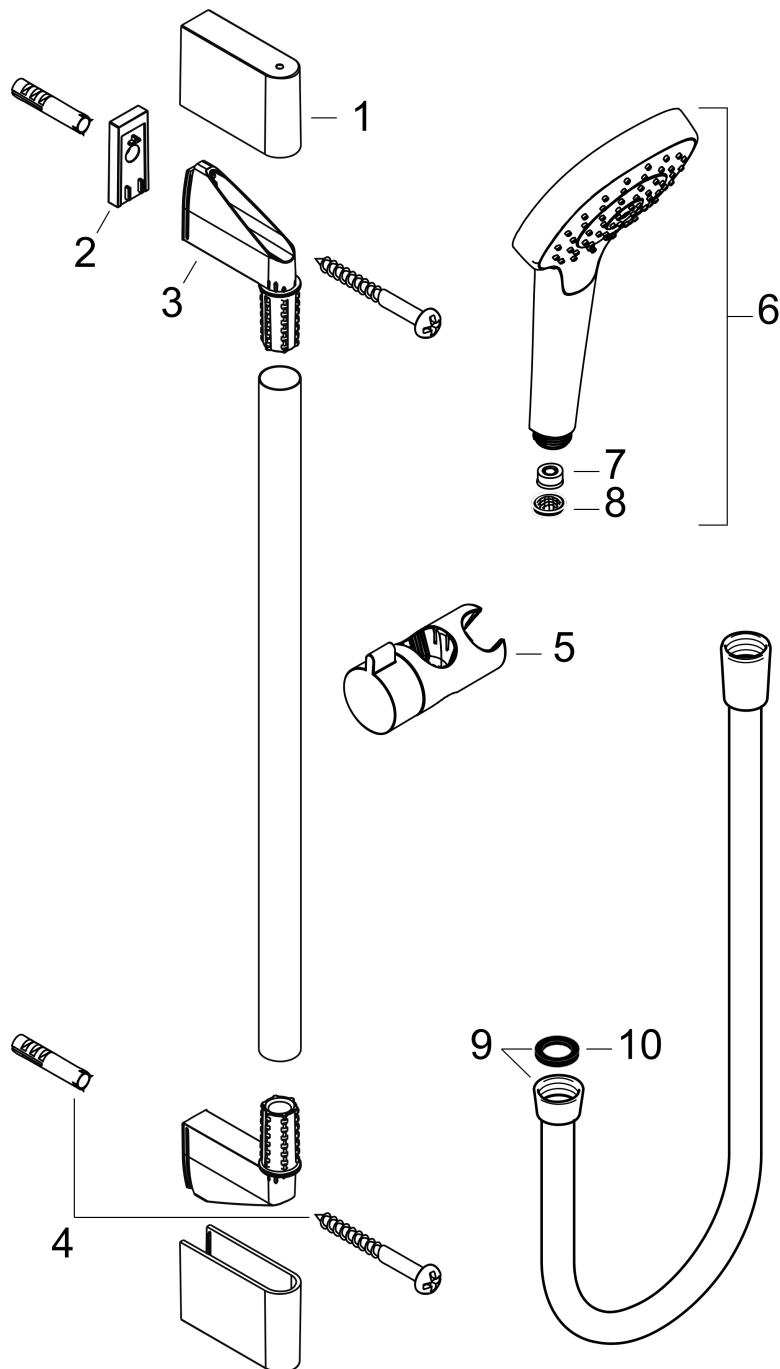

Croma Select E
doucheset 1jet EcoSmart 9 l/min met Unica'Croma glijstang 90 cm
 Oppervlakte finish: **wit/chroom** Artikelnummer: **26595400**

Beschrijving

- bestaat uit: handdouche, glijstang, Doucheslang, schuifstuk
- diameter handdouche 110 mm
- Rain
- handige straalkeuze via Select-knop
- traploos in hoogte verstelbaar
- hellingshoek handdouchehouder kan worden aangepast met 45°
- wandhouders gemaakt van kunststof
- profielbuis: ronde
- buislengte: 959 mm
- diameter glijstang: 22 mm
- boorafstand 915 mm
- draaikoppeling voorkomt dat de slang in de knoop raakt

Doorstroomdiagram

De verbruikswaarden werden in overeenstemming met de praktijk met de bijbehorende armaturen (thermostaat/mengkraan/inbouwventiel) gemeten.

Croma Select E
doucheset 1jet EcoSmart 9 l/min met Unica'Croma glijstang 90 cm
Oppervlakte finish: wit/chroom Artikelnummer: 26595400

Inbouwvoorbeeld

Croma Select E
doucheset 1jet EcoSmart 9 l/min met Unica'Croma glijstang 90 cm
 Oppervlakte finish: wit/chroom Artikelnummer: 26595400

Explosietekening

Bouwjaar: >11/14

Croma Select E
doucheset 1jet EcoSmart 9 l/min met Unica'Croma glijstang 90 cm
 Oppervlakte finish: **wit/chroom** Artikelnummer: **26595400**

Reserveonderdelenlijst

Bouwjaar: >11/14

Regel	Beschrijving	Artikelnummer	Prijs incl. BTW	VE
1	afdekkap	95217000	-	1
2	opvulschijf 7 mm	97450000	-	1
3	wandsteun	95218000	-	1
4	bevestigingsmateriaal	96179000	-	1
5	schuifstuk cpl.	92366000	-	1
6	-	26815400	-	1
7	doorstroombegrenzer (9 l/min)	95659000	-	1
8	zeefdichting	94246000	-	1
9	doucheslang Isiflex'B 1,60 m	28276000	-	1
10	dichting	98058000	-	1