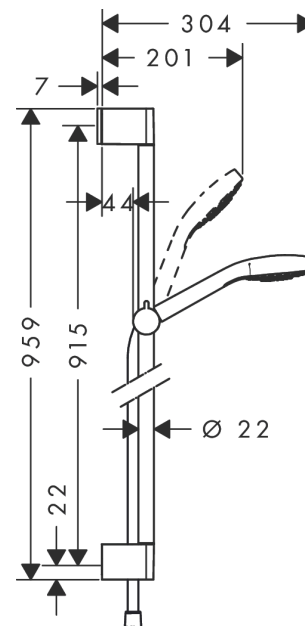

Maattekening