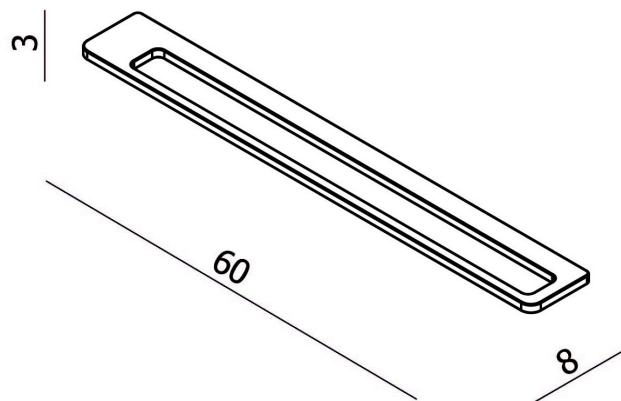

ZELO – HANDTUCHHALTER

SKU 215682

Maße:	Länge: 60 mm Höhe: 3 mm Tiefe: 8 mm
Material:	Aluminium
Farbe:	Chrom
Befestigung:	Wandhalterung
Kennzeichnen:	– Inklusive Befestigungssatz – Einzel-handtuchhalter 60 cm